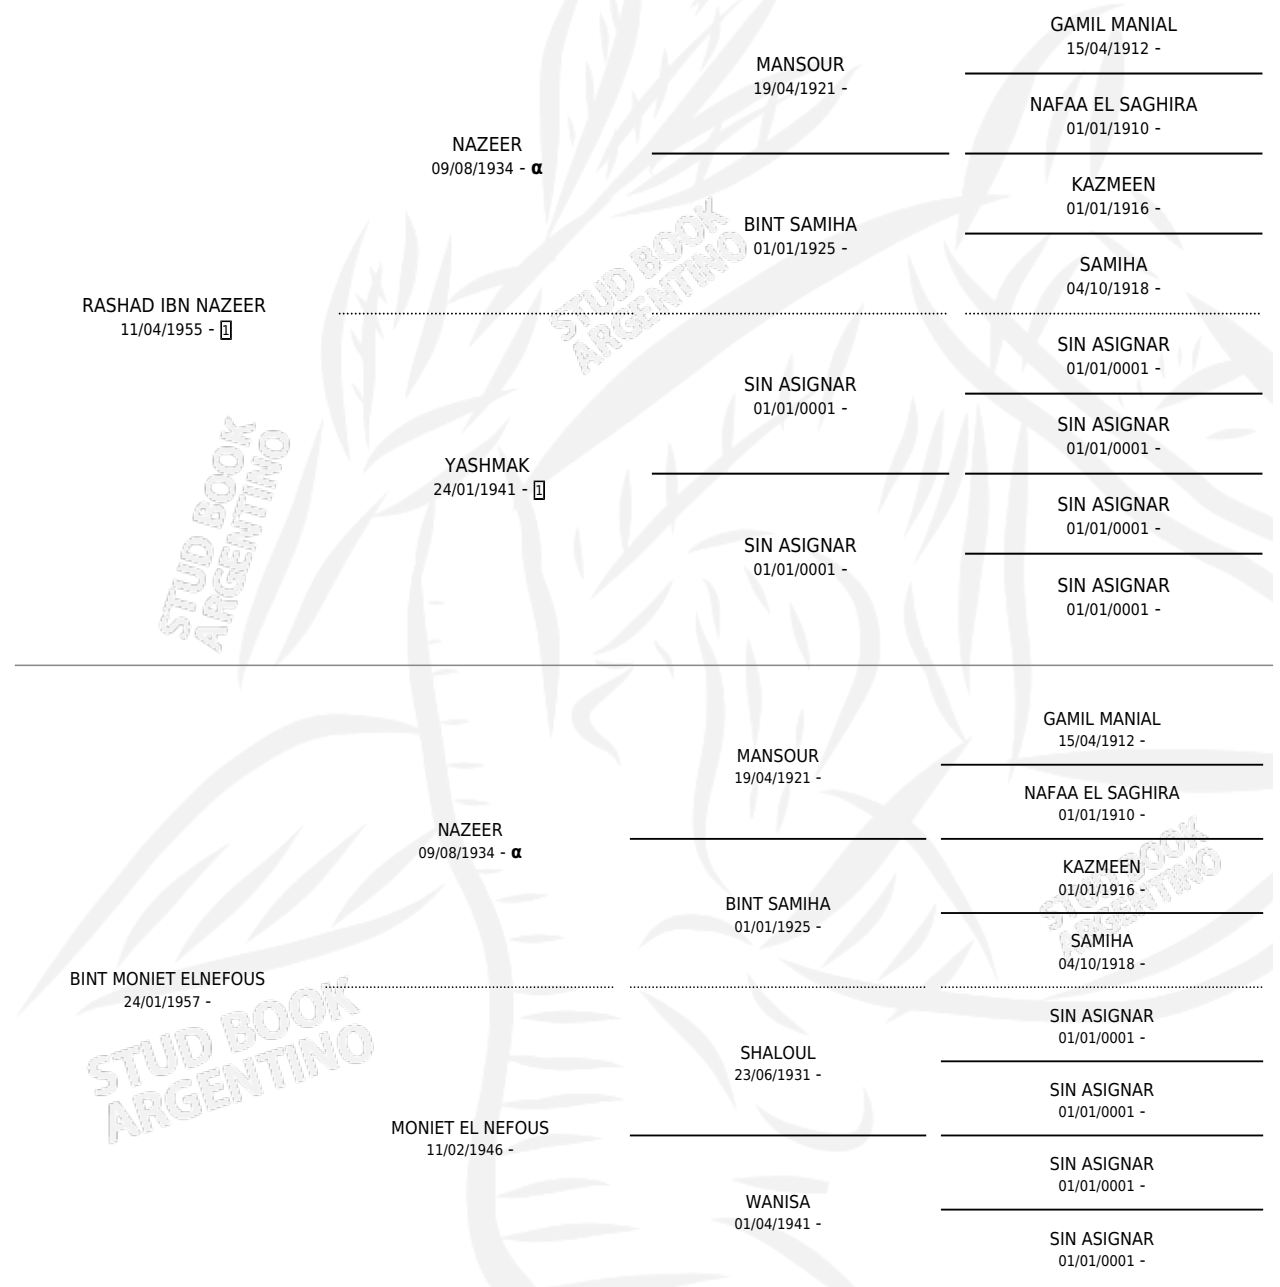

BINT BINT MONIET

PEDIGREE

por RASHAD IBN NAZEER y BINT MONIET ELNEFOUS por NAZEER

Argentina · Hembra · Zaino · AP · 01/01/0001
Familia · Volumen web

ESTADO

TIPIFICACIÓN SANGUÍNEA	X
TIPIFICACIÓN POR ADN	X
PASAPORTE	X
IDENTIFICACIÓN POR MICROCHIP	X
REPRODUCTOR	X

Lugar de nacimiento: Campo particular
Criador: Sin dato

~

HIJOS

	MACHOS	HEMBRAS
1 NACIERON	1	0
SIN ACTUACIONES		

INBREEDING : α

BINT BINT MONIET

Datos oficiales del Stud Book Argentino

Documento generado el 14/05/2026