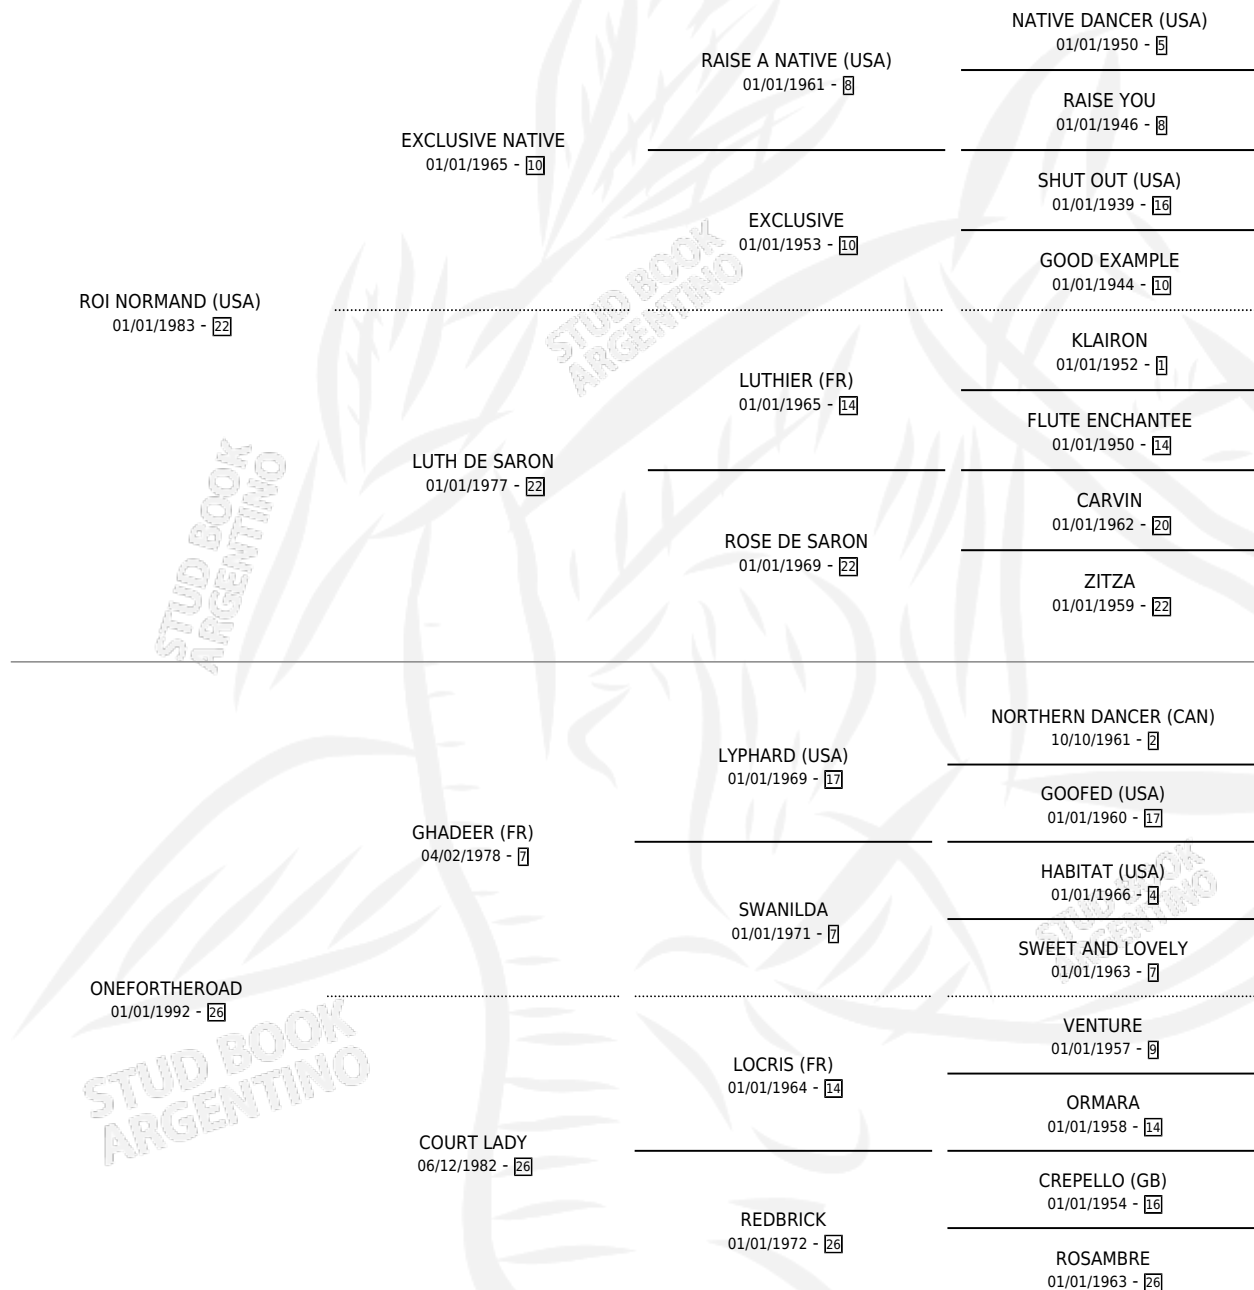

FLYMETOTHEMOON (BRZ)

por **ROI NORMAND (USA)** y **ONEFOTHEROAD** por **GHADEER (FR)**

Brasil · Macho · Zaino · SP · 28/09/2005
Familia 26 · Volumen web

ESTADO

TIPIFICACIÓN SANGUÍNEA	X
TIPIFICACIÓN POR ADN	✓
PASAPORTE	X
IDENTIFICACIÓN POR MICROCHIP	X
REPRODUCTOR	X

Lugar de nacimiento: Brasil
Criador: Extranjero

PEDIGREE