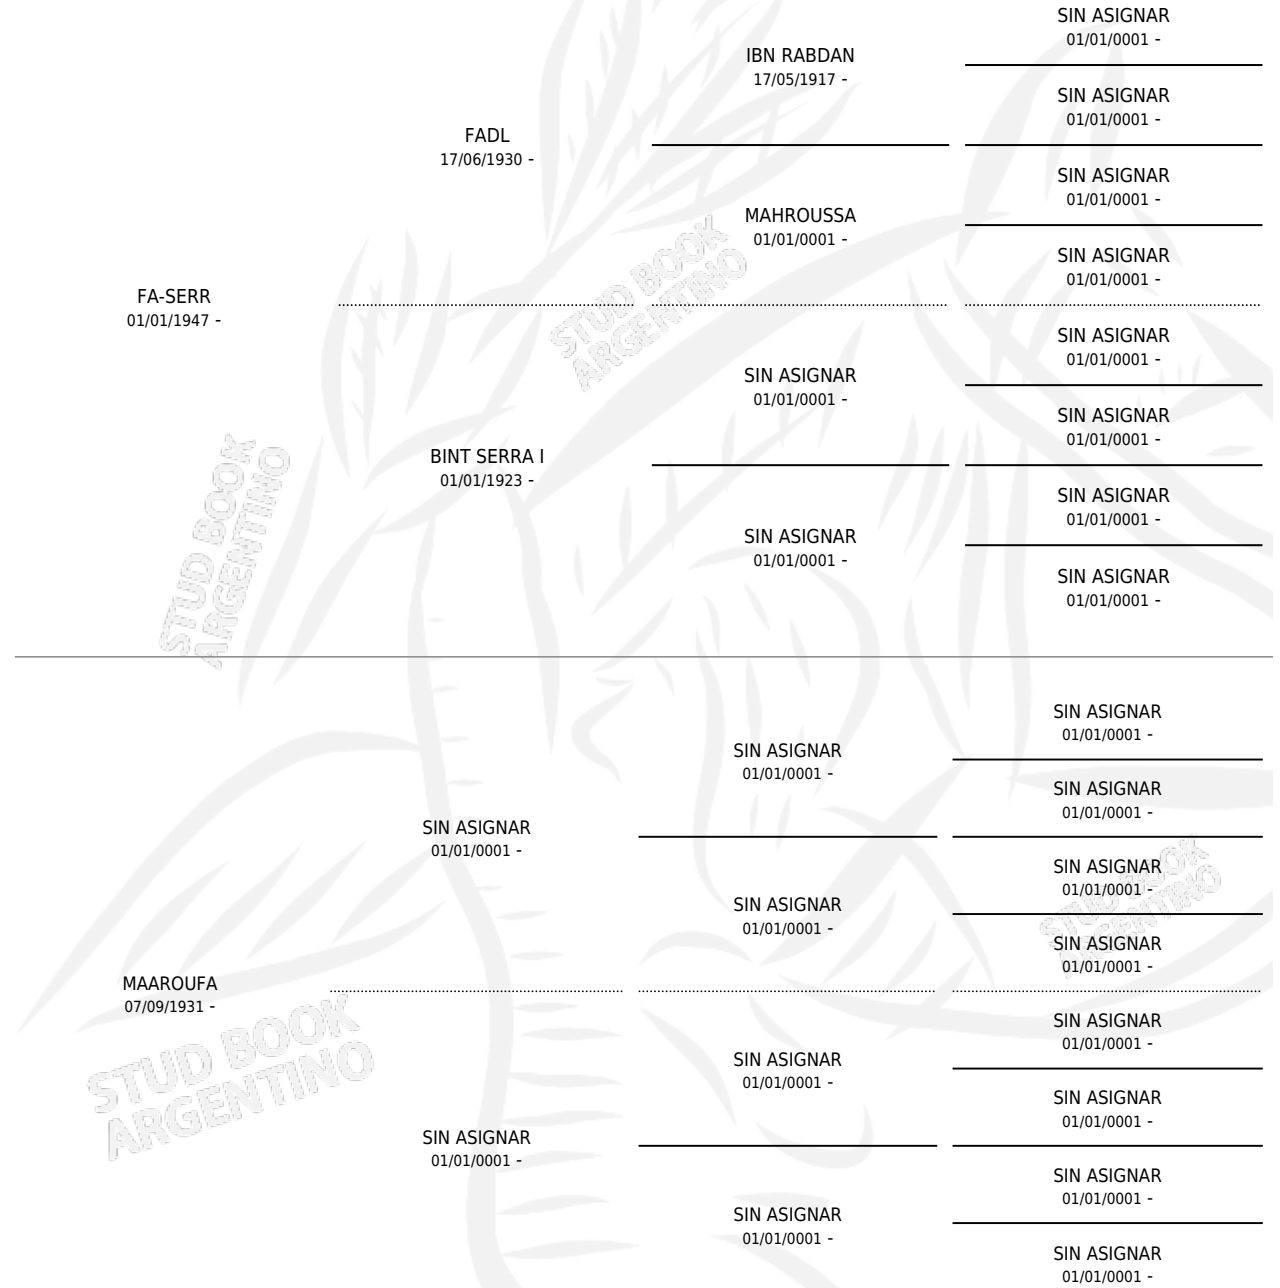

SERROUFA

PEDIGREE

por FA-SERR y MAAROUFA por SIN ASIGNAR

Argentina · Hembra · Tordillo · AP · 01/01/1957
Familia · Volumen 23

ESTADO

TIPIFICACIÓN SANGUÍNEA	X
TIPIFICACIÓN POR ADN	X
PASAPORTE	X
IDENTIFICACIÓN POR MICROCHIP	X
REPRODUCTOR	X

Lugar de nacimiento: Campo particular

Criador: Sin dato

~

HIJOS

	MACHOS	HEMBRAS
1 NACIERON	0	1
SIN ACTUACIONES		

SERROUFA

Datos oficiales del Stud Book Argentino

Documento generado el 02/05/2026