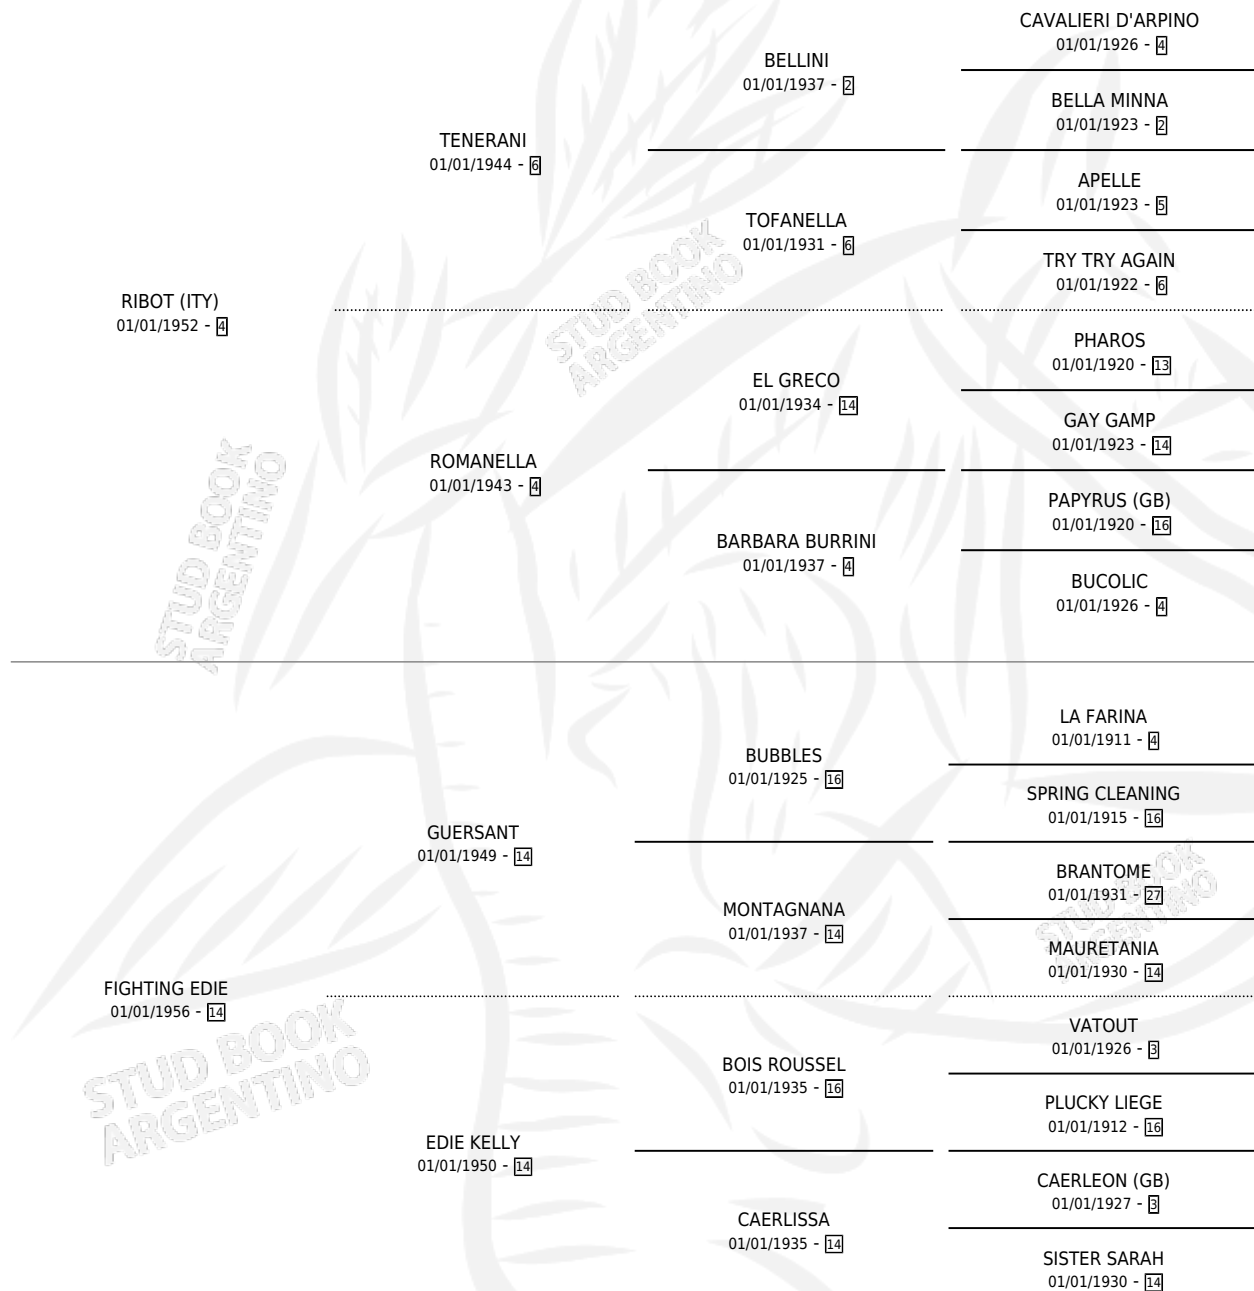

FORMENTERA

por **RIBOT (ITY)** y **FIGHTING EDIE** por **GUERSANT**

Argentina · Hembra · Alazan · SP · 01/01/1968
Familia 14-c · Volumen 26

ESTADO

TIPIFICACIÓN SANGUÍNEA	X
TIPIFICACIÓN POR ADN	X
PASAPORTE	X
IDENTIFICACIÓN POR MICROCHIP	X
REPRODUCTOR	X

Lugar de nacimiento: Campo particular

Criador: Sin dato

~

HIJOS

	MACHOS	HEMBRAS
1 NACIERON	0	1
SIN ACTUACIONES		

PEDIGREE