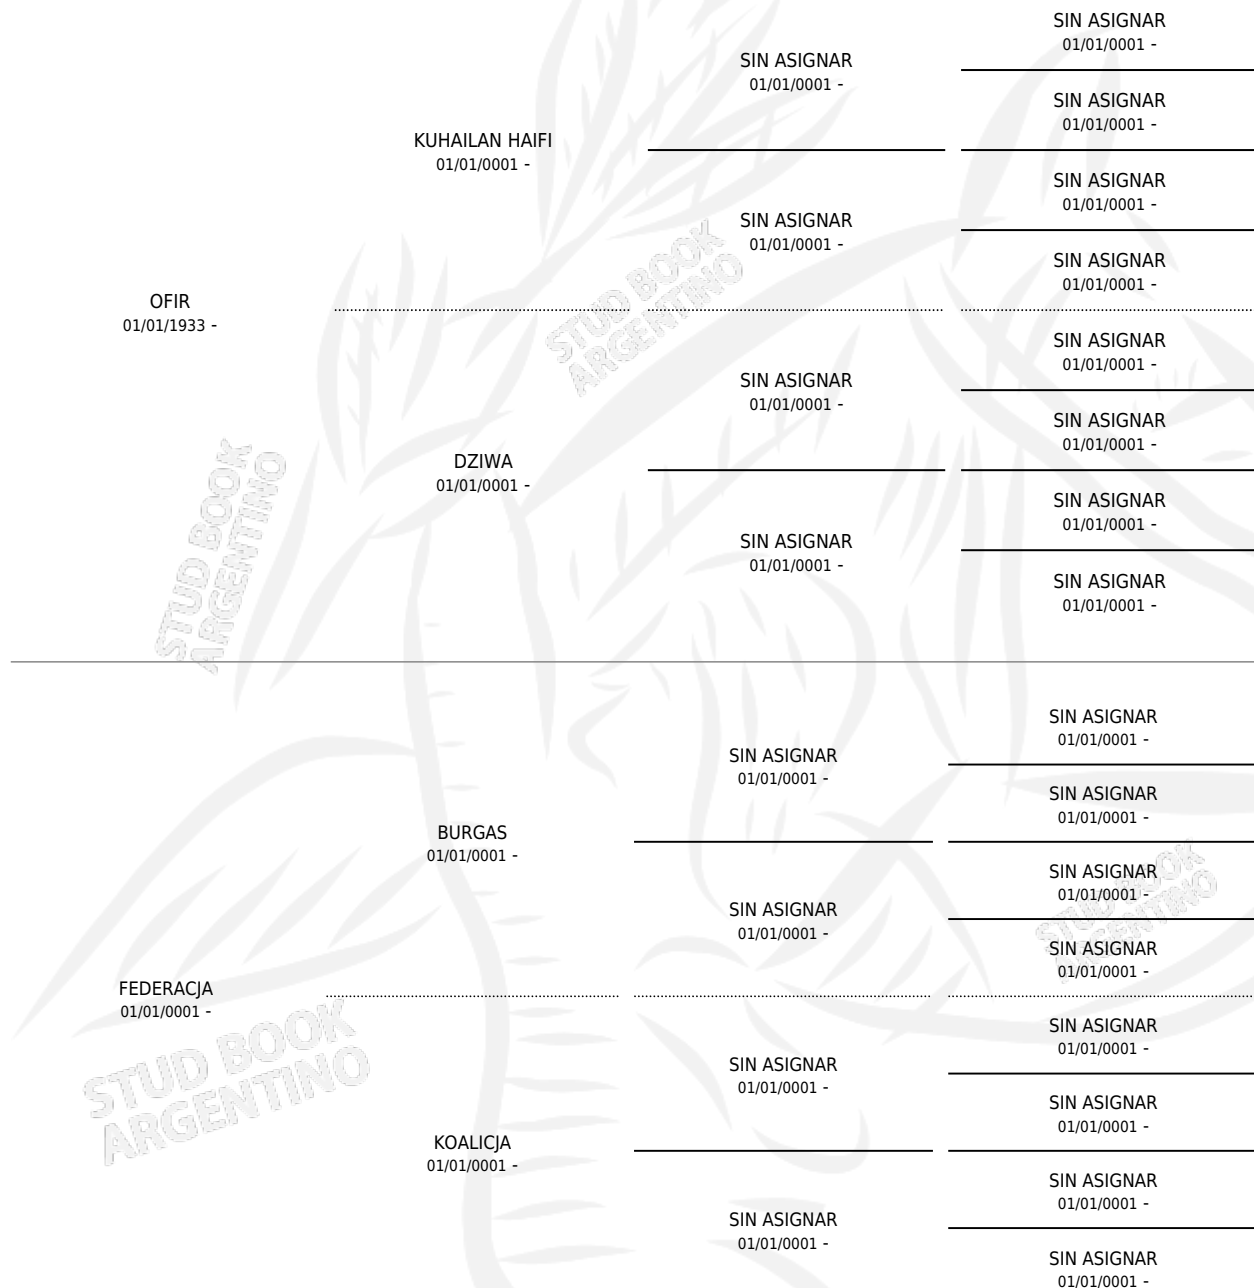

WITEZ II

por OFIR y FEDERACJA por BURGAS

Argentina · Macho · Zaino · AP · 01/01/1938
Familia · Volumen 16

ESTADO

| | |
|------------------------------|---|
| TIPIFICACIÓN SANGUÍNEA | X |
| TIPIFICACIÓN POR ADN | X |
| PASAPORTE | X |
| IDENTIFICACIÓN POR MICROCHIP | X |
| REPRODUCTOR | X |

Lugar de nacimiento: Campo particular

Criador: Sin dato

~

HIJOS

| | MACHOS | HEMBRAS |
|-----------------|--------|---------|
| 4 NACIERON | 3 | 1 |
| SIN ACTUACIONES | | |

PEDIGREE

WITEZ II

Datos oficiales del Stud Book Argentino