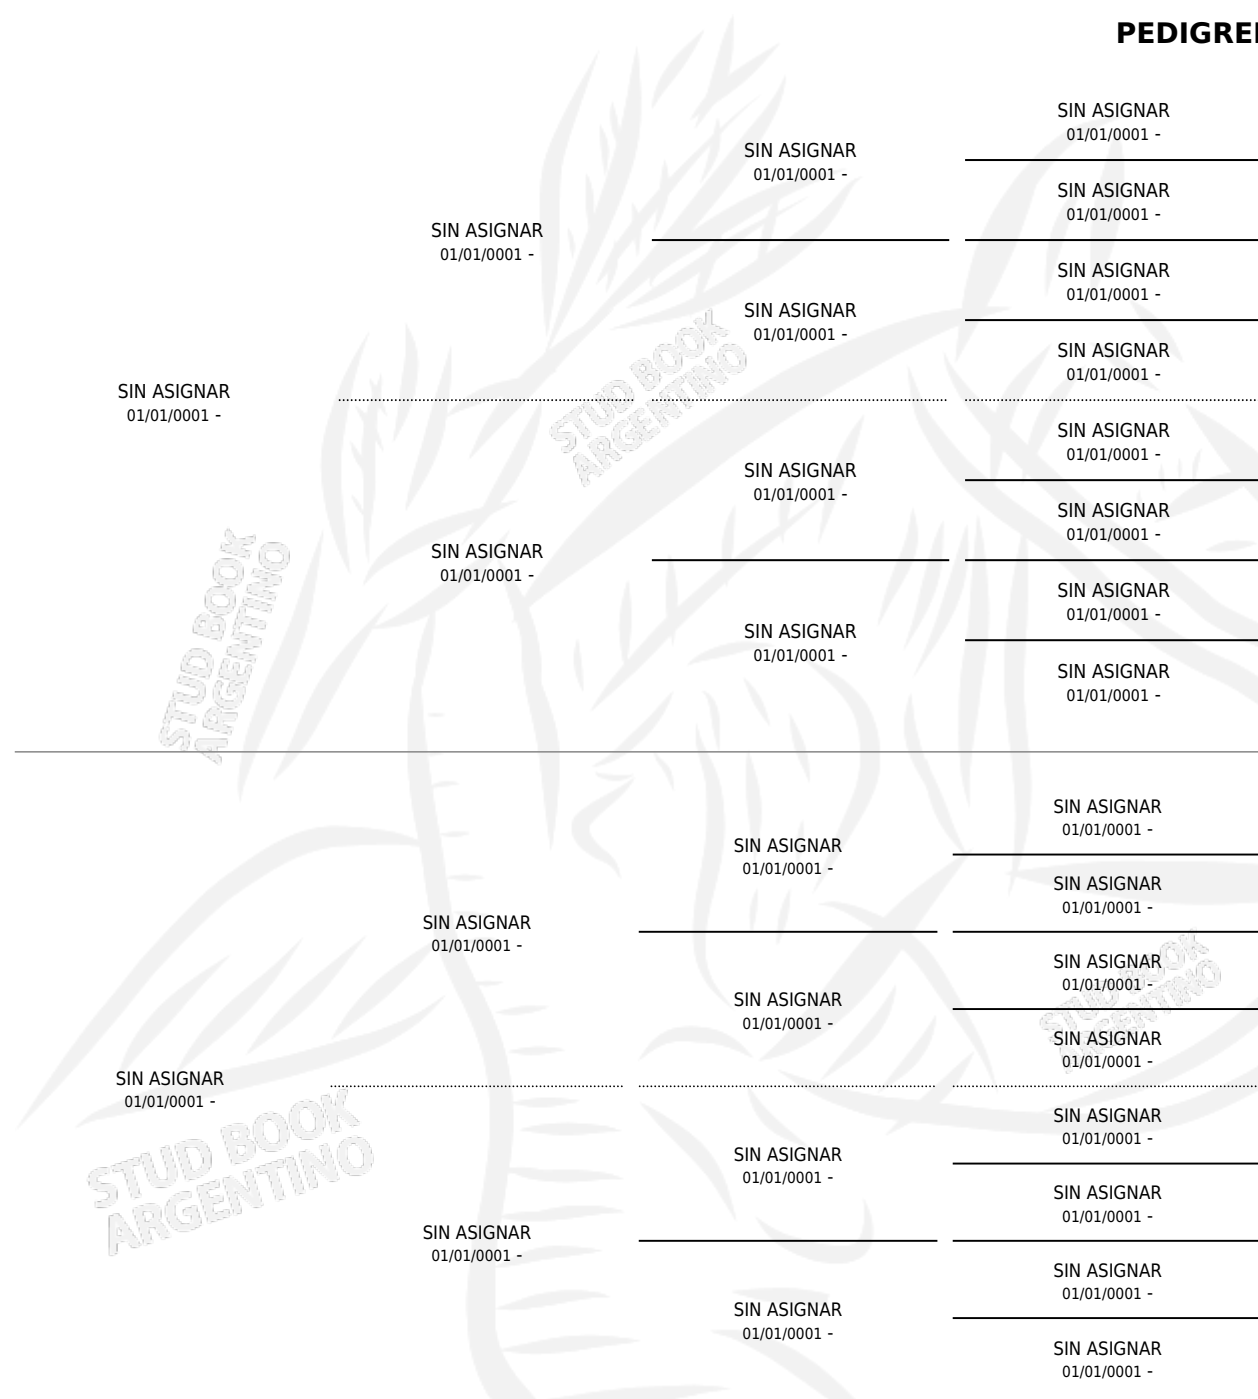

TATAR SIRIA

por SIN ASIGNAR y SIN ASIGNAR por SIN ASIGNAR

Argentina · Macho · Alazan · AP · 01/01/1929
Familia · Volumen 13

ESTADO

TIPIFICACIÓN SANGUÍNEA	X
TIPIFICACIÓN POR ADN	X
PASAPORTE	X
IDENTIFICACIÓN POR MICROCHIP	X
REPRODUCTOR	X

Lugar de nacimiento: Campo particular
Criador: Sin dato

~

HIJOS

	MACHOS	HEMBRAS
1 NACIERON	0	1
SIN ACTUACIONES		

TATAR SIRIA

Datos oficiales del Stud Book Argentino

Documento generado el 11/05/2026

studbook.org.ar