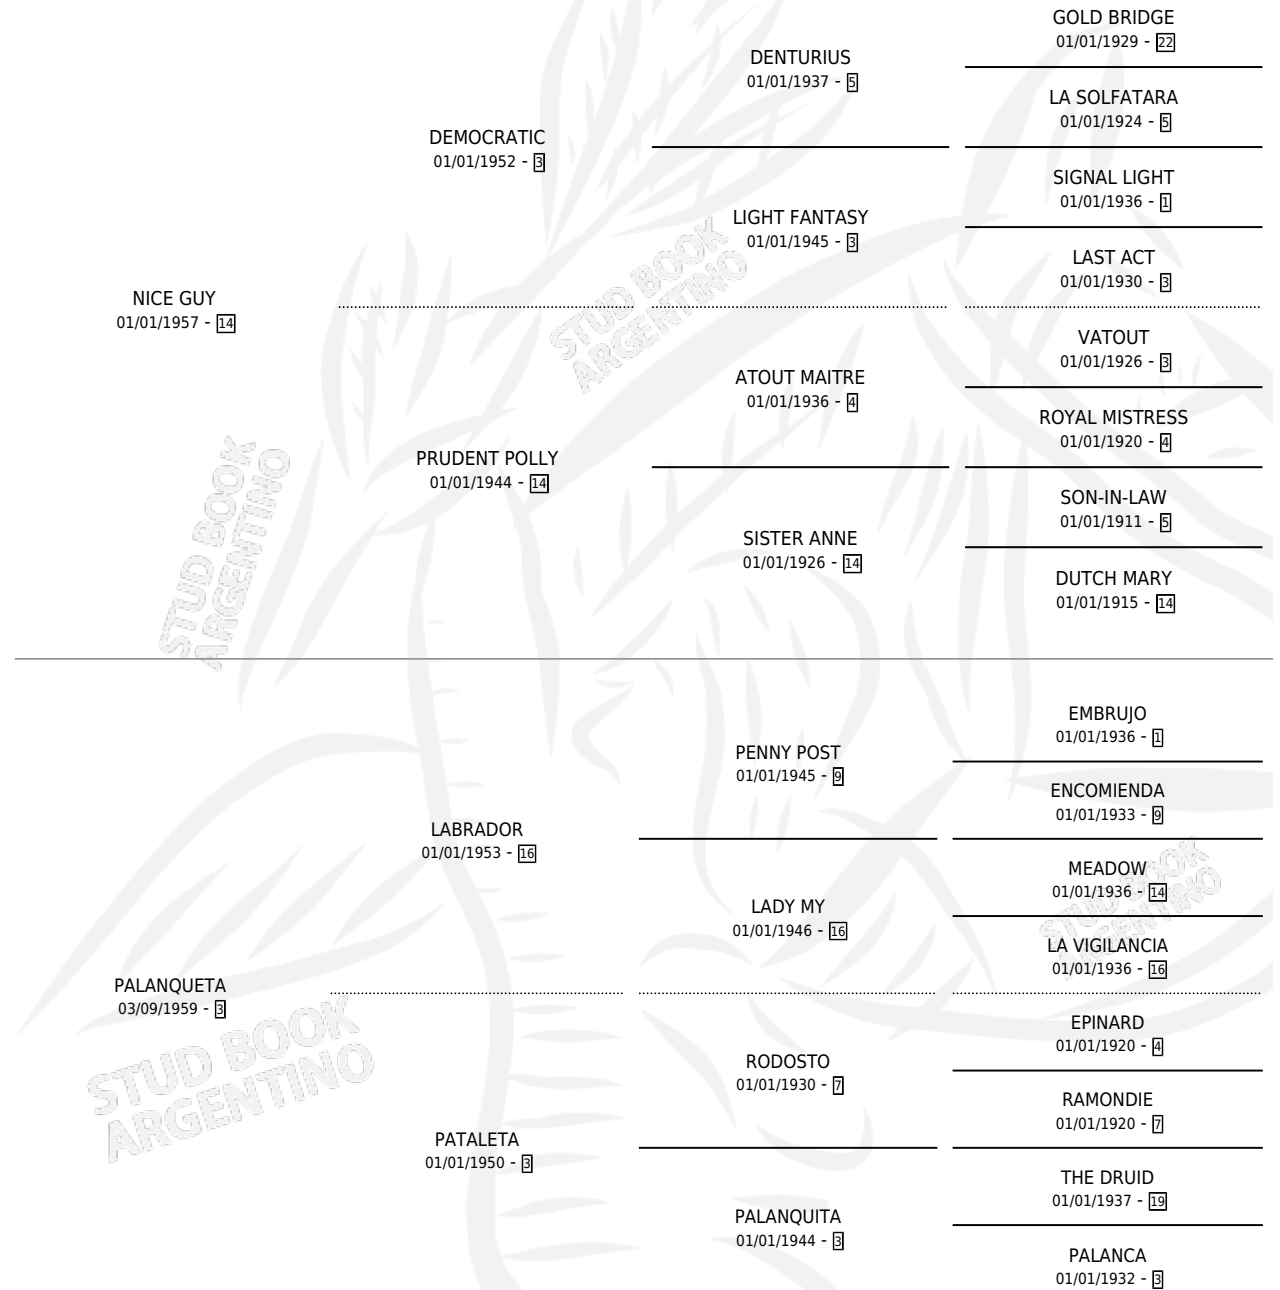

PARIGUAL

por NICE GUY y PALANQUETA por LABRADOR

Argentina · Macho · Zaino Colorado · SP · 15/11/1976
Familia 3-d · Volumen 29

ESTADO

TIPIFICACIÓN SANGUÍNEA	X
TIPIFICACIÓN POR ADN	X
PASAPORTE	X
IDENTIFICACIÓN POR MICROCHIP	X
REPRODUCTOR	X

Lugar de nacimiento: Campo particular

Criador: Sin dato

PEDIGREE

CAMPAÑA

Solo carreras oficiales de Argentina

POR EDAD

EDAD	CC	1°	2°	3°	4°	5°	NP	CLC	CLG	CLCG1	CLGG1	IMPORTE	GANANCIA / CC
2 AÑOS	1	1	0	0	0	0	0	0	0	0	0	\$0	\$0
3 AÑOS	1	1	0	0	0	0	0	0	0	0	0	\$0	\$0
4 AÑOS	2	1	0	1	0	0	0	0	0	0	0	\$0	\$0
TOTALES	4	3	0	1	0	0	0	0	0	0	0	\$0	\$0
%		75.0%	0.0%	25.0%	0.0%	0.0%	0.0%	0.0%	0.0%	0.0%	0.0%		