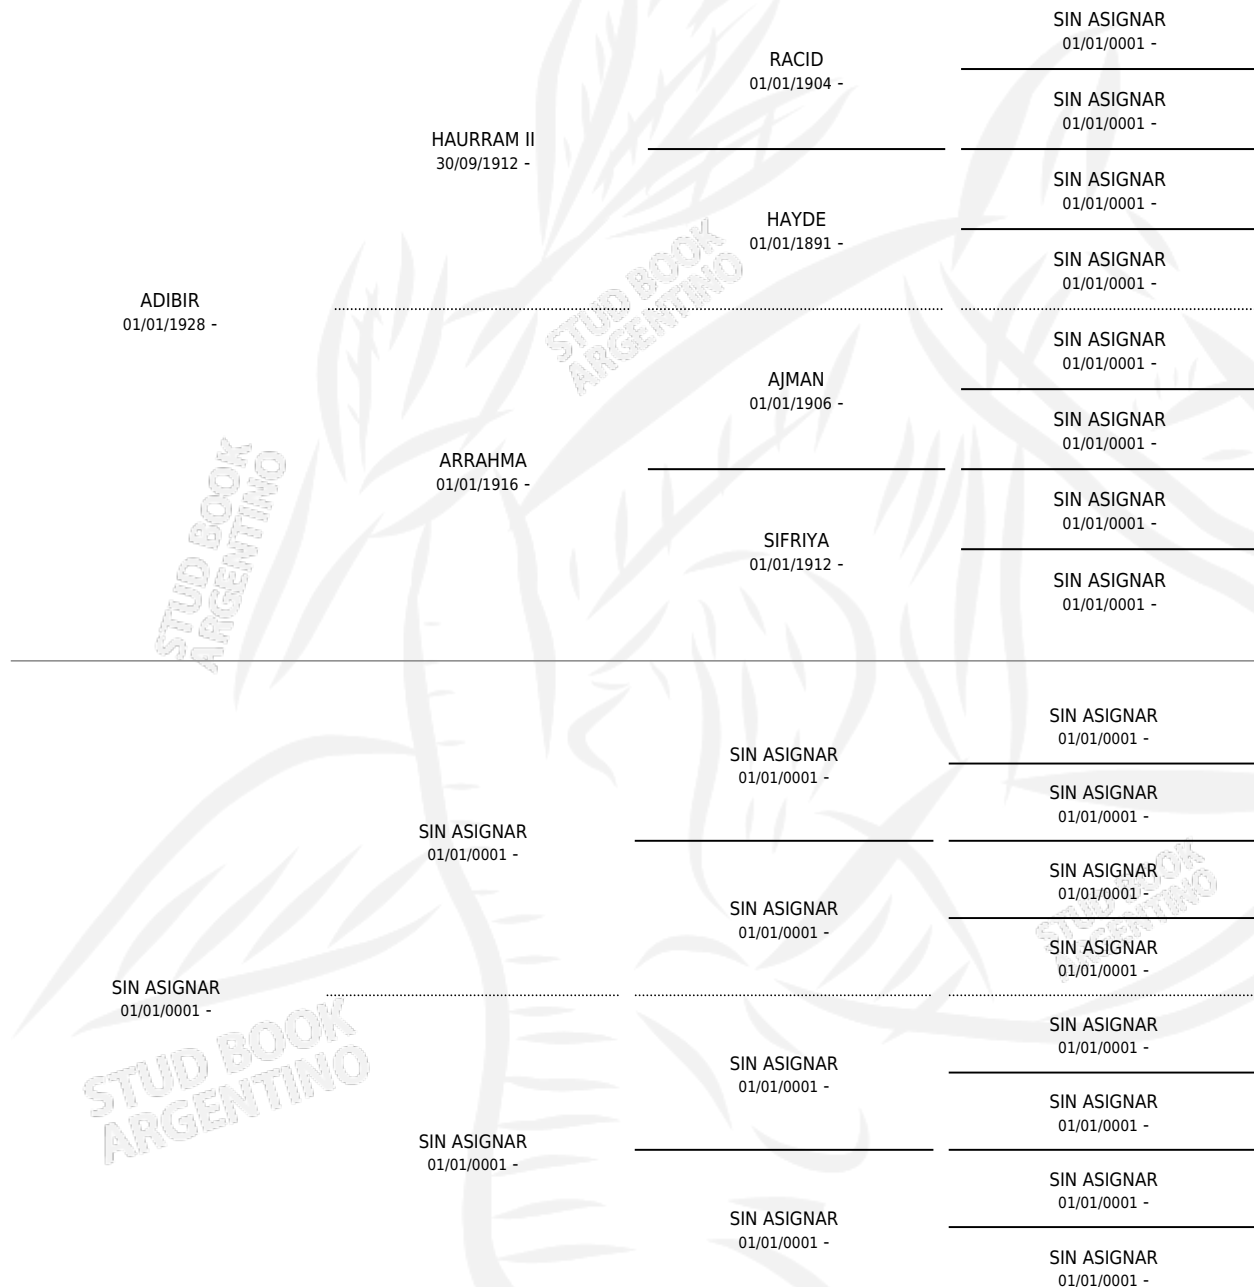

ALEHAT

por ADIBIR y SIN ASIGNAR por SIN ASIGNAR

Argentina · Hembra · Alazan · AP · 01/01/1935
Familia · Volumen 15

ESTADO

TIPIFICACIÓN SANGUÍNEA	X
TIPIFICACIÓN POR ADN	X
PASAPORTE	X
IDENTIFICACIÓN POR MICROCHIP	X
REPRODUCTOR	X

Lugar de nacimiento: Campo particular

Criador: Sin dato

~

HIJOS

	MACHOS	HEMBRAS
1 NACIERON	0	1
SIN ACTUACIONES		

PEDIGREE