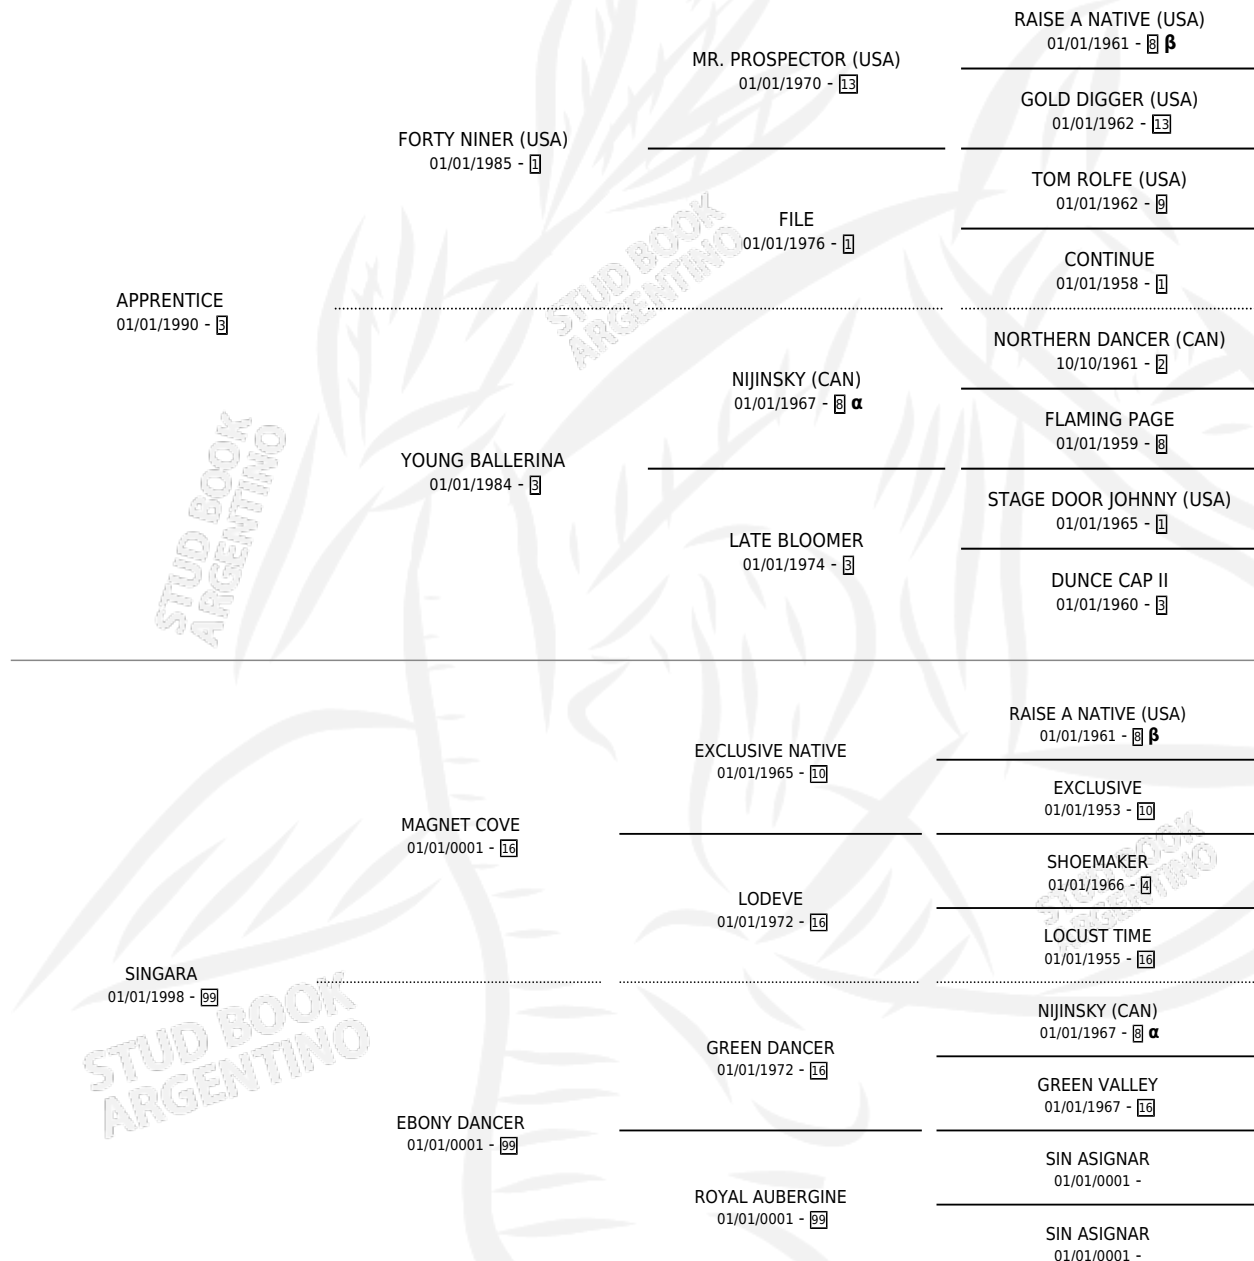

ALADO (PER)

por APPRENTICE y SINGARA por MAGNET COVE

Peru · Macho · Zaino · SP · 10/10/2005
Familia 99 · Volumen web

ESTADO

TIPIFICACIÓN SANGUÍNEA	X
TIPIFICACIÓN POR ADN	✓
PASAPORTE	X
IDENTIFICACIÓN POR MICROCHIP	X
REPRODUCTOR	X

Lugar de nacimiento: Peru

Criador: Extranjero

PEDIGREE

INBREEDING : α, β

EXPORTACIÓN / IMPORTACIÓN

FECHA	MOVIMIENTO	PAÍS
09/12/2009	IMPORTADO	PERU
20/01/2009	EXPORTADO	PERU

~

CAMPAÑA

Solo carreras oficiales de Argentina

POR EDAD

EDAD	CC	1°	2°	3°	4°	5°	NP	CLC	CLG	CLCG1	CLGG1	IMPORTE	GANANCIA / CC
4 AÑOS	1	0	0	0	0	0	1	1	0	1	0	\$0	\$0
TOTALES	1	0	0	0	0	0	1	1	0	1	0	\$0	\$0
%		0.0%	0.0%	0.0%	0.0%	0.0%	100%	100%	0.0%	100%	0.0%		