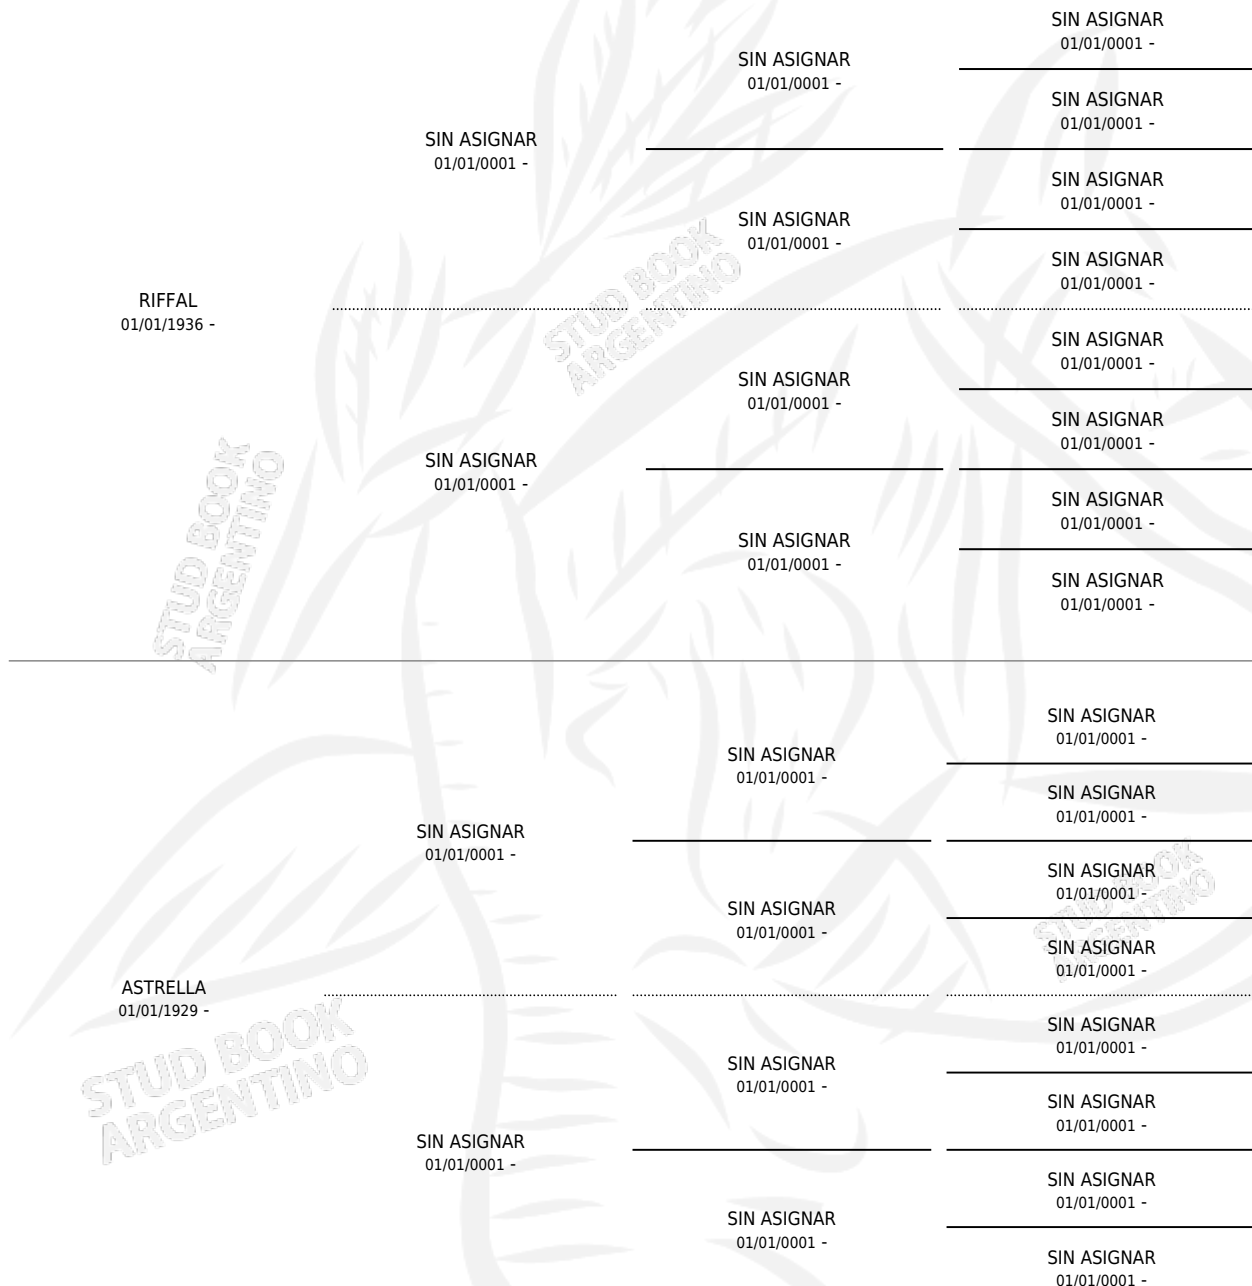

ORAN

PEDIGREE

por RIFFAL y ASTRELLA por SIN ASIGNAR

Argentina · Macho · Alazan · AP · 01/01/1940
Familia · Volumen 17

ESTADO

TIPIFICACIÓN SANGUÍNEA	X
TIPIFICACIÓN POR ADN	X
PASAPORTE	X
IDENTIFICACIÓN POR MICROCHIP	X
REPRODUCTOR	X

Lugar de nacimiento: Campo particular
Criador: Sin dato

~

HIJOS

	MACHOS	HEMBRAS
6 NACIERON	2	4
SIN ACTUACIONES