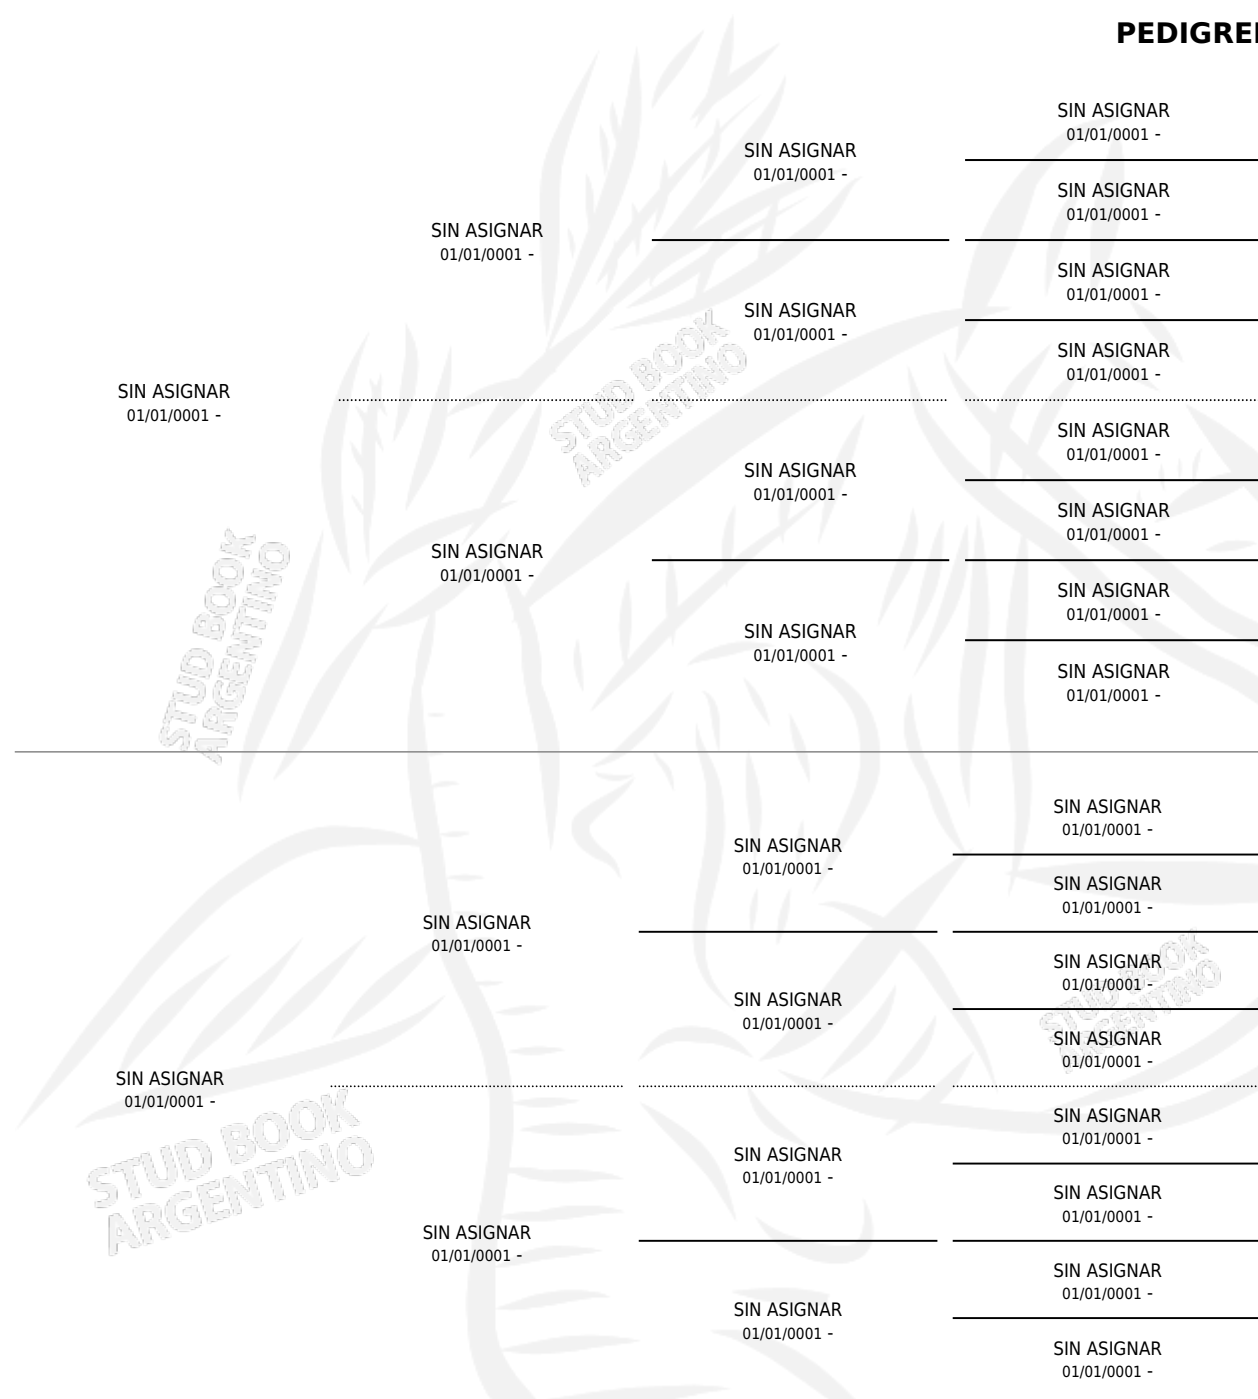

IREX

PEDIGREE

por SIN ASIGNAR y SIN ASIGNAR por SIN ASIGNAR

Argentina · Macho · Alazan · AP · 01/01/1927
Familia · Volumen 13

ESTADO

TIPIFICACIÓN SANGUÍNEA	X
TIPIFICACIÓN POR ADN	X
PASAPORTE	X
IDENTIFICACIÓN POR MICROCHIP	X
REPRODUCTOR	X

Lugar de nacimiento: Campo particular
Criador: Sin dato

~

HIJOS

	MACHOS	HEMBRAS
1 NACIERON	0	1
SIN ACTUACIONES