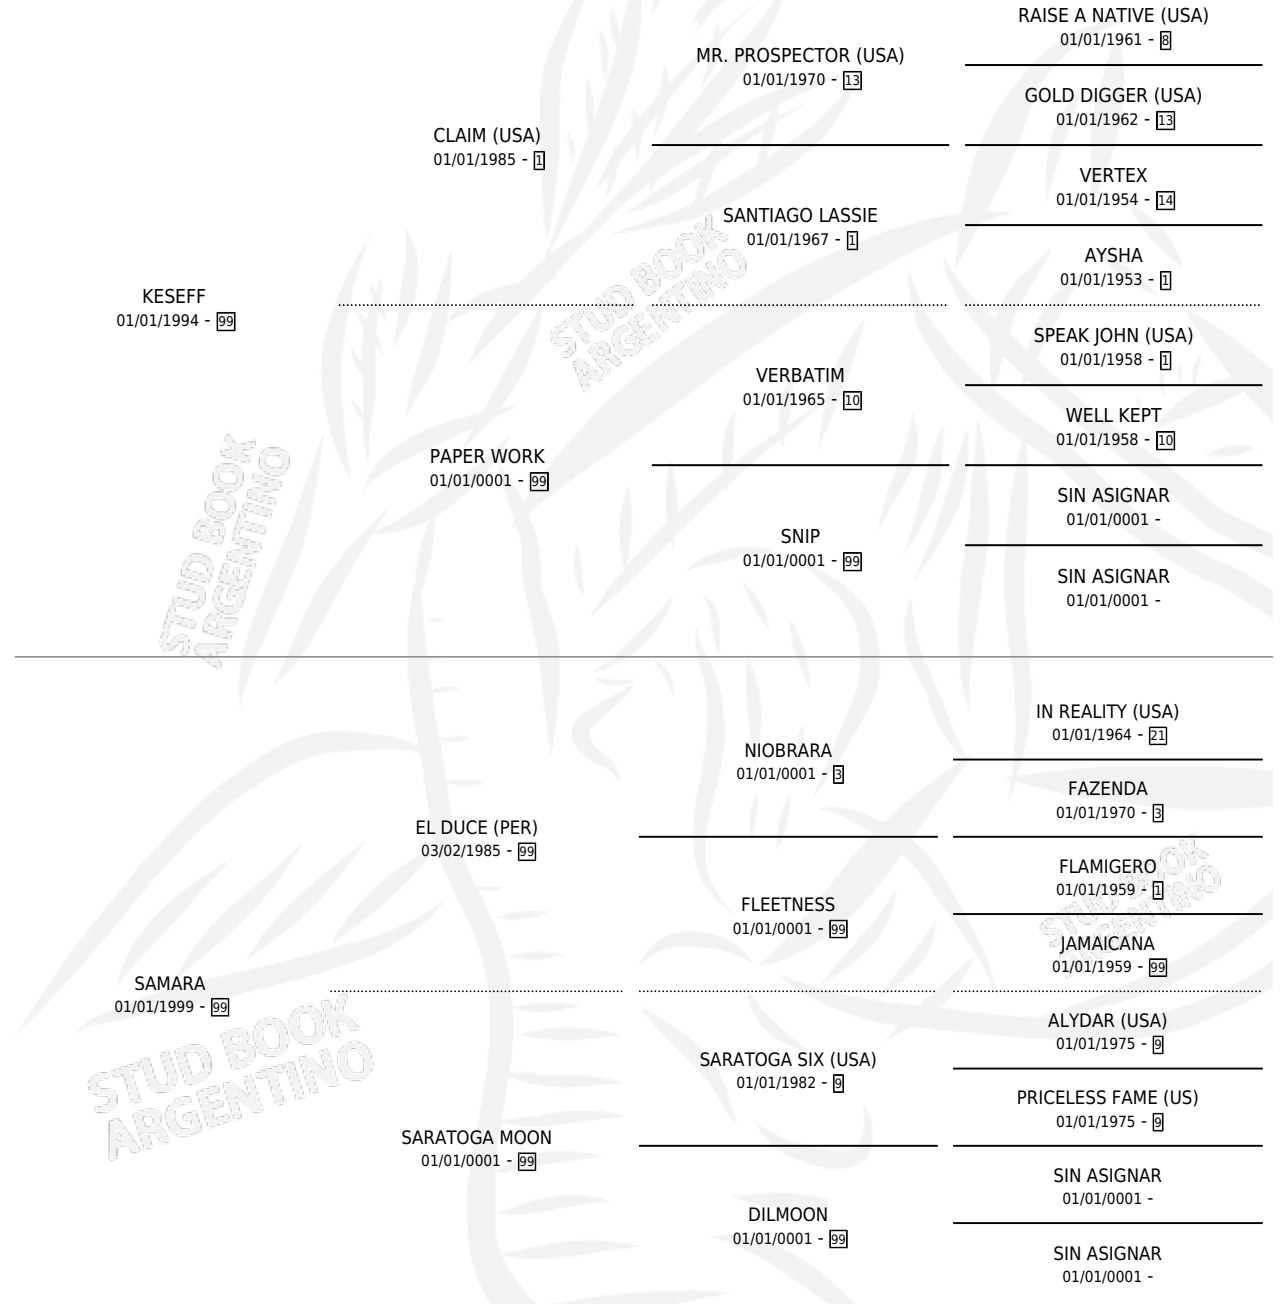

BRADOCK (PER)

por KESEFF y SAMARA por EL DUCE (PER)

Peru · Macho · Tordillo · SP · 23/08/2006
Familia 99 · Volumen web

ESTADO

TIPIFICACIÓN SANGUÍNEA	X
TIPIFICACIÓN POR ADN	✓
PASAPORTE	✓
IDENTIFICACIÓN POR MICROCHIP	✓
REPRODUCTOR	X

Lugar de nacimiento: Peru

Criador: Extranjero

PEDIGREE

EXPORTACIÓN / IMPORTACIÓN

FECHA	MOVIMIENTO	PAÍS
28/03/2011	EXPORTADO	PERU
10/03/2011	IMPORTADO	PERU
04/02/2010	EXPORTADO	PERU
09/12/2009	IMPORTADO	PERU

CAMPAÑA

Solo carreras oficiales de Argentina

POR EDAD

EDAD	CC	1°	2°	3°	4°	5°	NP	CLC	CLG	CLCG1	CLGG1	IMPORTE	GANANCIA / CC
3 AÑOS	1	0	0	0	1	0	0	1	0	1	0	\$84,000	\$84,000
4 AÑOS	1	1	0	0	0	0	0	1	1	1	1	\$838,110	\$838,110
TOTALES	2	1	0	0	1	0	0	2	1	2	1	\$922,110	\$461,055
%		50.0%	0.0%	0.0%	50.0%	0.0%	0.0%	100%	50.0%	100%	50.0%		