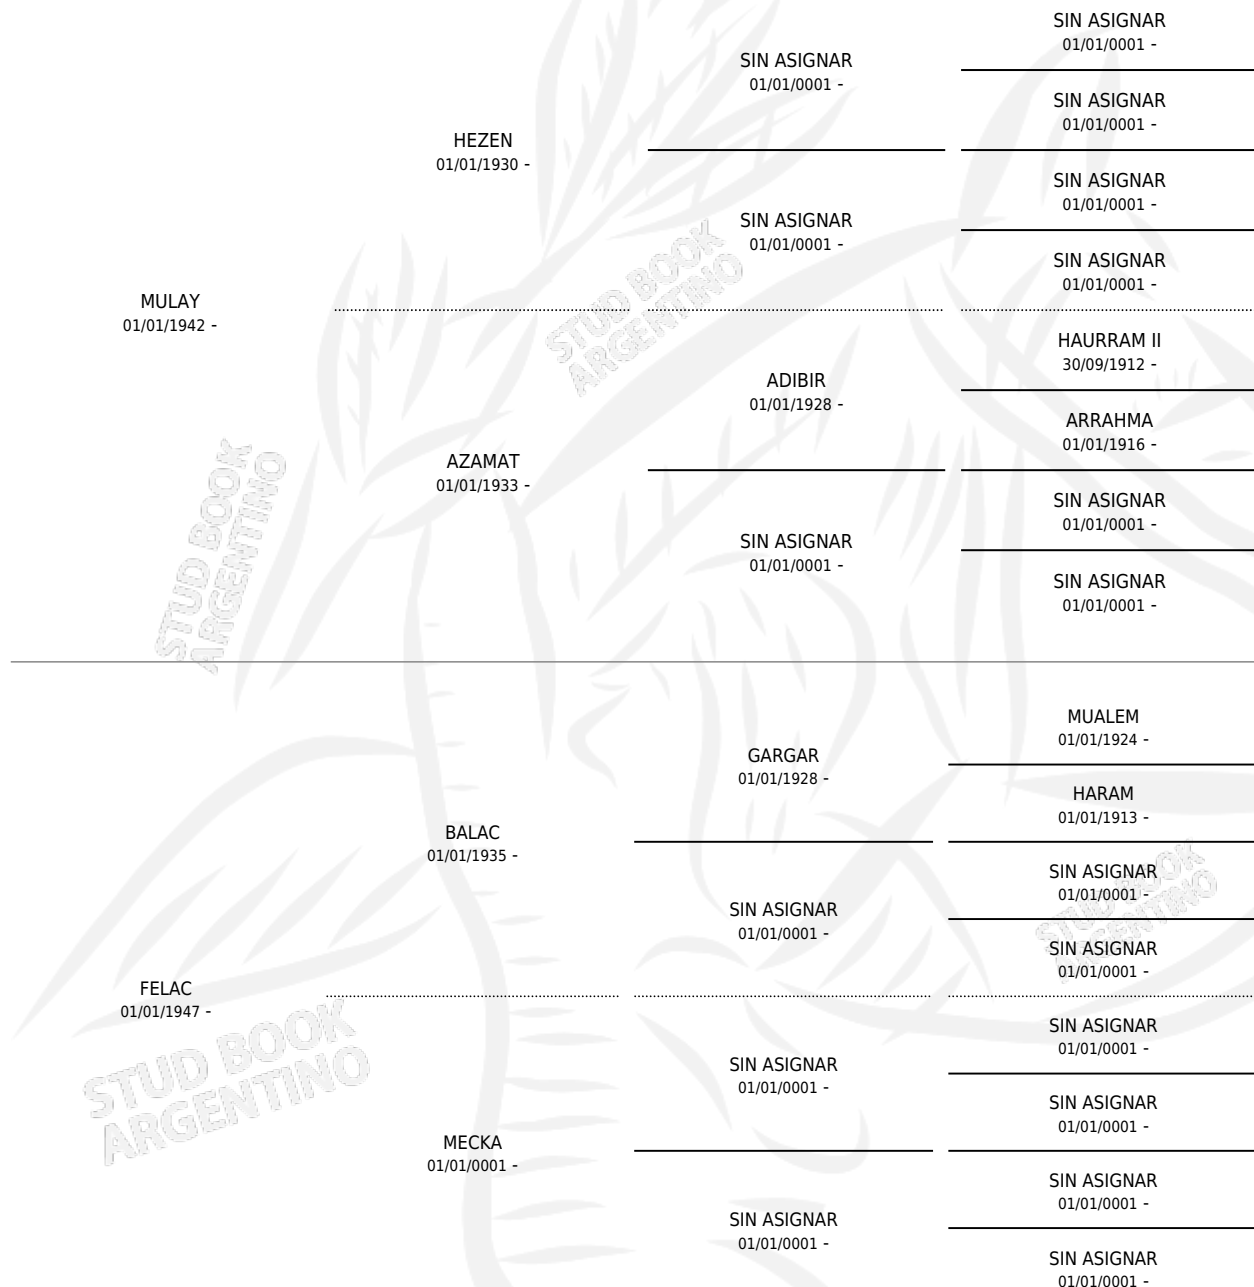

KOUTOUBIA

por MULAY y FELAC por BALAC

Argentina · Hembra · Alazan · AP · 01/01/1956
Familia · Volumen 22

ESTADO

TIPIFICACIÓN SANGUÍNEA	X
TIPIFICACIÓN POR ADN	X
PASAPORTE	X
IDENTIFICACIÓN POR MICROCHIP	X
REPRODUCTOR	X

Lugar de nacimiento: Campo particular

Criador: Sin dato

~

HIJOS

	MACHOS	HEMBRAS
3 NACIERON	0	3
SIN ACTUACIONES		

PEDIGREE

KOUTOUBIA

Datos oficiales del Stud Book Argentino