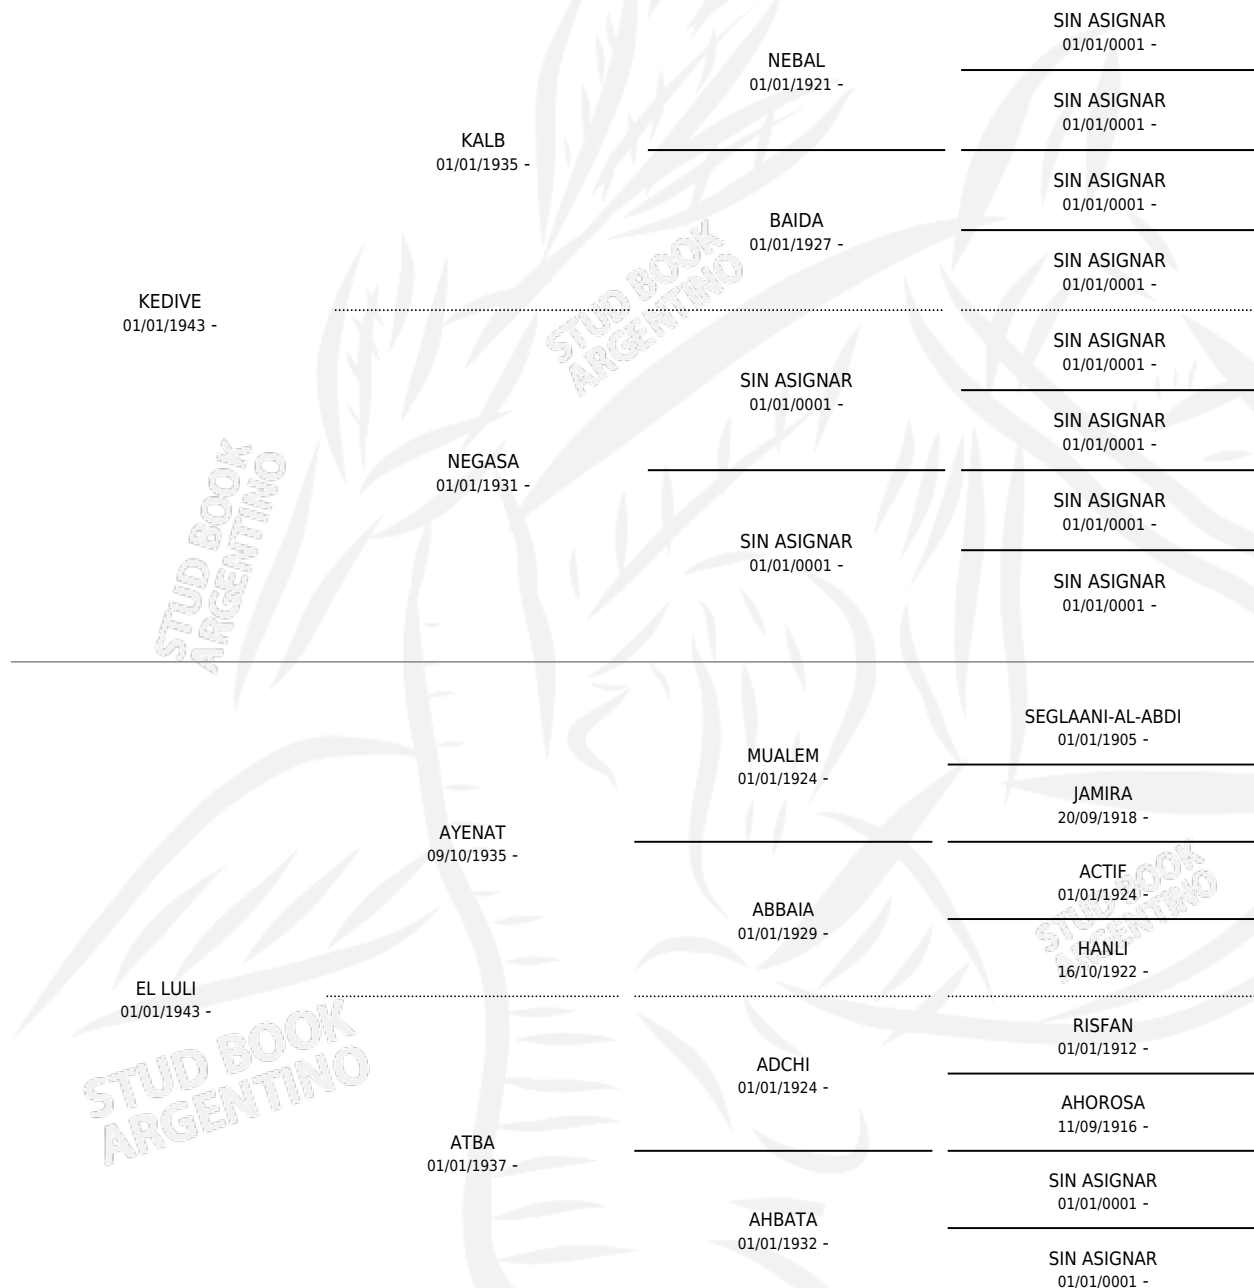

LATIF

por KEDIVE y EL LULI por AYENAT

Argentina · Macho · Alazan · AP · 01/01/1955
Familia · Volumen 22

ESTADO

TIPIFICACIÓN SANGUÍNEA	X
TIPIFICACIÓN POR ADN	X
PASAPORTE	X
IDENTIFICACIÓN POR MICROCHIP	X
REPRODUCTOR	X

Lugar de nacimiento: Campo particular

Criador: Sin dato

~

HIJOS

	MACHOS	HEMBRAS
2 NACIERON	0	2
SIN ACTUACIONES		

PEDIGREE