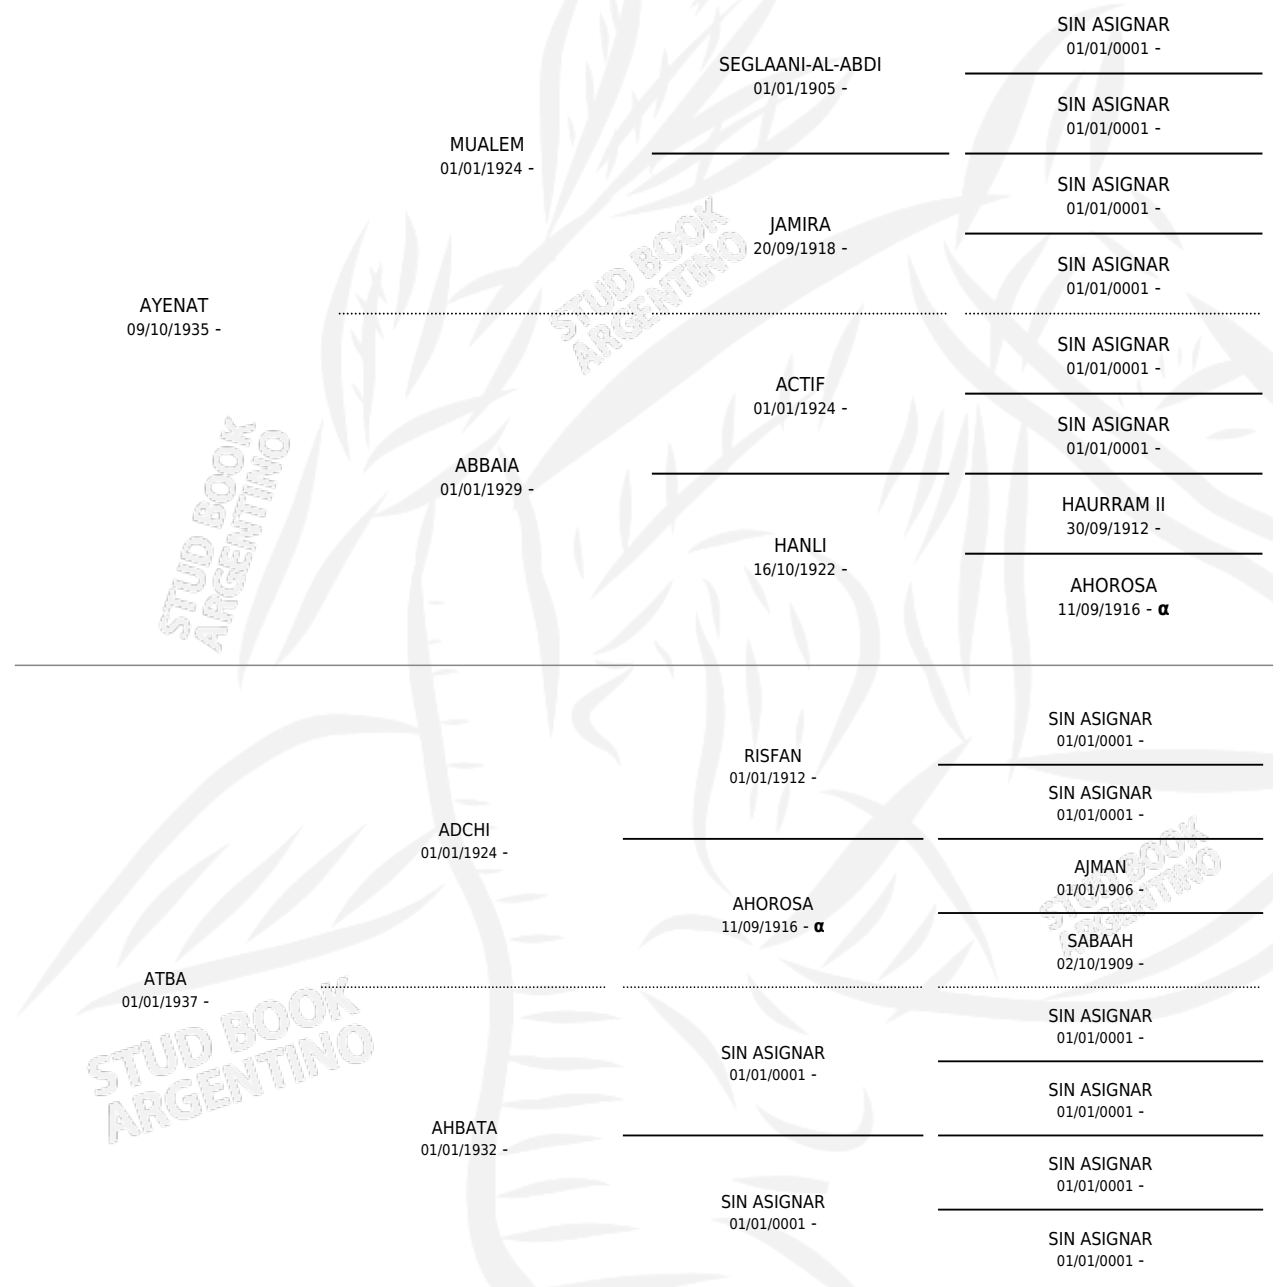

EL LULI

PEDIGREE

por AYENAT y ATBA por ADCHI

INBREEDING : α

Argentina · Hembra · Alazan · AP · 01/01/1943
Familia · Volumen 18

ESTADO

TIPIFICACIÓN SANGUÍNEA	X
TIPIFICACIÓN POR ADN	X
PASAPORTE	X
IDENTIFICACIÓN POR MICROCHIP	X
REPRODUCTOR	X

Lugar de nacimiento: Campo particular

Criador: Sin dato

~

HIJOS

	MACHOS	HEMBRAS
3 NACIERON	2	1
SIN ACTUACIONES