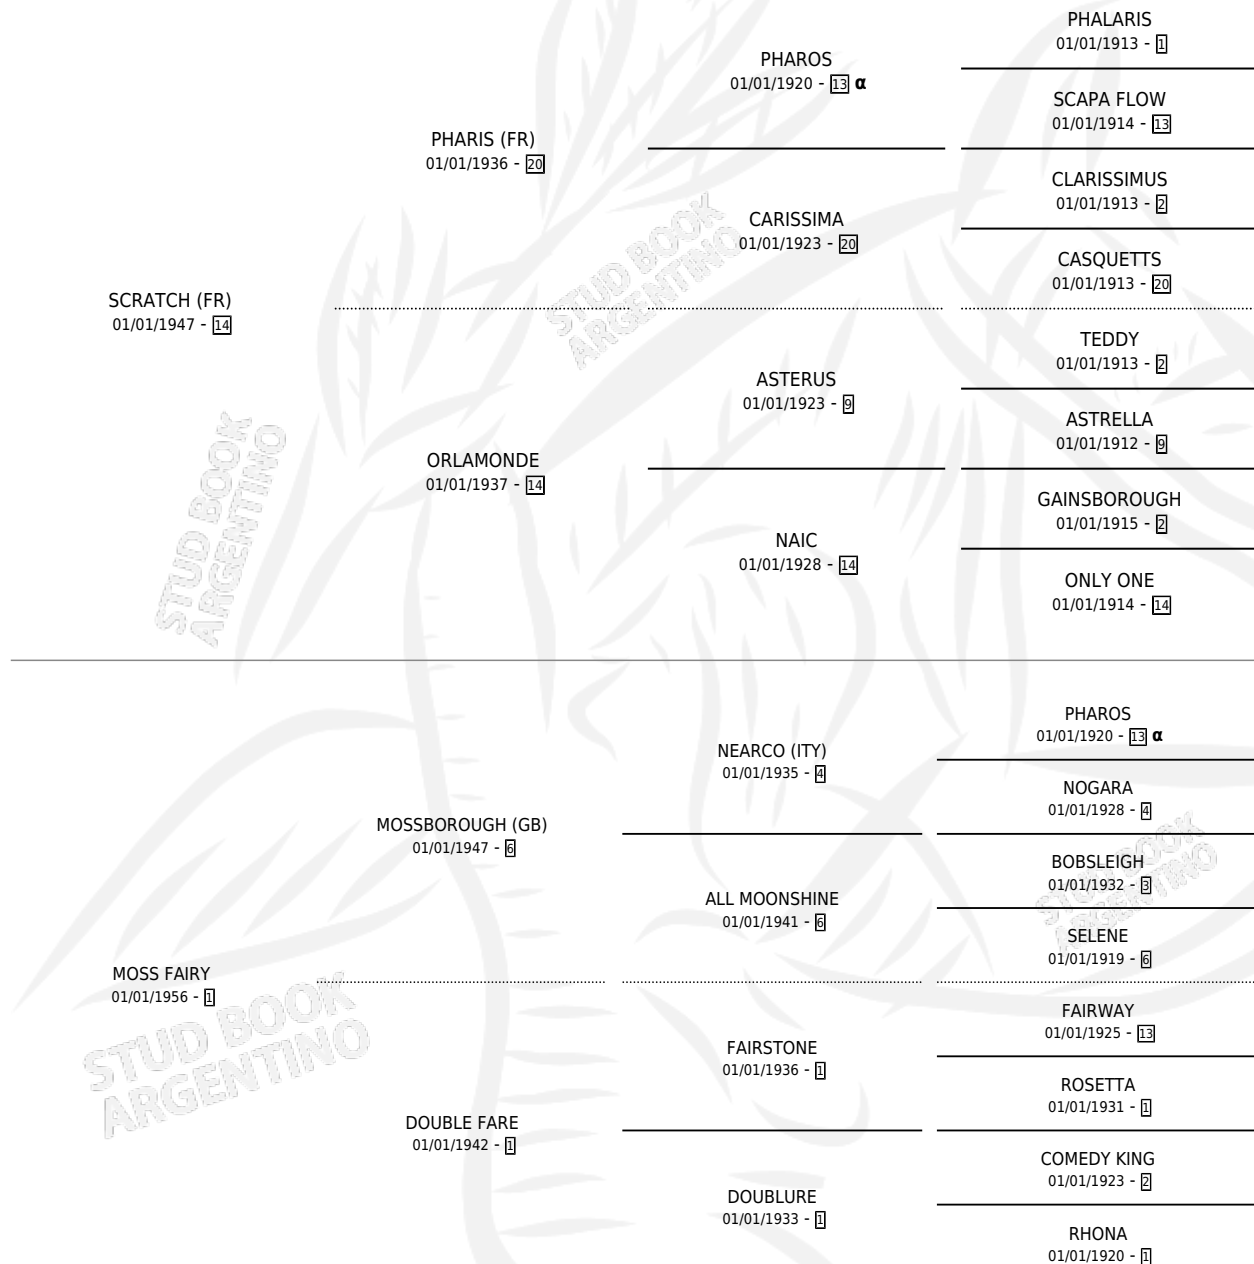

SEA MOSS

por SCRATCH (FR) y MOSS FAIRY por MOSSBOROUGH (GB)

Argentina · Hembra · Alazan · SP · 01/01/1963
Familia 1 · Volumen 25

ESTADO

TIPIFICACIÓN SANGUÍNEA	X
TIPIFICACIÓN POR ADN	X
PASAPORTE	X
IDENTIFICACIÓN POR MICROCHIP	X
REPRODUCTOR	X

Lugar de nacimiento: Campo particular
Criador: Sin dato

~

HIJOS

	MACHOS	HEMBRAS
2 NACIERON	1	1
SIN ACTUACIONES		

PEDIGREE

INBREEDING : α

SEA MOSS

Datos oficiales del Stud Book Argentino