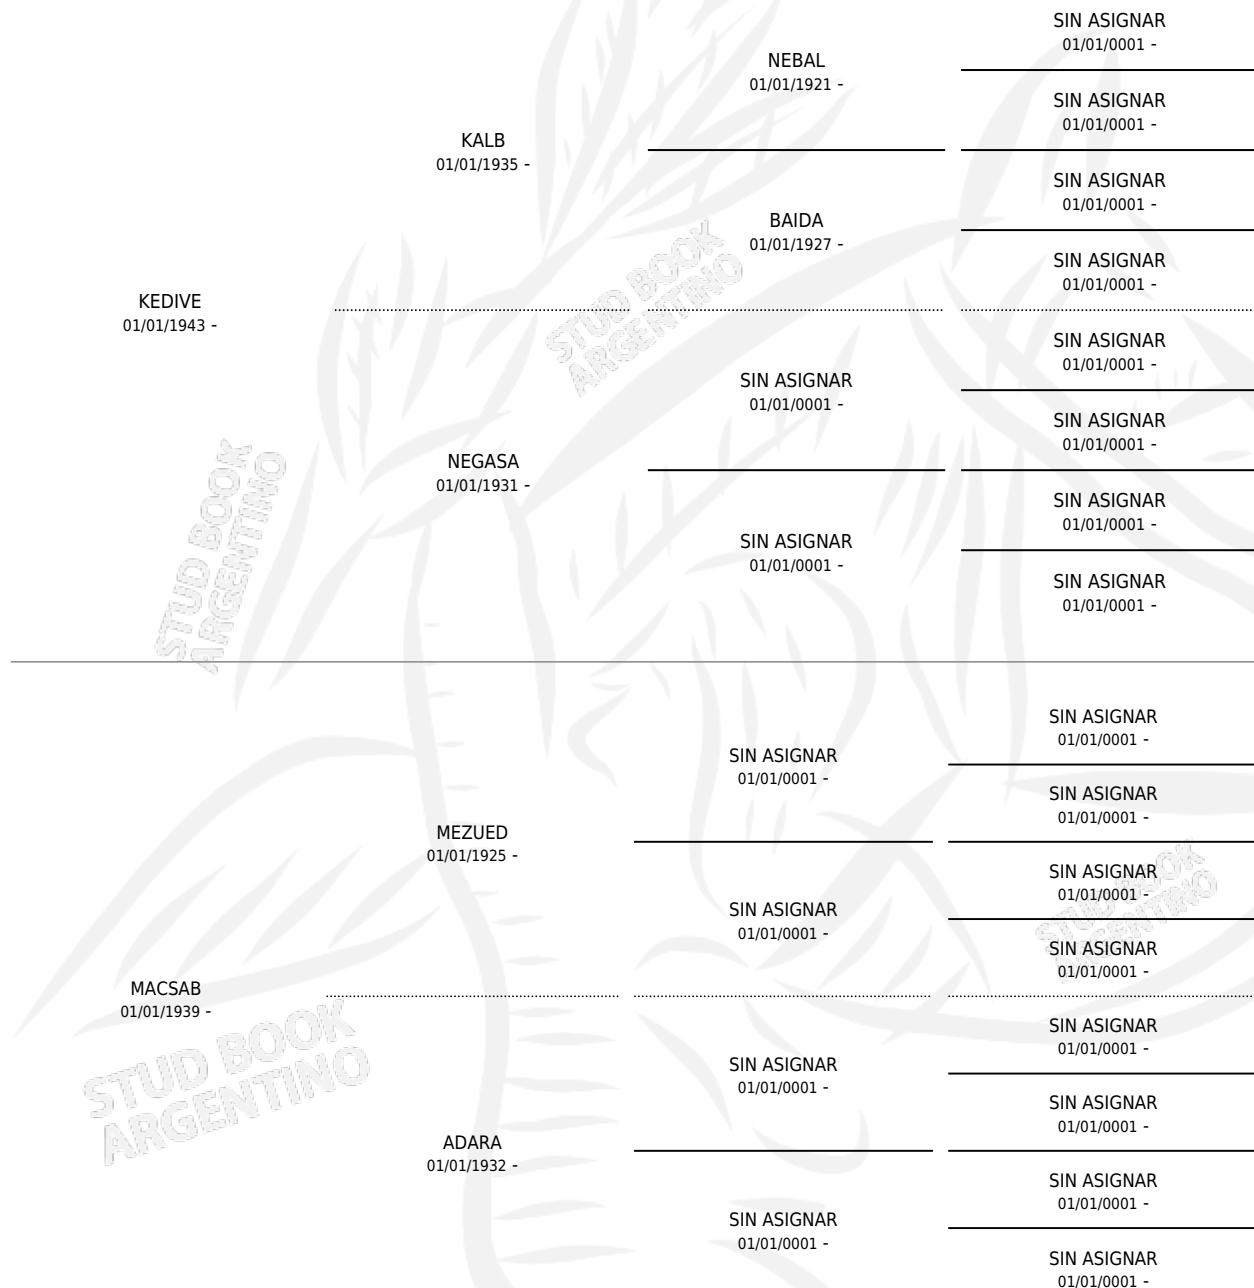

KAMILA

por KEDIVE y MACSAB por MEZUED

Argentina · Hembra · Alazan · AP · 04/09/1959
Familia · Volumen 23

ESTADO

TIPIFICACIÓN SANGUÍNEA	X
TIPIFICACIÓN POR ADN	X
PASAPORTE	X
IDENTIFICACIÓN POR MICROCHIP	X
REPRODUCTOR	X

Lugar de nacimiento: Campo particular

Criador: Sin dato

~

HIJOS

	MACHOS	HEMBRAS
5 NACIERON	3	2
SIN ACTUACIONES		

PEDIGREE