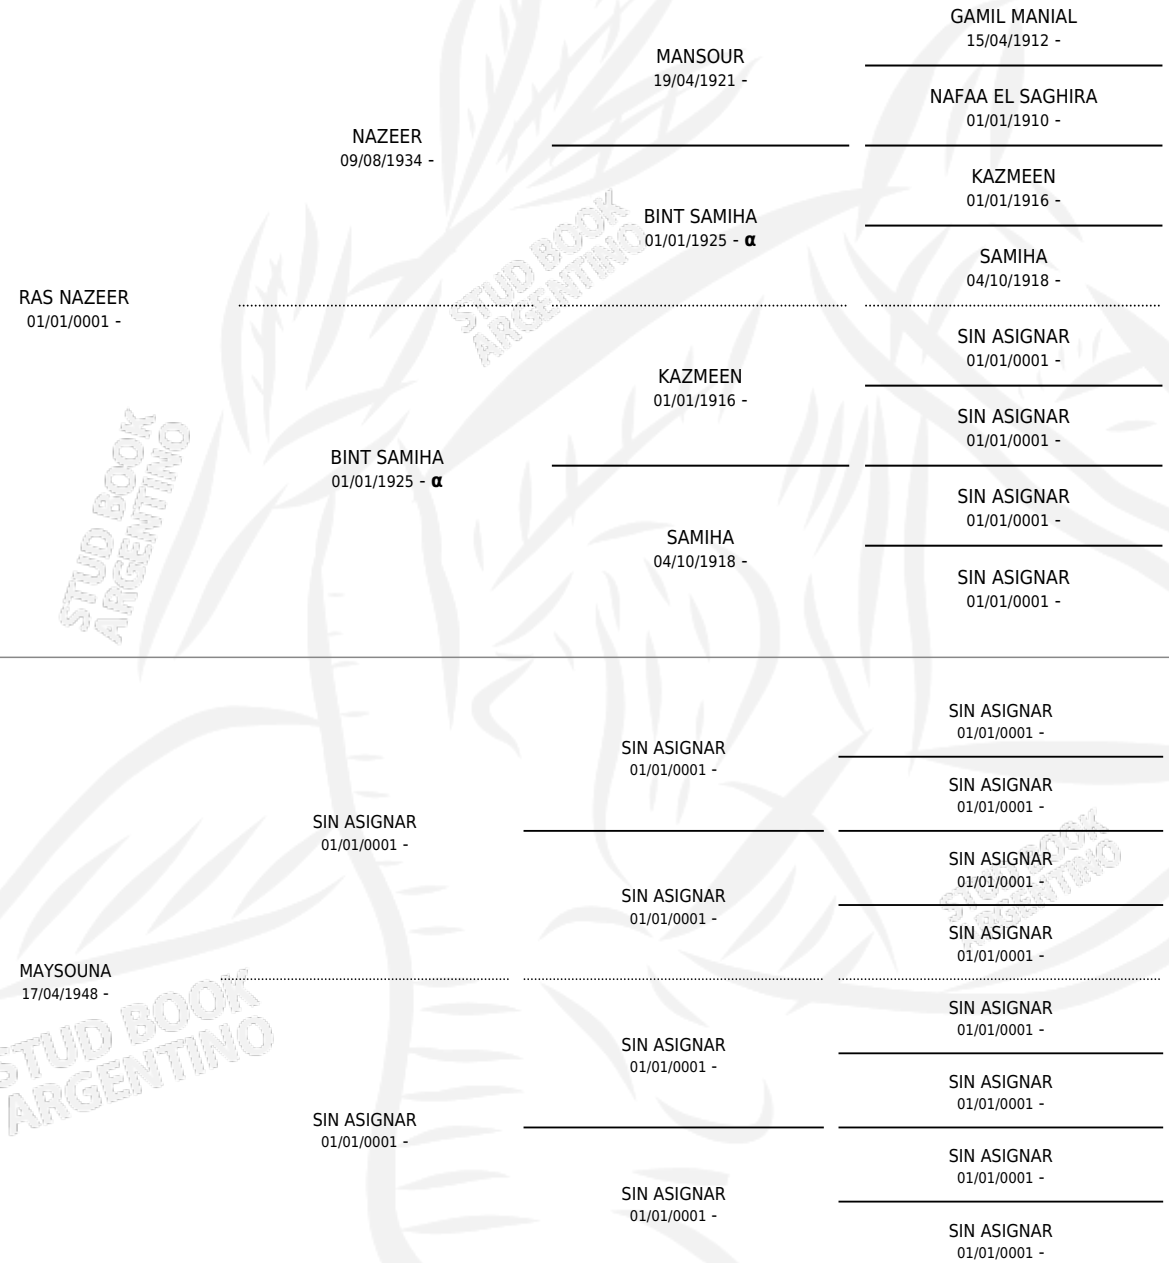

ANSATA BINT MISUNA

por RAS NAZEER y MAYSOUNA por SIN ASIGNAR

PEDIGREE

Argentina · Hembra · Tordillo · AP · 01/01/1957
Familia · Volumen 23

INBREEDING : α

ESTADO

TIPIFICACIÓN SANGUÍNEA	X
TIPIFICACIÓN POR ADN	X
PASAPORTE	X
IDENTIFICACIÓN POR MICROCHIP	X
REPRODUCTOR	X

Lugar de nacimiento: Campo particular

Criador: Sin dato

~

HIJOS

	MACHOS	HEMBRAS
1 NACIERON	1	0
SIN ACTUACIONES