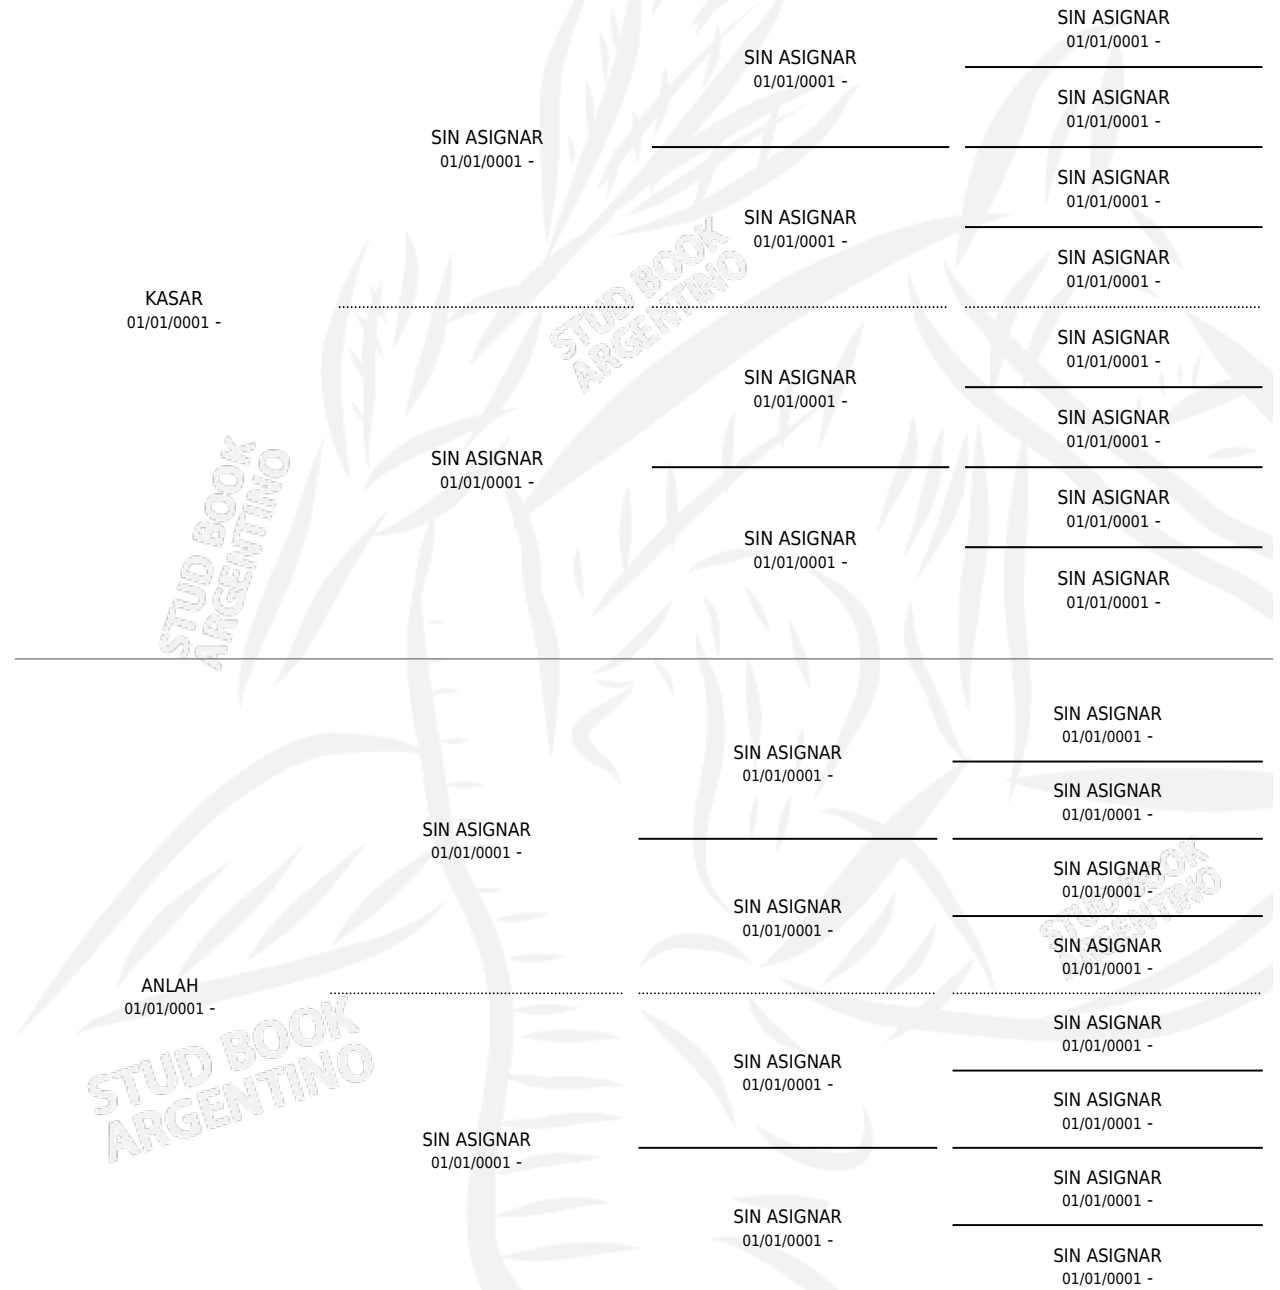

ANSARLAH

por KASAR y ANLAH por SIN ASIGNAR

Argentina · Macho · Zaino · AP · 01/01/0001
Familia · Volumen web

ESTADO

TIPIFICACIÓN SANGUÍNEA	X
TIPIFICACIÓN POR ADN	X
PASAPORTE	X
IDENTIFICACIÓN POR MICROCHIP	X
REPRODUCTOR	X

Lugar de nacimiento: Campo particular

Criador: Sin dato

~

HIJOS

	MACHOS	HEMBRAS
1 NACIERON	0	1
SIN ACTUACIONES		

PEDIGREE

ANSARLAH

Datos oficiales del Stud Book Argentino