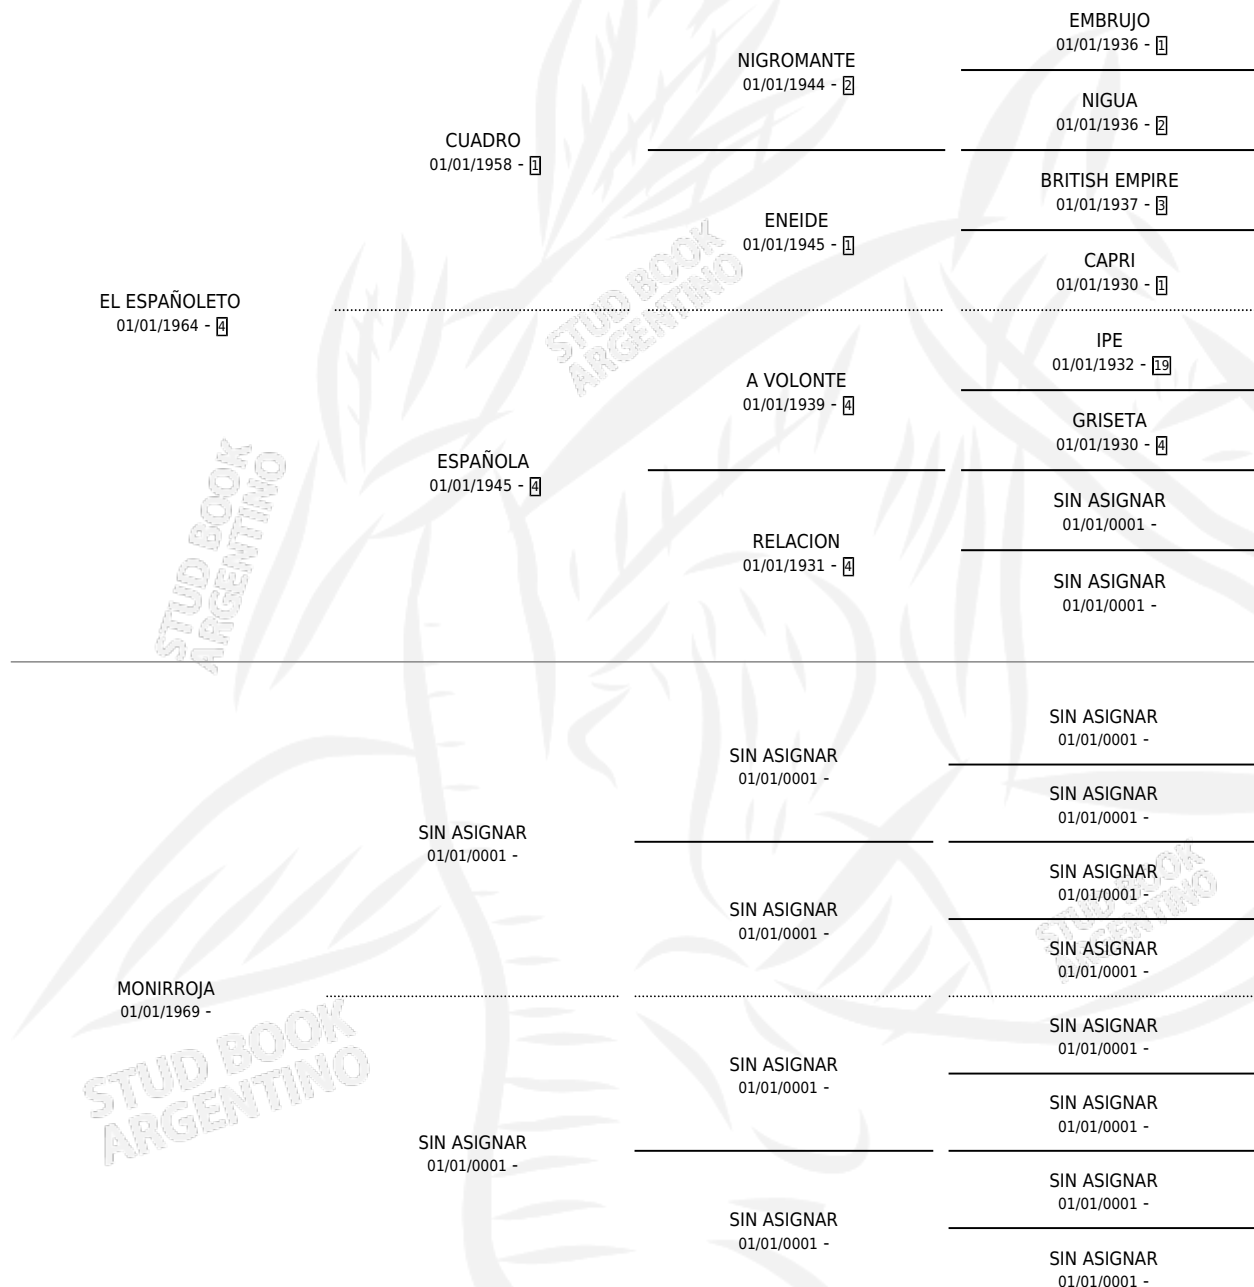

FONTARFA

por **EL ESPAÑOLETO** y **MONIRROJA** por **SIN ASIGNAR**

Argentina · Hembra · Alazan · SP · 01/01/1976
Familia · Volumen 29

ESTADO

TIPIFICACIÓN SANGUÍNEA	X
TIPIFICACIÓN POR ADN	X
PASAPORTE	X
IDENTIFICACIÓN POR MICROCHIP	X
REPRODUCTOR	✓

Lugar de nacimiento: Campo particular

Criador: Sin dato

~

HIJOS

	MACHOS	HEMBRAS
7 NACIERON	2	5
2 CORRIERON	1	1
2 GANARON	1	1
0 GANADORES CL	0 GANADORES GR	0 GANADORES G1

PEDIGREE

S

cimientos 6 / Efectividad 60.00%

PADRILLO	PRODUCTO	CRIADOR	1ER SERVICIO	ÚLTIMO SERVICIO
TIEMPO AL TIEMPO	∅		22/11/1992	22/11/1992
FONTARAFÁ	∅		20/11/1991	20/11/1991
TIEMPO AL TIEMPO	FONLA TRISTEZA (H A, 22/09/1991)	SIN DATO	30/09/1990	30/09/1990
EL SOL	∅		28/10/1989	28/10/1989
EL SOL	SOL FORTINERO (M A, 20/10/1989)	SIN DATO	03/11/1988	09/11/1988
EL SOL	∅		13/10/1987	11/12/1987
DAMAN	FONTANERO (M Z, 03/10/1987)	SIN DATO	13/10/1986	15/10/1986
REVSON	FORTINERA ROJA (H A, 02/10/1986)	SIN DATO	16/10/1985	18/10/1985
FALANDO	FONTANERA (H A, 06/10/1985)	SIN DATO		
IL BANCHIERE	BIAN MONI (H A, 12/10/1984)	COLOMBINO RENE ANTONIO		