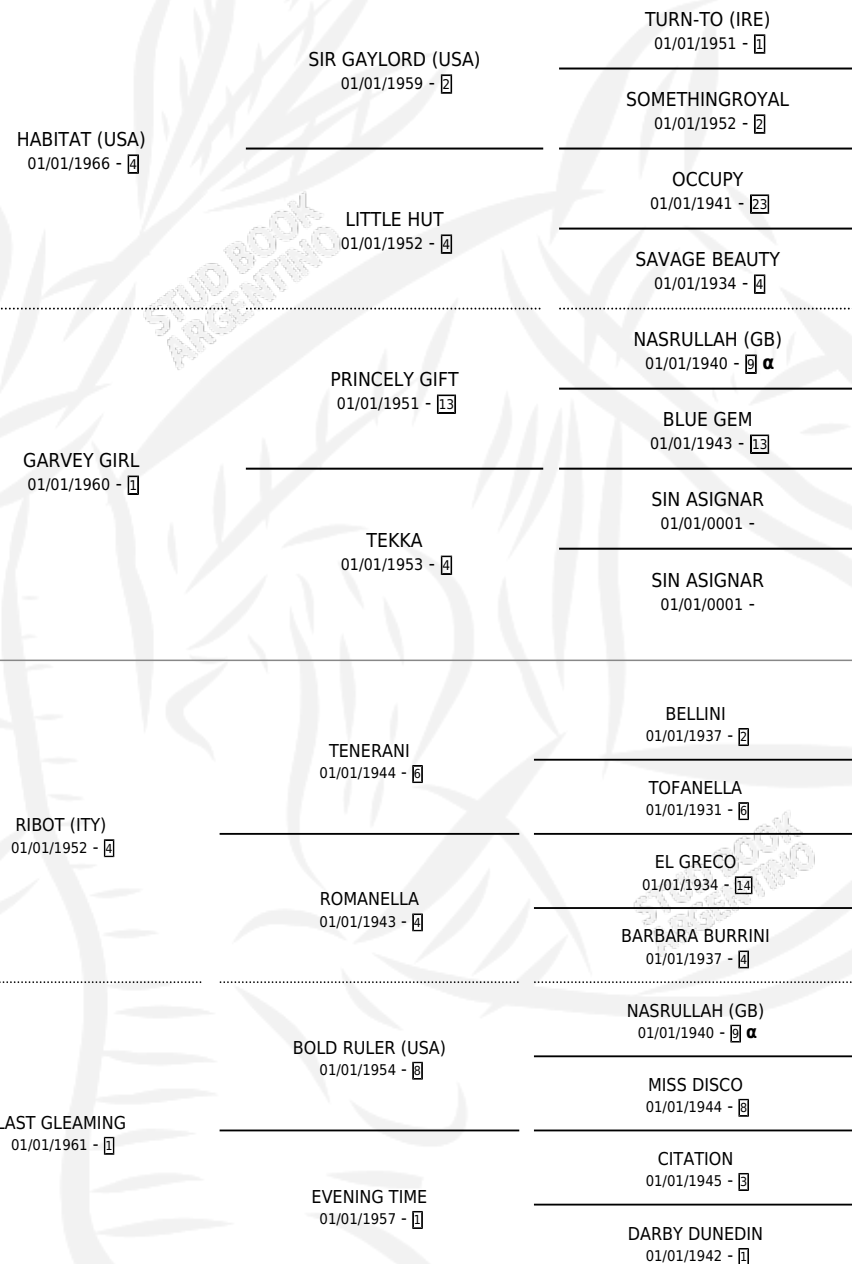

PARTY

PEDIGREE

por **HOT SPARK** y **PARTING DAY (USA)** por **RIBOT (ITY)**

INBREEDING : α

Argentina · Hembra · Zaino Doradillo · SP · 01/01/1977
Familia 1-t · Volumen 29

ESTADO

TIPIFICACIÓN SANGUÍNEA	X
TIPIFICACIÓN POR ADN	X
PASAPORTE	X
IDENTIFICACIÓN POR MICROCHIP	X
REPRODUCTOR	✓

Lugar de nacimiento: Campo particular

Criador: Tupacireta S.R.L.A.G

~

HIJOS

	MACHOS	HEMBRAS
9 NACIERON	2	7
7 CORRIERON	2	5
7 GANARON	2	5
0 GANADORES CL	0 GANADORES GR	0 GANADORES G1

S

cimientos 8 / Efectividad 72.73%

PADRILLO	PRODUCTO	CRIADOR	1ER SERVICIO	ÚLTIMO SERVICIO
KHAMARA	∅		18/10/1993	18/10/1993
PARTY AL DASH (USA)	∅		08/12/1992	10/12/1992
Datos oficiales del Stud Book Argentino KHAMARA	∅		31/08/1991	17/11/1991
MAS VALIENTE studbook.org.ar	YARQUEN (H Z, 05/09/1991) •MURIÓ EL 08/08/2005•	ALBORADA	26/09/1990	29/09/1990
QUERIBUS (BRZ)	PROGRAMADORA (H Z, 13/09/1990) •MURIÓ EL 11/08/2014•	ALBORADA	03/10/1989	07/10/1989
SINGS	POPSIE (H ZD, 20/09/1989)	SANTA MARIA DE ARARAS	18/09/1988	12/10/1988
SINGS	PARTING SONG (M Z, 10/09/1988)	SANTA MARIA DE ARARAS	05/09/1987	23/09/1987
BOLD FORLI (USA)	PEDRITA (H A, 28/08/1987)	SANTA MARIA DE ARARAS	29/09/1986	29/09/1986
BOLD FORLI (USA)	PARTICA (H ZD, 19/09/1986) •MURIÓ EL 26/02/1999•	SIN DATO	04/09/1985	12/10/1985
GO FORTH (USA)	PARTHIAN (M Z, 26/08/1985)	SIN DATO		
BOLD FORLI (USA)	PARLIE (H A, 07/07/1984) •MURIÓ EL 30/05/2002•	SANTA MARIA DE ARARAS		