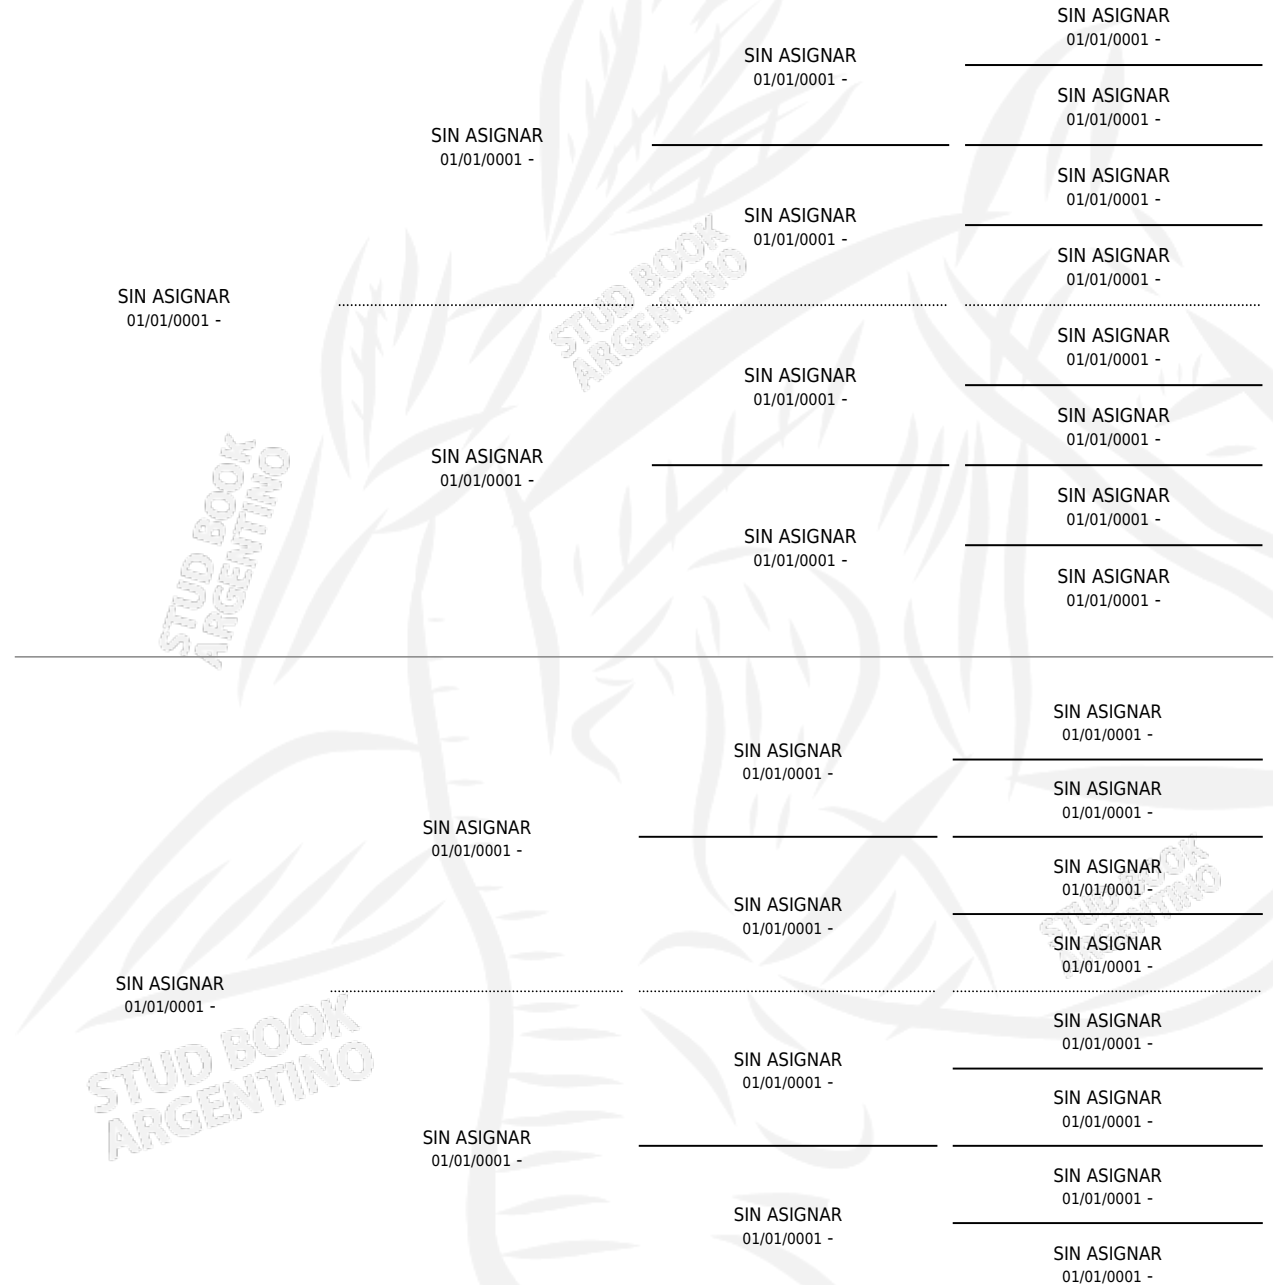

Lugar de nacimiento: Campo particular

Criador: Sin dato

~

HIJOS

	MACHOS	HEMBRAS
1 NACIERON	0	1
SIN ACTUACIONES		

PEDIGREE

MORDJANA

Datos oficiales del Stud Book Argentino