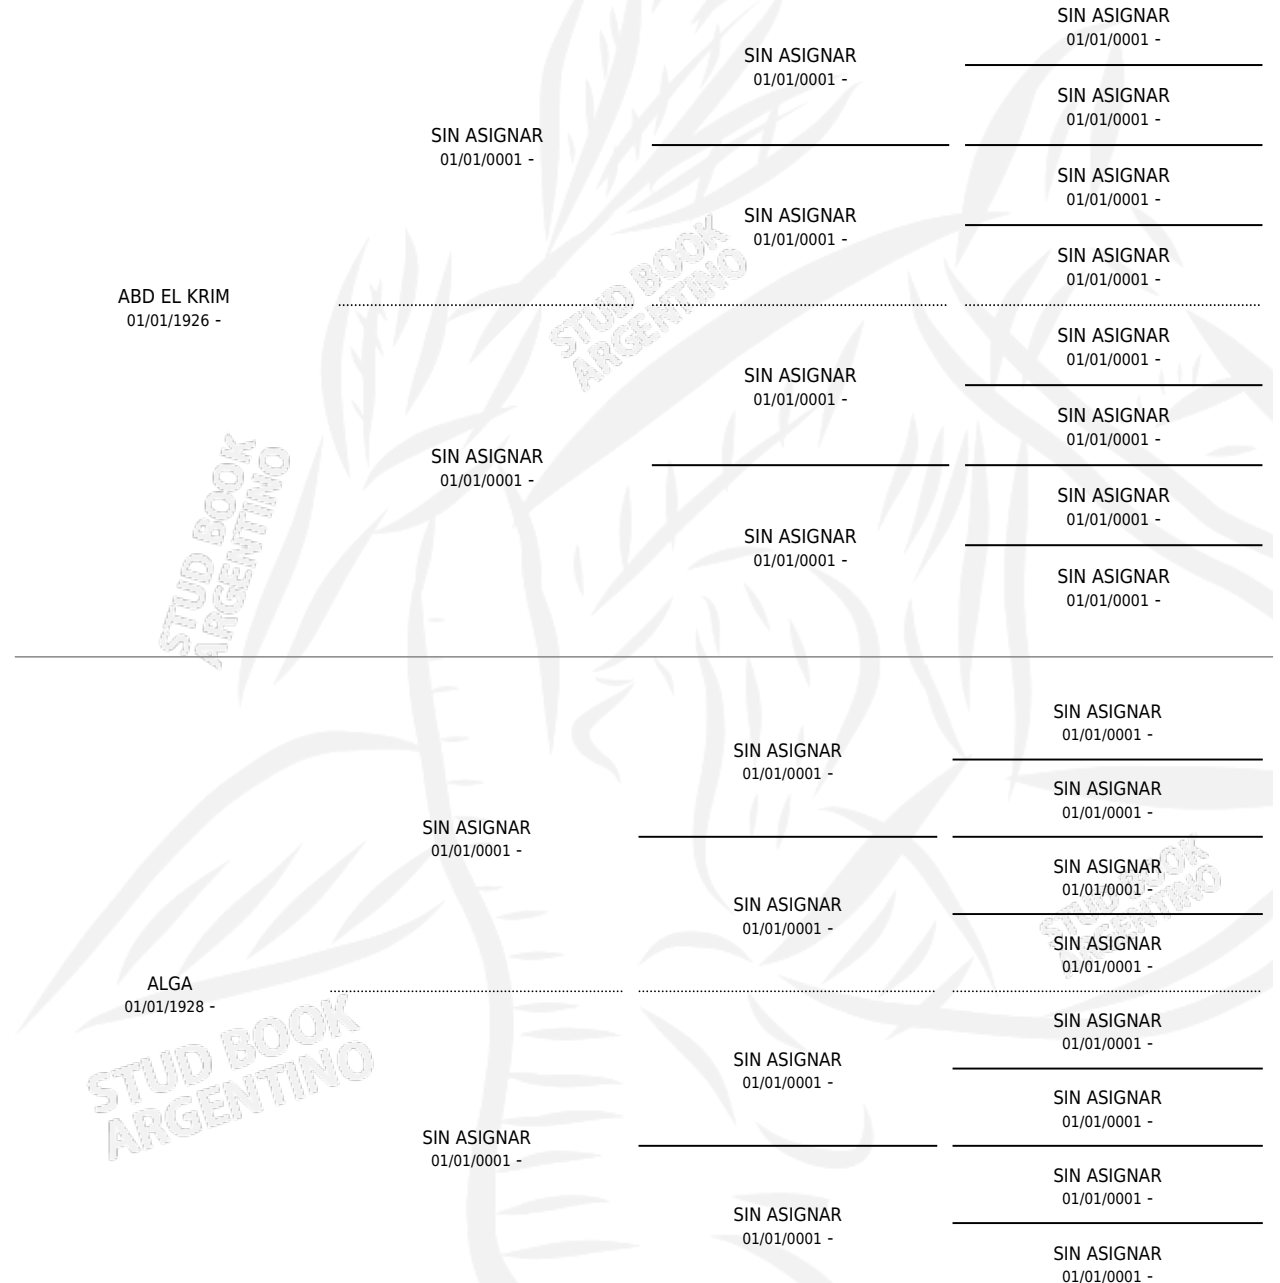

NONAR

por **ABD EL KRIM** y **ALGA** por **SIN ASIGNAR**

Argentina · Hembra · Alazan · AP · 01/01/1942
Familia · Volumen 18

ESTADO

TIPIFICACIÓN SANGUÍNEA	X
TIPIFICACIÓN POR ADN	X
PASAPORTE	X
IDENTIFICACIÓN POR MICROCHIP	X
REPRODUCTOR	X

Lugar de nacimiento: Campo particular

Criador: Sin dato

~

HIJOS

	MACHOS	HEMBRAS
2 NACIERON	0	2
SIN ACTUACIONES		

PEDIGREE

NONAR

Datos oficiales del Stud Book Argentino