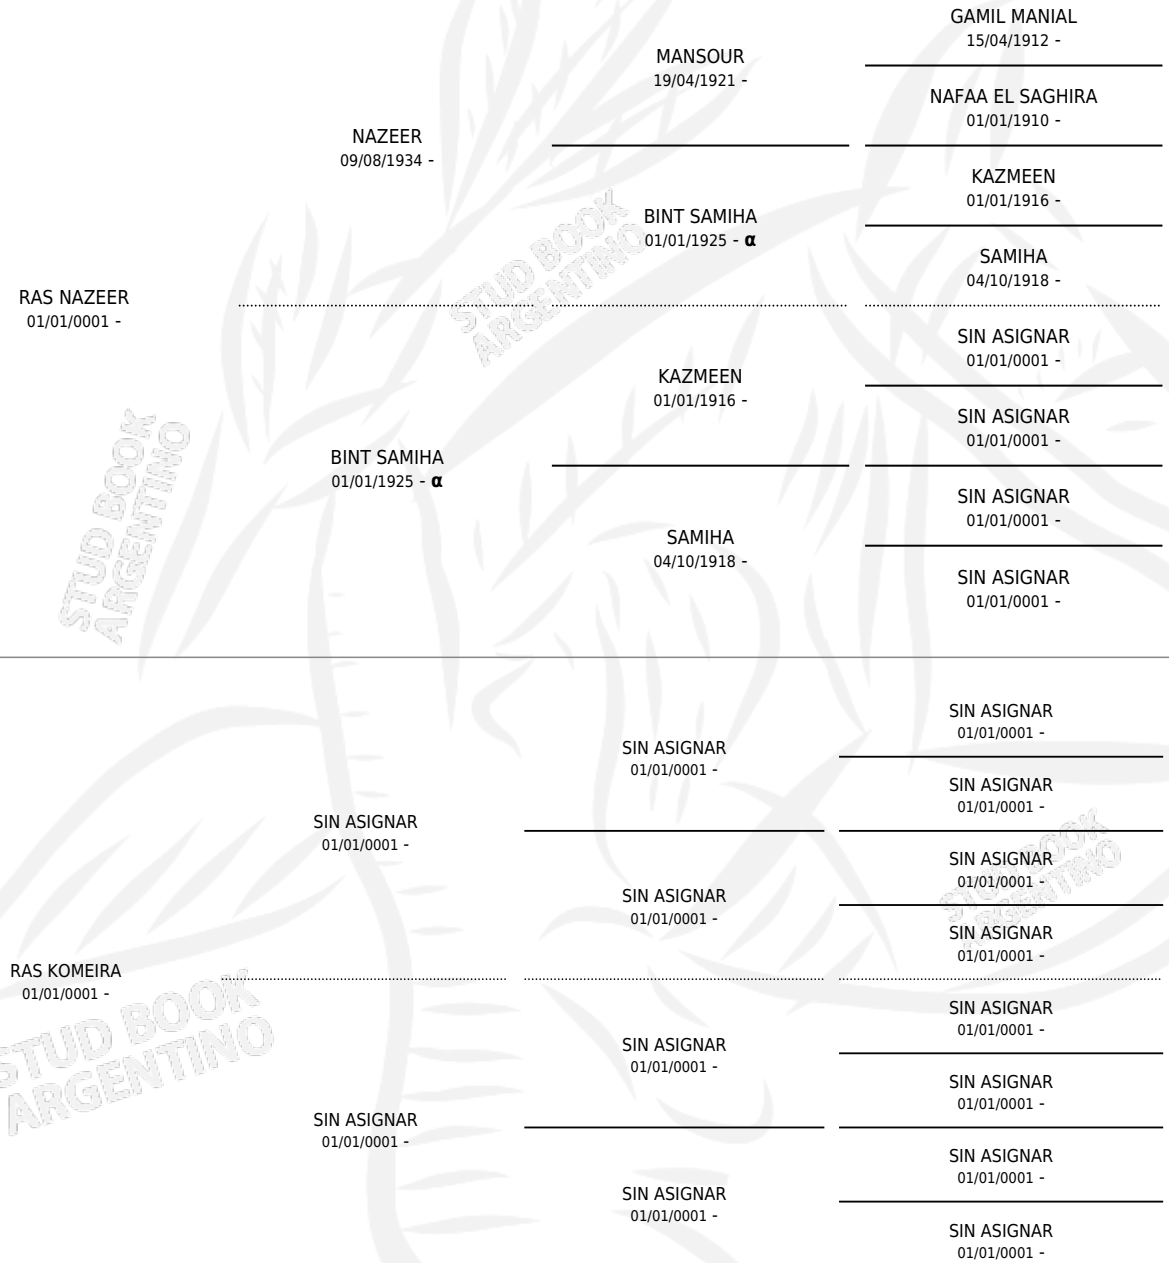

KAMAR

PEDIGREE

por RAS NAZEER y RAS KOMEIRA por SIN ASIGNAR

INBREEDING : α

Argentina · Hembra · Tordillo · AP · 01/03/1953
Familia · Volumen 21

ESTADO

TIPIFICACIÓN SANGUÍNEA	X
TIPIFICACIÓN POR ADN	X
PASAPORTE	X
IDENTIFICACIÓN POR MICROCHIP	X
REPRODUCTOR	X

Lugar de nacimiento: Campo particular

Criador: Sin dato

~

HIJOS

	MACHOS	HEMBRAS
3 NACIERON	1	2
SIN ACTUACIONES