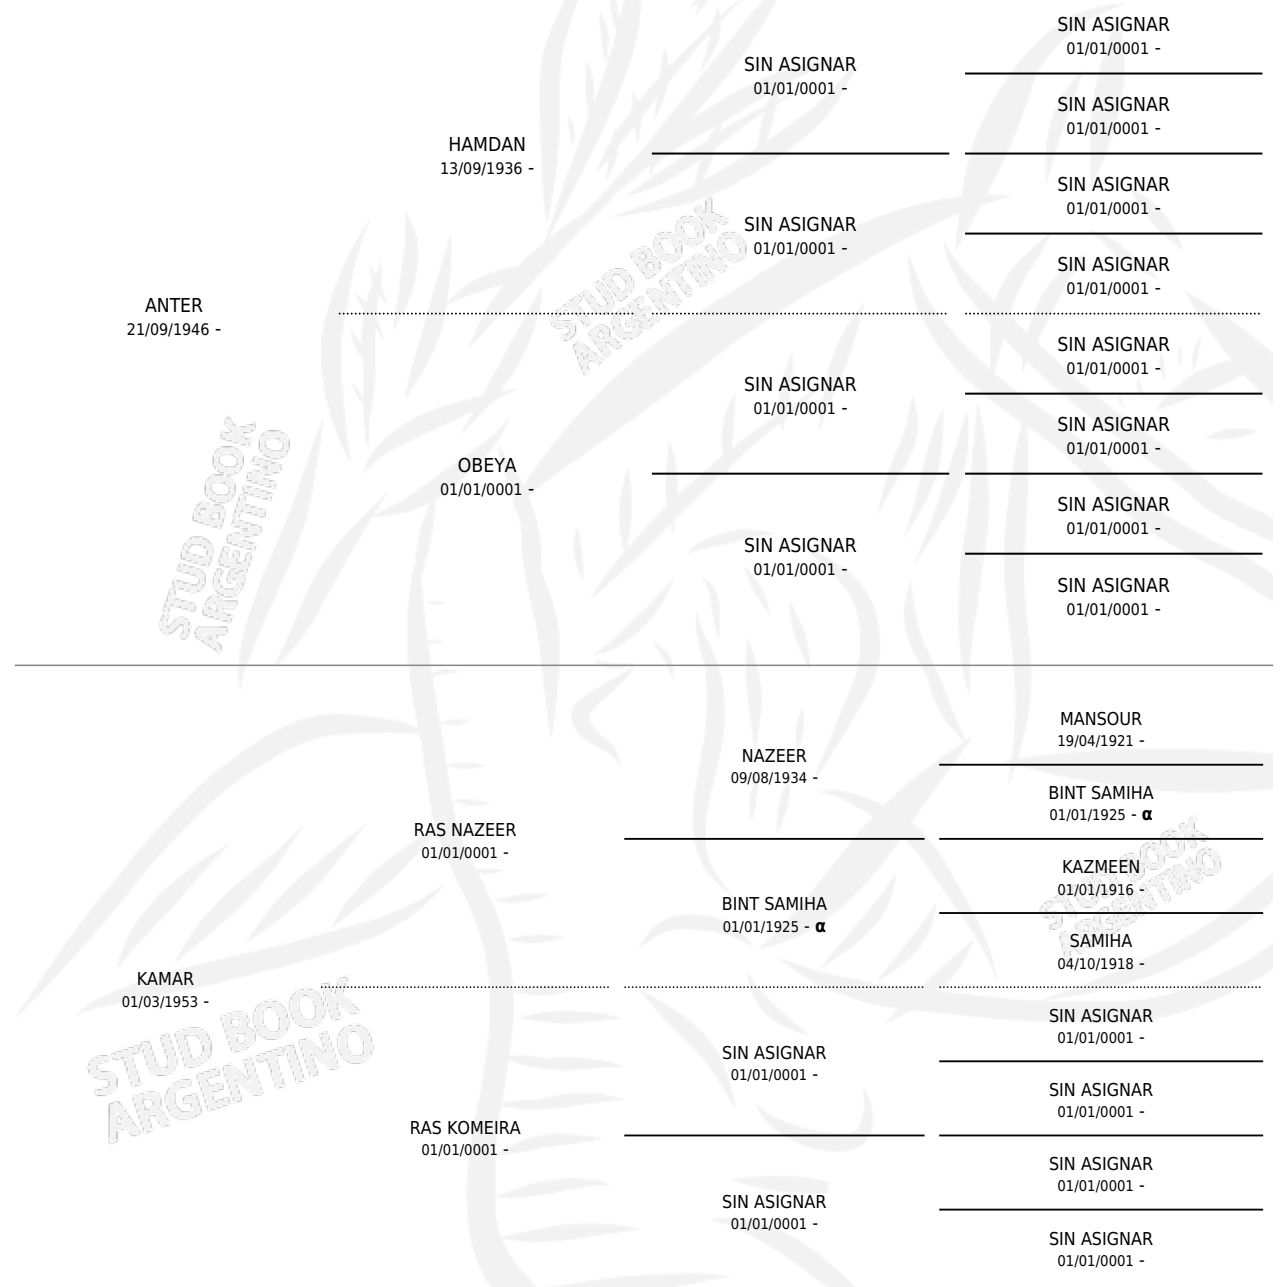

WAHAG

por ANTER y KAMAR por RAS NAZEER

Argentina · Macho · Tordillo · AP · 03/09/1964
Familia · Volumen 25

ESTADO

TIPIFICACIÓN SANGUÍNEA	X
TIPIFICACIÓN POR ADN	X
PASAPORTE	X
IDENTIFICACIÓN POR MICROCHIP	X
REPRODUCTOR	X

Lugar de nacimiento: Campo particular

Criador: Sin dato

~

HIJOS

	MACHOS	HEMBRAS
1 NACIERON	0	1
SIN ACTUACIONES		

PEDIGREE

INBREEDING : α

WAHAG