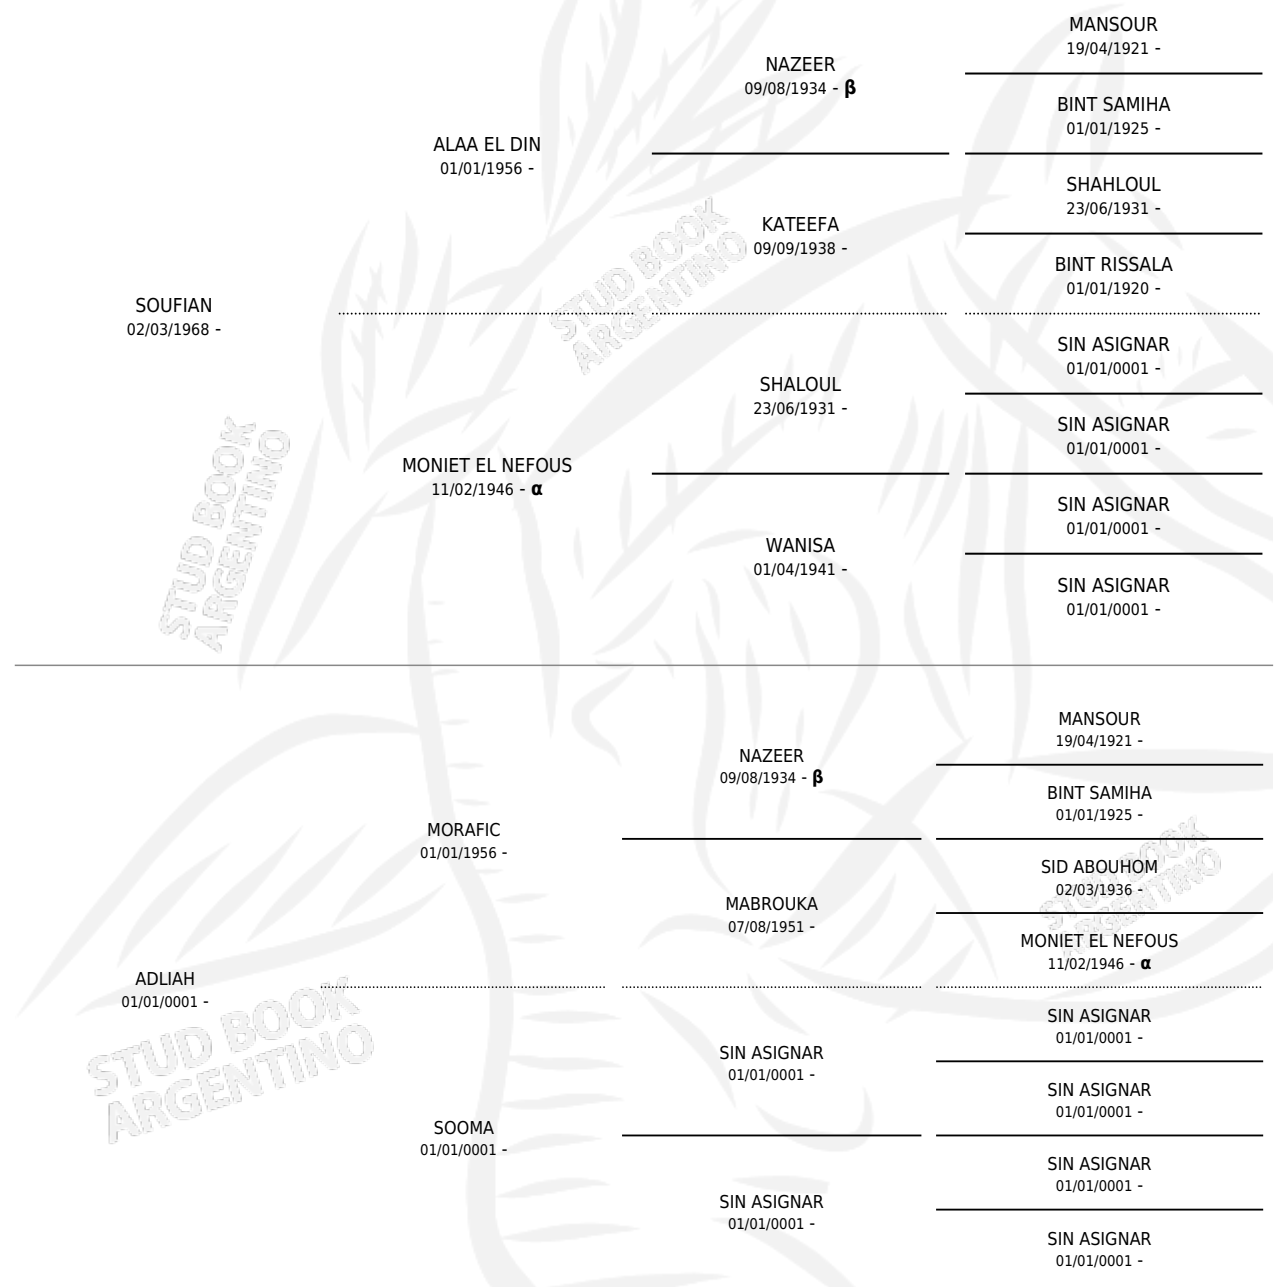

## PEDIGREE

Argentina · Hembra · Zaino Colorado · AP · 01/01/0001  
Familia · Volumen web

### ESTADO

TIPIFICACIÓN SANGUÍNEA	X
TIPIFICACIÓN POR ADN	X
PASAPORTE	X
IDENTIFICACIÓN POR MICROCHIP	X
REPRODUCTOR	X

**Lugar de nacimiento:** Campo particular

**Criador:** Sin dato

~

### HIJOS

	MACHOS	HEMBRAS
1 NACIERON	0	1
SIN ACTUACIONES		

INBREEDING :  $\alpha, \beta$