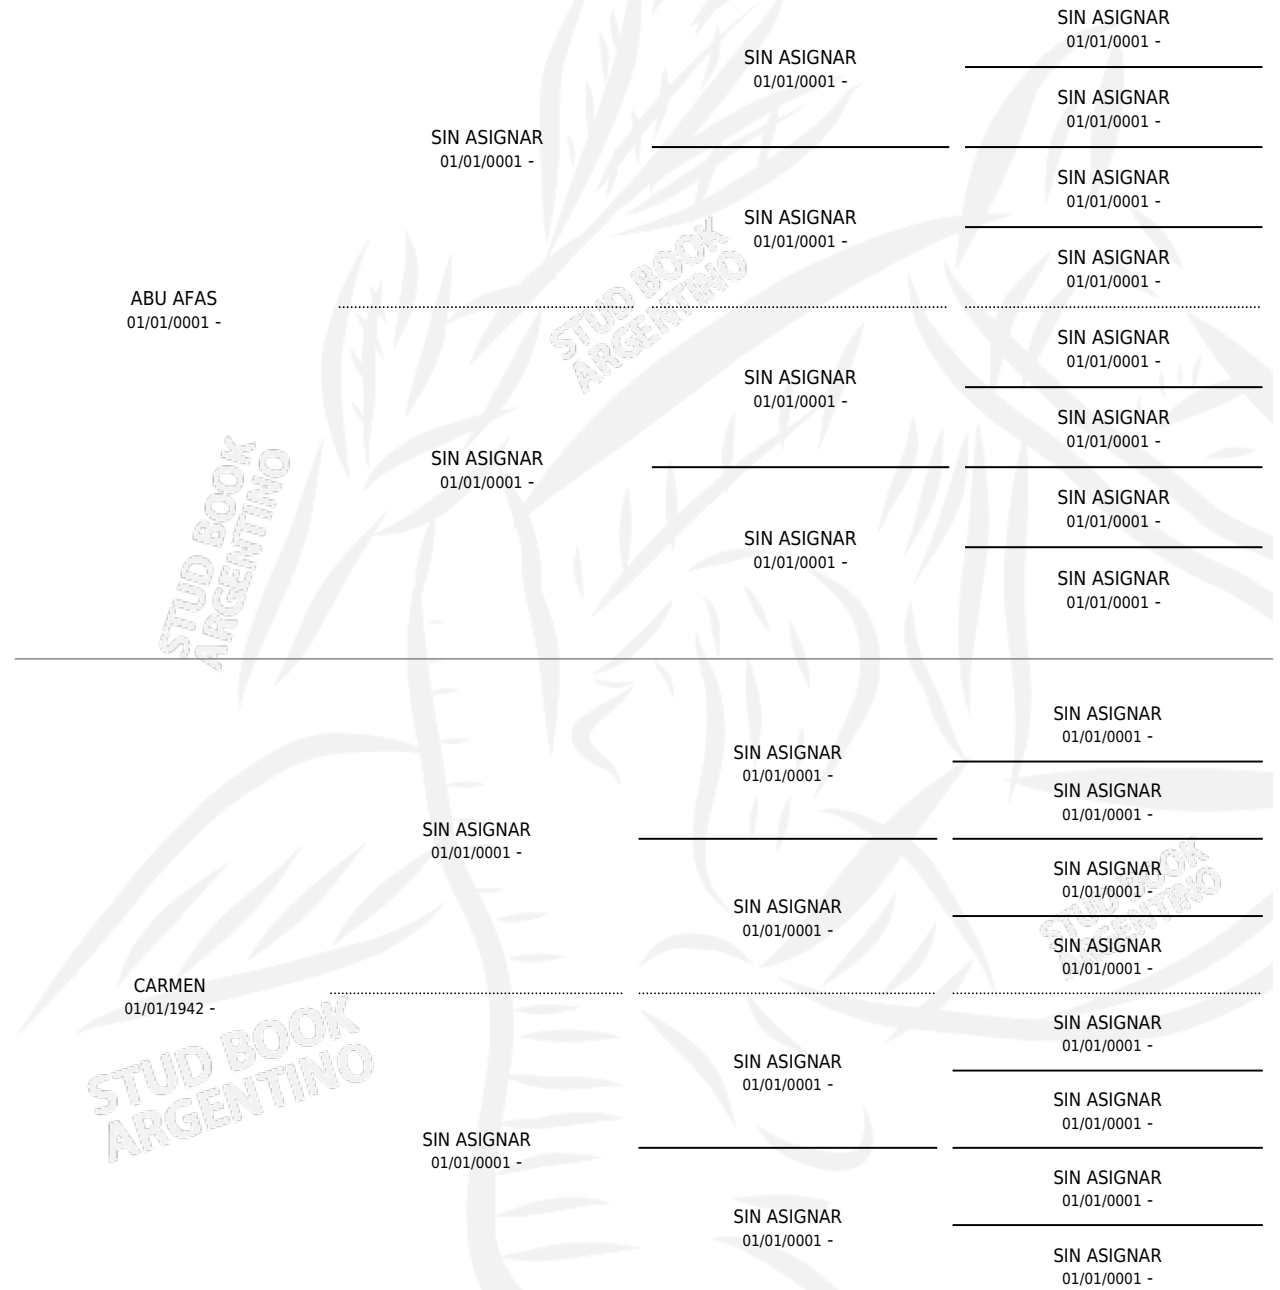

COMET

por ABU AFAS y CARMEN por SIN ASIGNAR

Argentina · Macho · Tordillo · AP · 01/01/1953
Familia · Volumen 21

ESTADO

TIPIFICACIÓN SANGUÍNEA	X
TIPIFICACIÓN POR ADN	X
PASAPORTE	X
IDENTIFICACIÓN POR MICROCHIP	X
REPRODUCTOR	X

Lugar de nacimiento: Campo particular

Criador: Sin dato

~

HIJOS

	MACHOS	HEMBRAS
16 NACIERON	7	9
SIN ACTUACIONES		

PEDIGREE

COMET

Datos oficiales del Stud Book Argentino