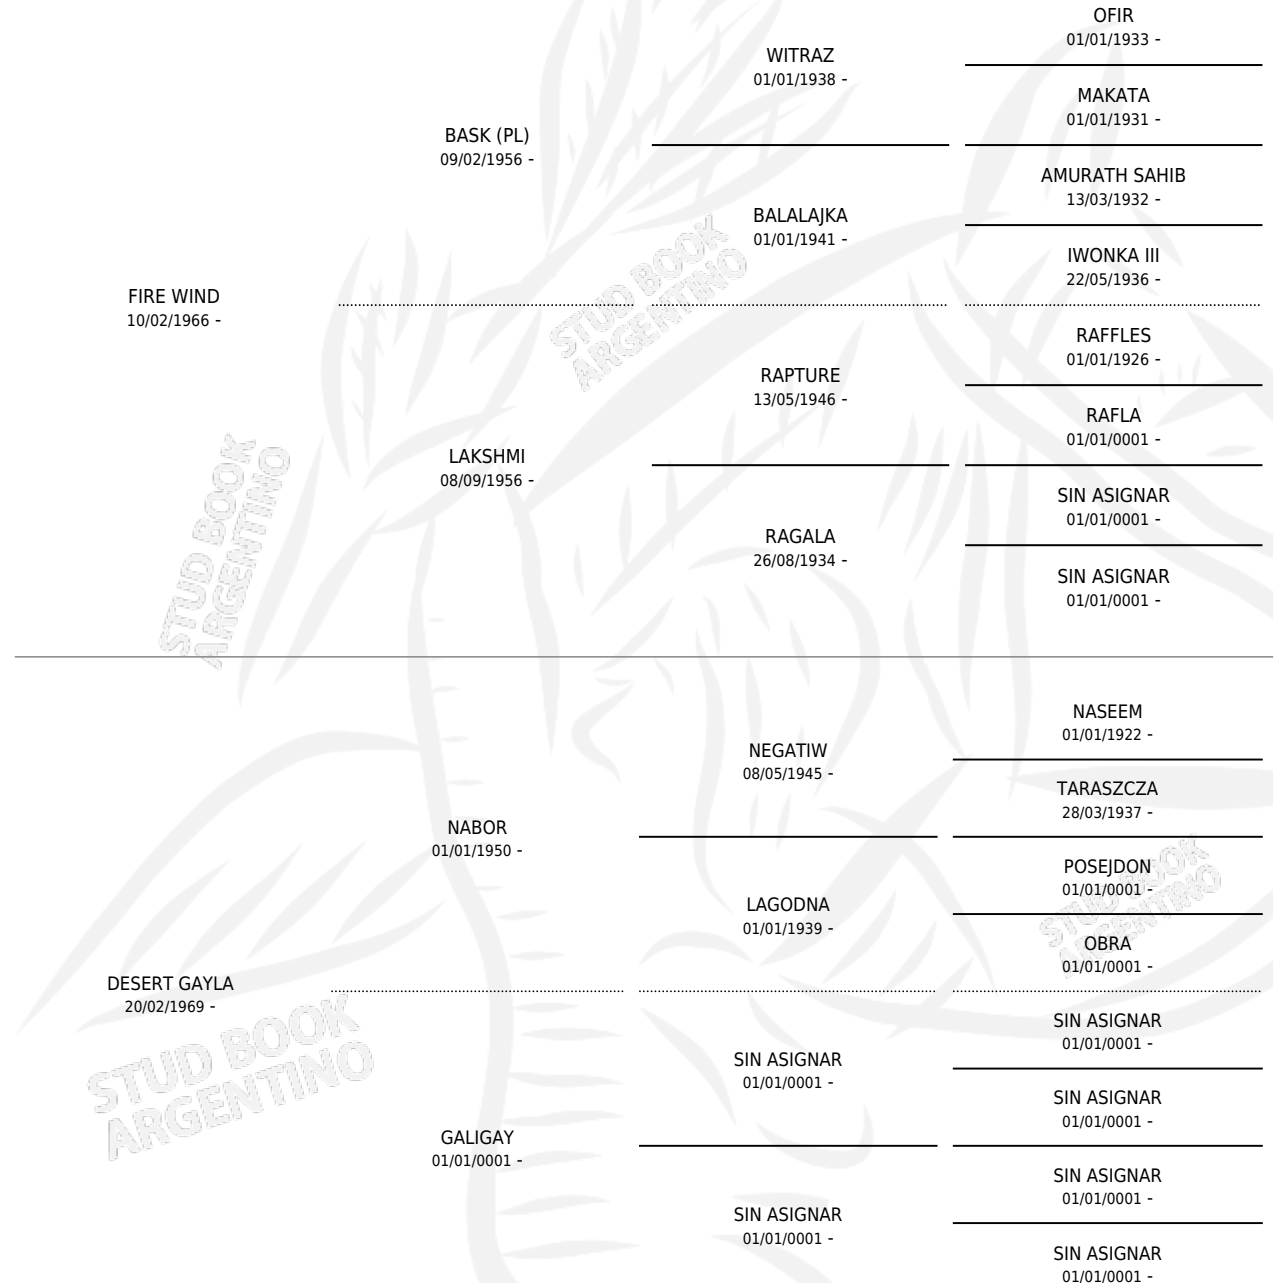

ATHABASCA WINDALA

por FIRE WIND y DESERT GAYLA por NABOR

Argentina · Hembra · Tordillo · AP · 07/06/1975
Familia · Volumen 29

ESTADO

TIPIFICACIÓN SANGUÍNEA	X
TIPIFICACIÓN POR ADN	X
PASAPORTE	X
IDENTIFICACIÓN POR MICROCHIP	X
REPRODUCTOR	X

Lugar de nacimiento: Campo particular

Criador: Sin dato

~

HIJOS

	MACHOS	HEMBRAS
1 NACIERON	0	1

SIN ACTUACIONES

PEDIGREE

ATHABASCA WINDALA