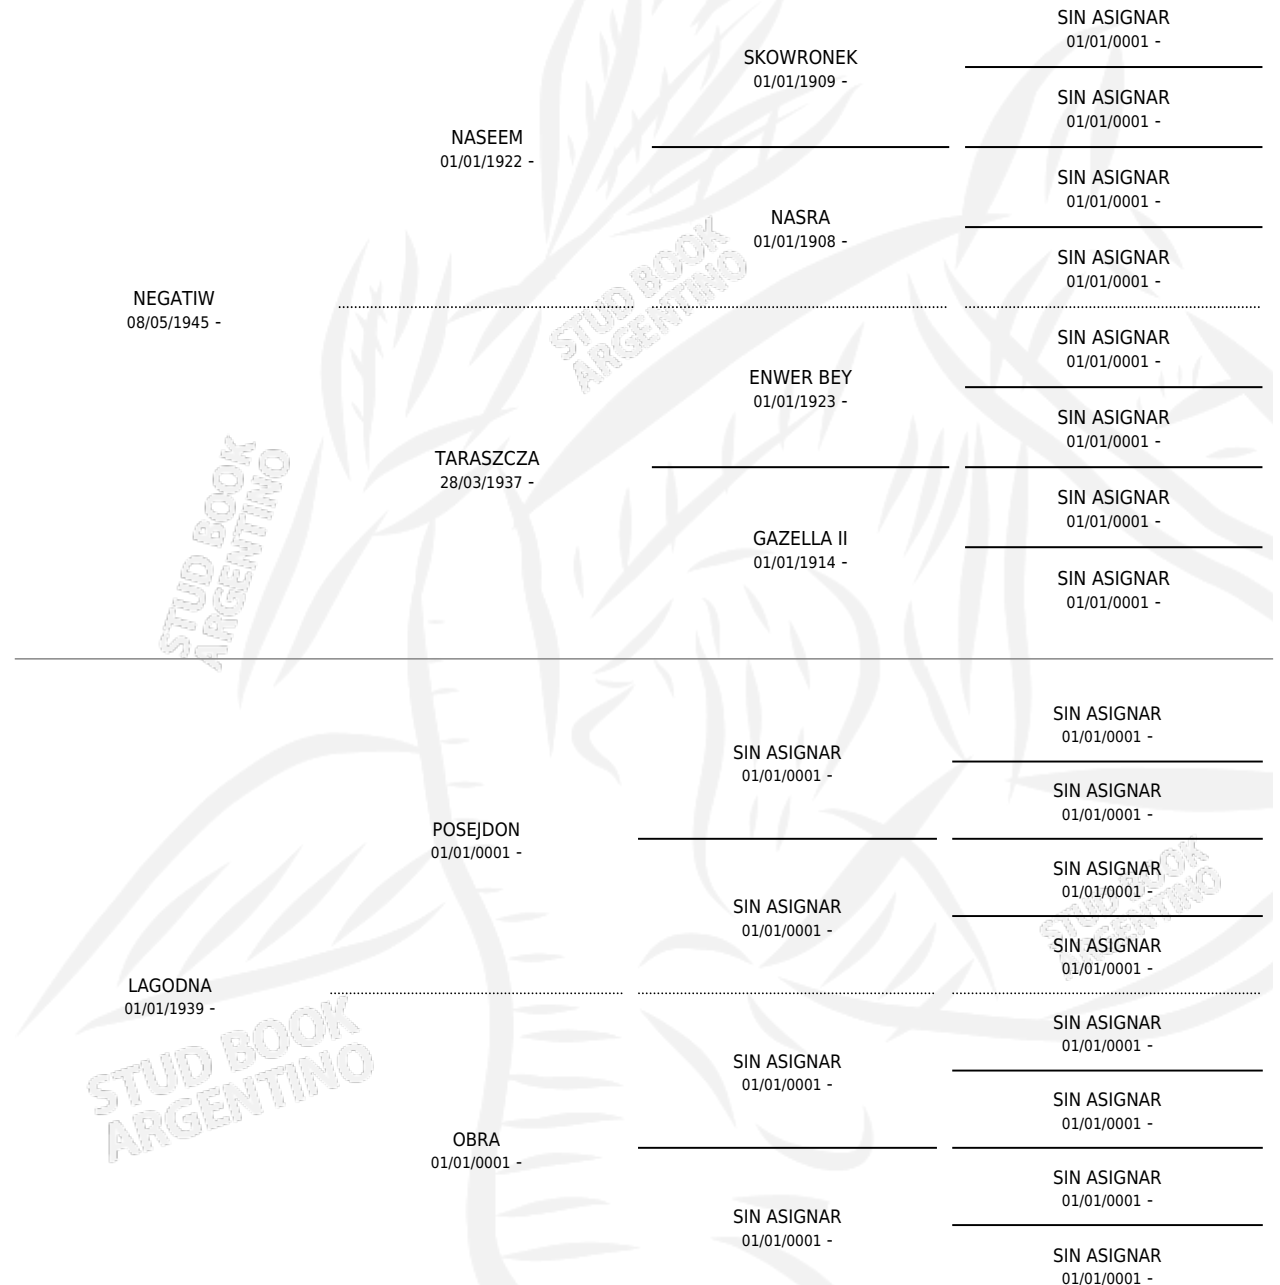

NABOR

por **NEGATIW** y **LAGODNA** por **POSEJDON**

Argentina · Macho · Tordillo · AP · 01/01/1950
Familia · Volumen 20

ESTADO

TIPIFICACIÓN SANGUÍNEA	X
TIPIFICACIÓN POR ADN	X
PASAPORTE	X
IDENTIFICACIÓN POR MICROCHIP	X
REPRODUCTOR	X

Lugar de nacimiento: Campo particular

Criador: Sin dato

~

HIJOS

	MACHOS	HEMBRAS
10 NACIERON	6	4
SIN ACTUACIONES		

PEDIGREE