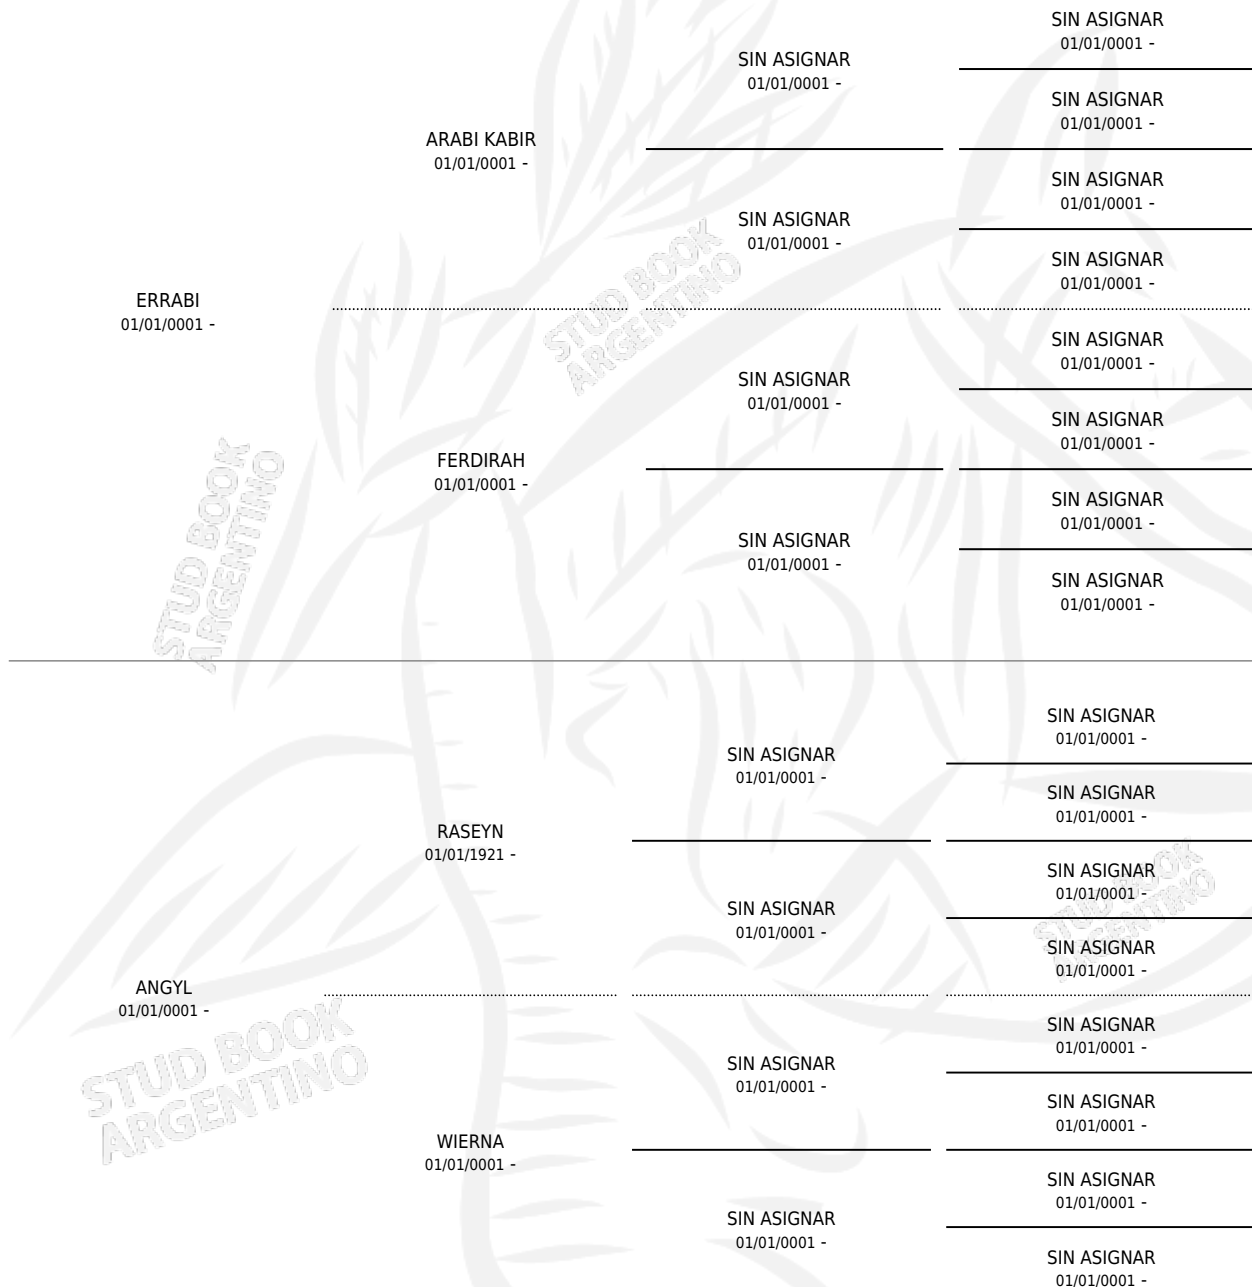

BAY-ABI

PEDIGREE

por ERRABI y ANGYL por RASEYN

Argentina · Macho · Zaino · AP · 22/04/1957
Familia · Volumen 23

ESTADO

TIPIFICACIÓN SANGUÍNEA	X
TIPIFICACIÓN POR ADN	X
PASAPORTE	X
IDENTIFICACIÓN POR MICROCHIP	X
REPRODUCTOR	X

Lugar de nacimiento: Campo particular

Criador: Sin dato

~

HIJOS

	MACHOS	HEMBRAS
3 NACIERON	1	2
SIN ACTUACIONES		

BAY-ABI

Datos oficiales del Stud Book Argentino

Documento generado el 02/05/2026