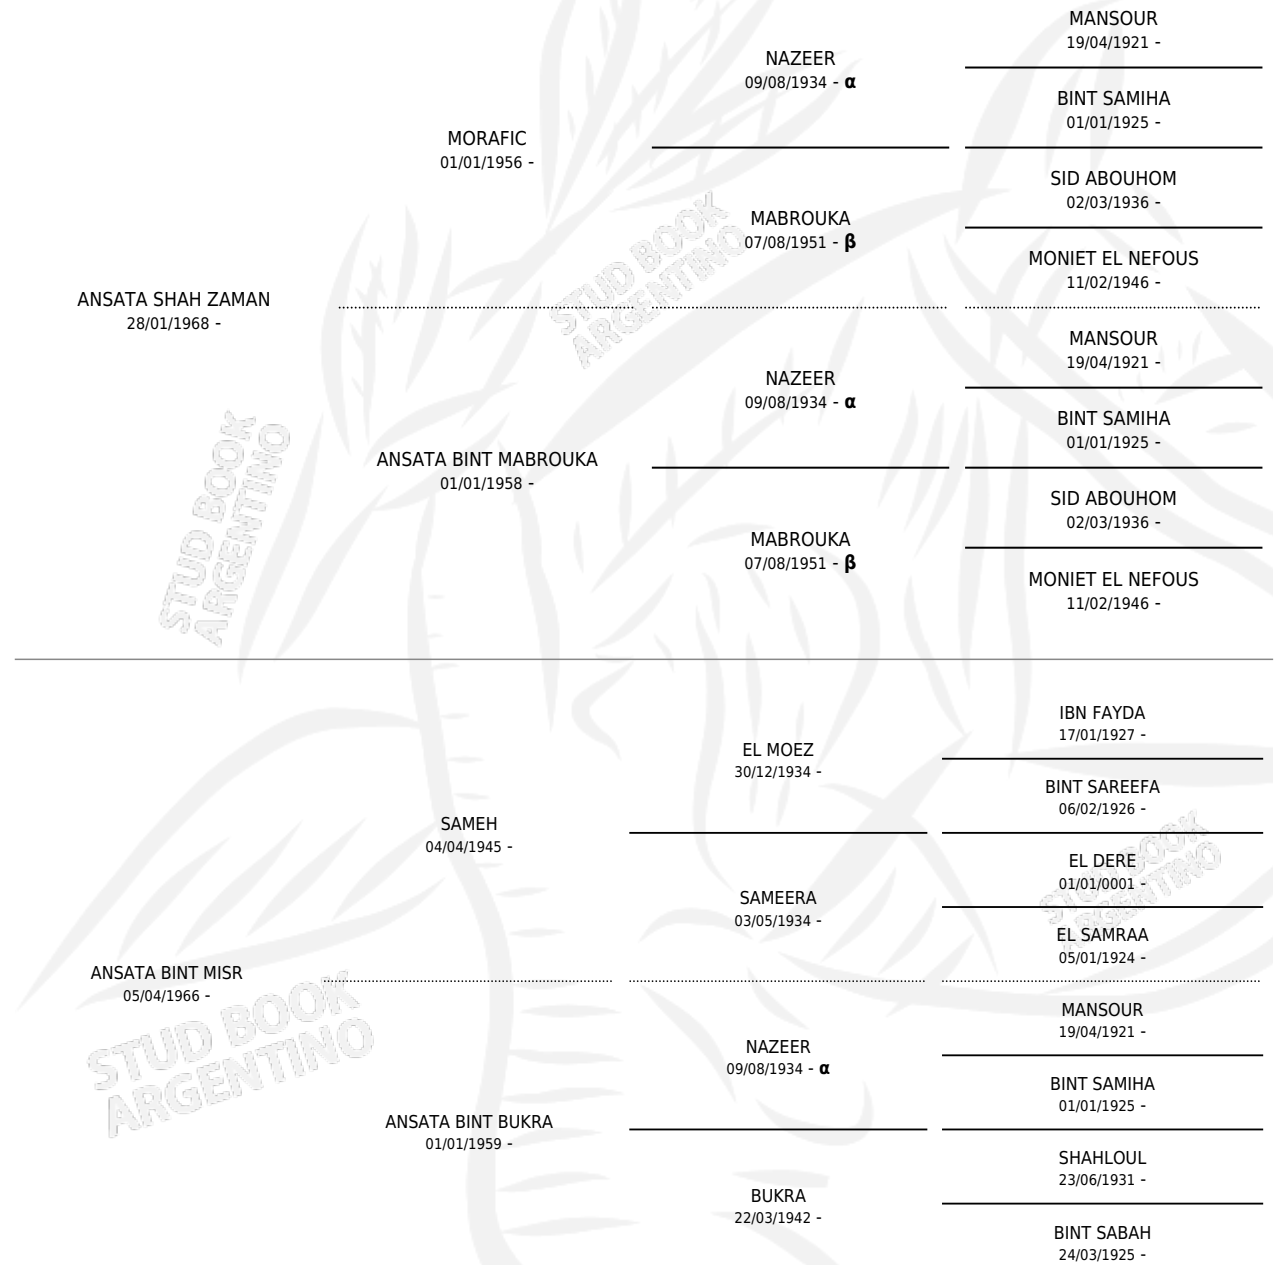

# ANSATA DELILAH

por **ANSATA SHAH ZAMAN** y **ANSATA BINT MISR** por **SAMEH**

**PEDIGREE**

Argentina · Hembra · Tordillo · AP · 10/04/1972  
Familia · Volumen 28

## ESTADO

TIPIFICACIÓN SANGUÍNEA	X
TIPIFICACIÓN POR ADN	X
PASAPORTE	X
IDENTIFICACIÓN POR MICROCHIP	X
REPRODUCTOR	X

**Lugar de nacimiento:** Campo particular  
**Criador:** Sin dato

~

## HIJOS

	MACHOS	HEMBRAS
3 NACIERON	1	2
SIN ACTUACIONES		

INBREEDING :  $\alpha, \beta$