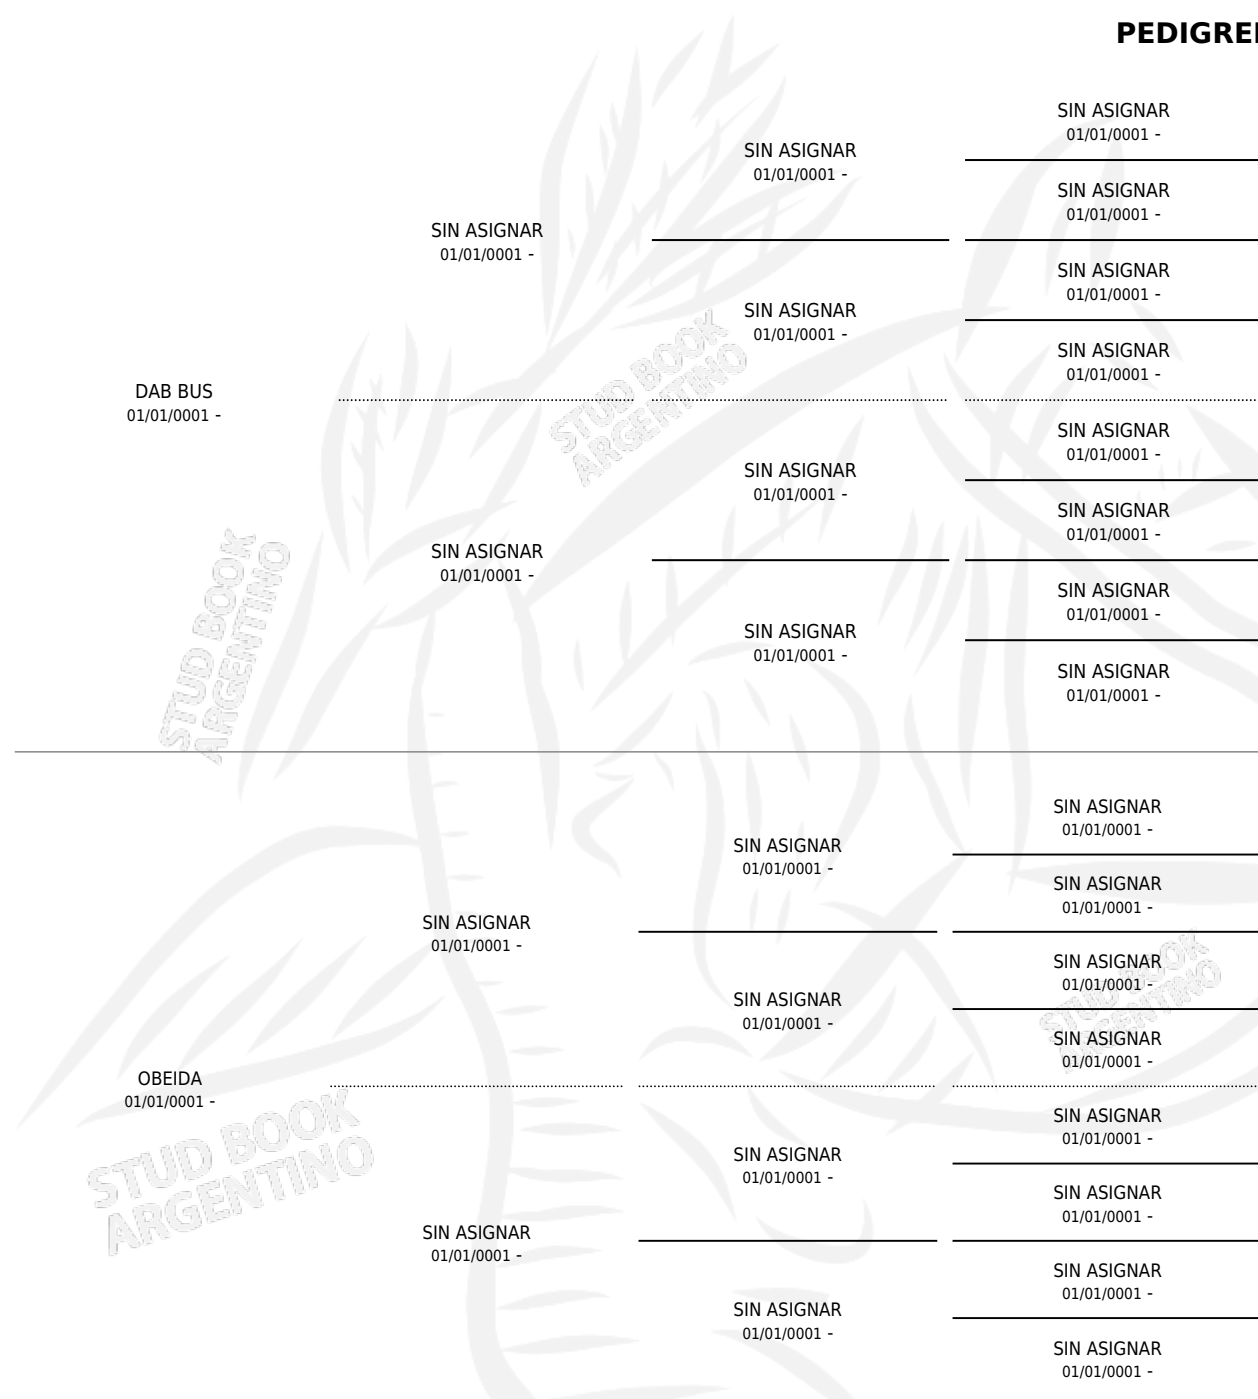

DJERADA

PEDIGREE

por DAB BUS y OBEIDA por SIN ASIGNAR

Argentina · Hembra · Zaino · AP · 01/01/0001
Familia · Volumen web

ESTADO

TIPIFICACIÓN SANGUÍNEA	X
TIPIFICACIÓN POR ADN	X
PASAPORTE	X
IDENTIFICACIÓN POR MICROCHIP	X
REPRODUCTOR	X

Lugar de nacimiento: Campo particular

Criador: Sin dato

~

HIJOS

	MACHOS	HEMBRAS
1 NACIERON	1	0
SIN ACTUACIONES		

DJERADA

Datos oficiales del Stud Book Argentino

Documento generado el 10/05/2026