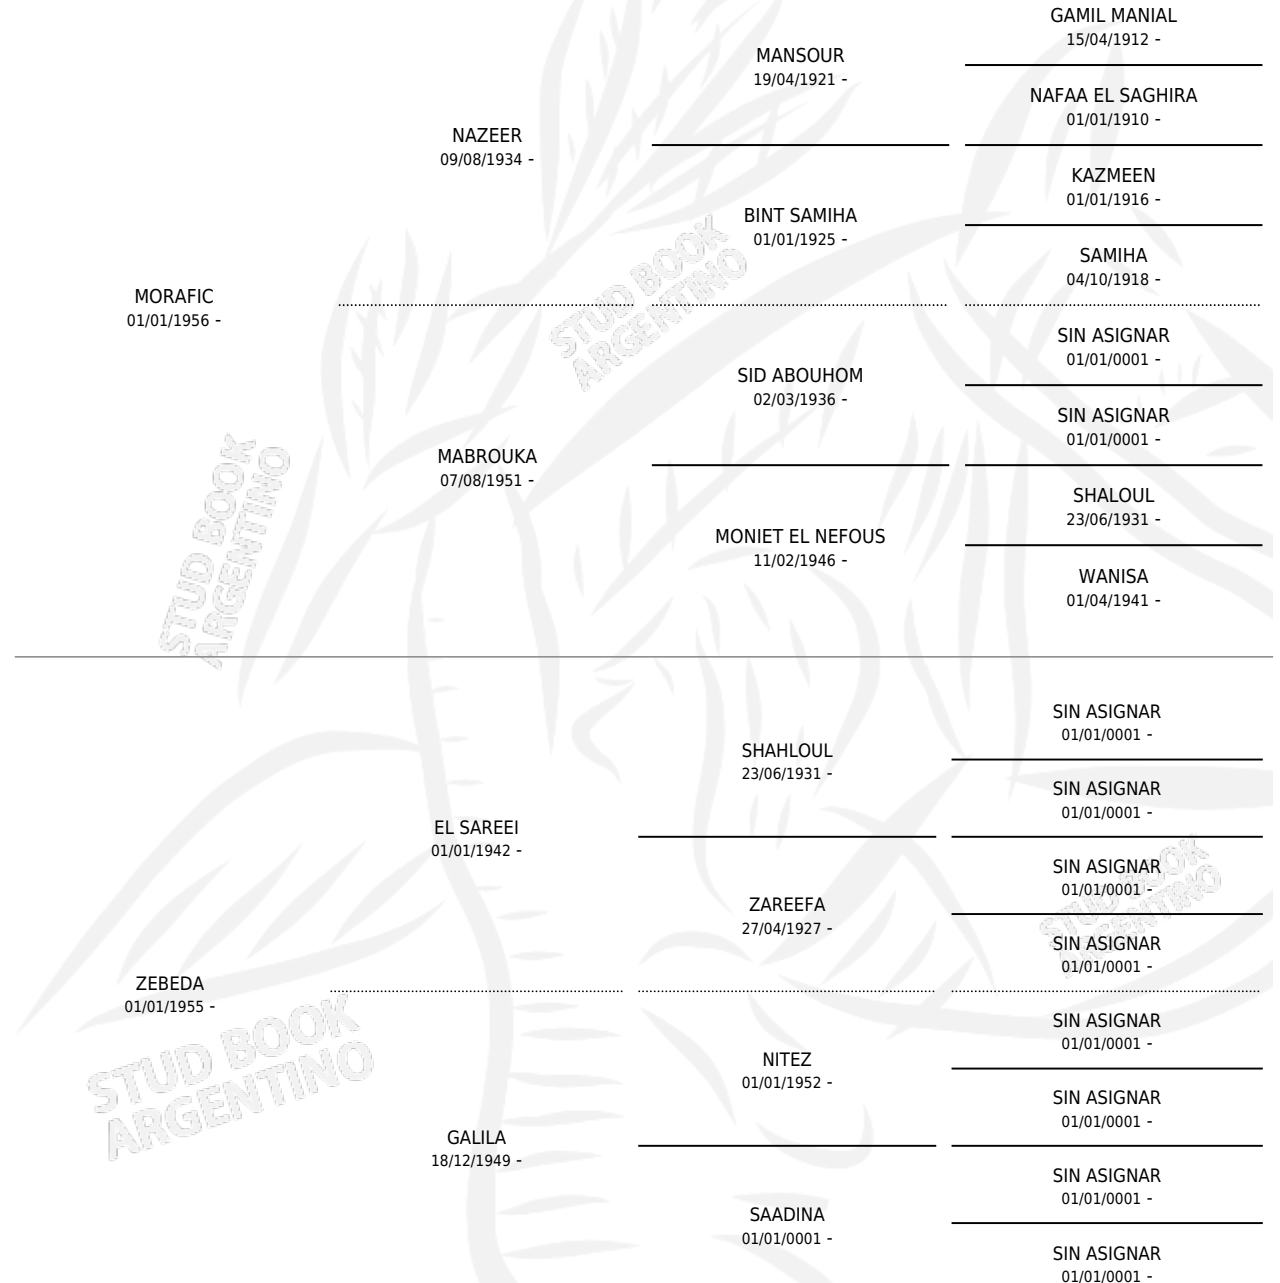

SHAKER EL MASRI

por MORAFIC y ZEBEDA por EL SAREEI

Argentina · Macho · Alazan · AP · 01/01/1963
Familia · Volumen 25

ESTADO

TIPIFICACIÓN SANGUÍNEA	X
TIPIFICACIÓN POR ADN	X
PASAPORTE	X
IDENTIFICACIÓN POR MICROCHIP	X
REPRODUCTOR	X

Lugar de nacimiento: Campo particular

Criador: Sin dato

~

HIJOS

	MACHOS	HEMBRAS
3 NACIERON	2	1
SIN ACTUACIONES		

PEDIGREE

SHAKER EL MASRI

Datos oficiales del Stud Book Argentino