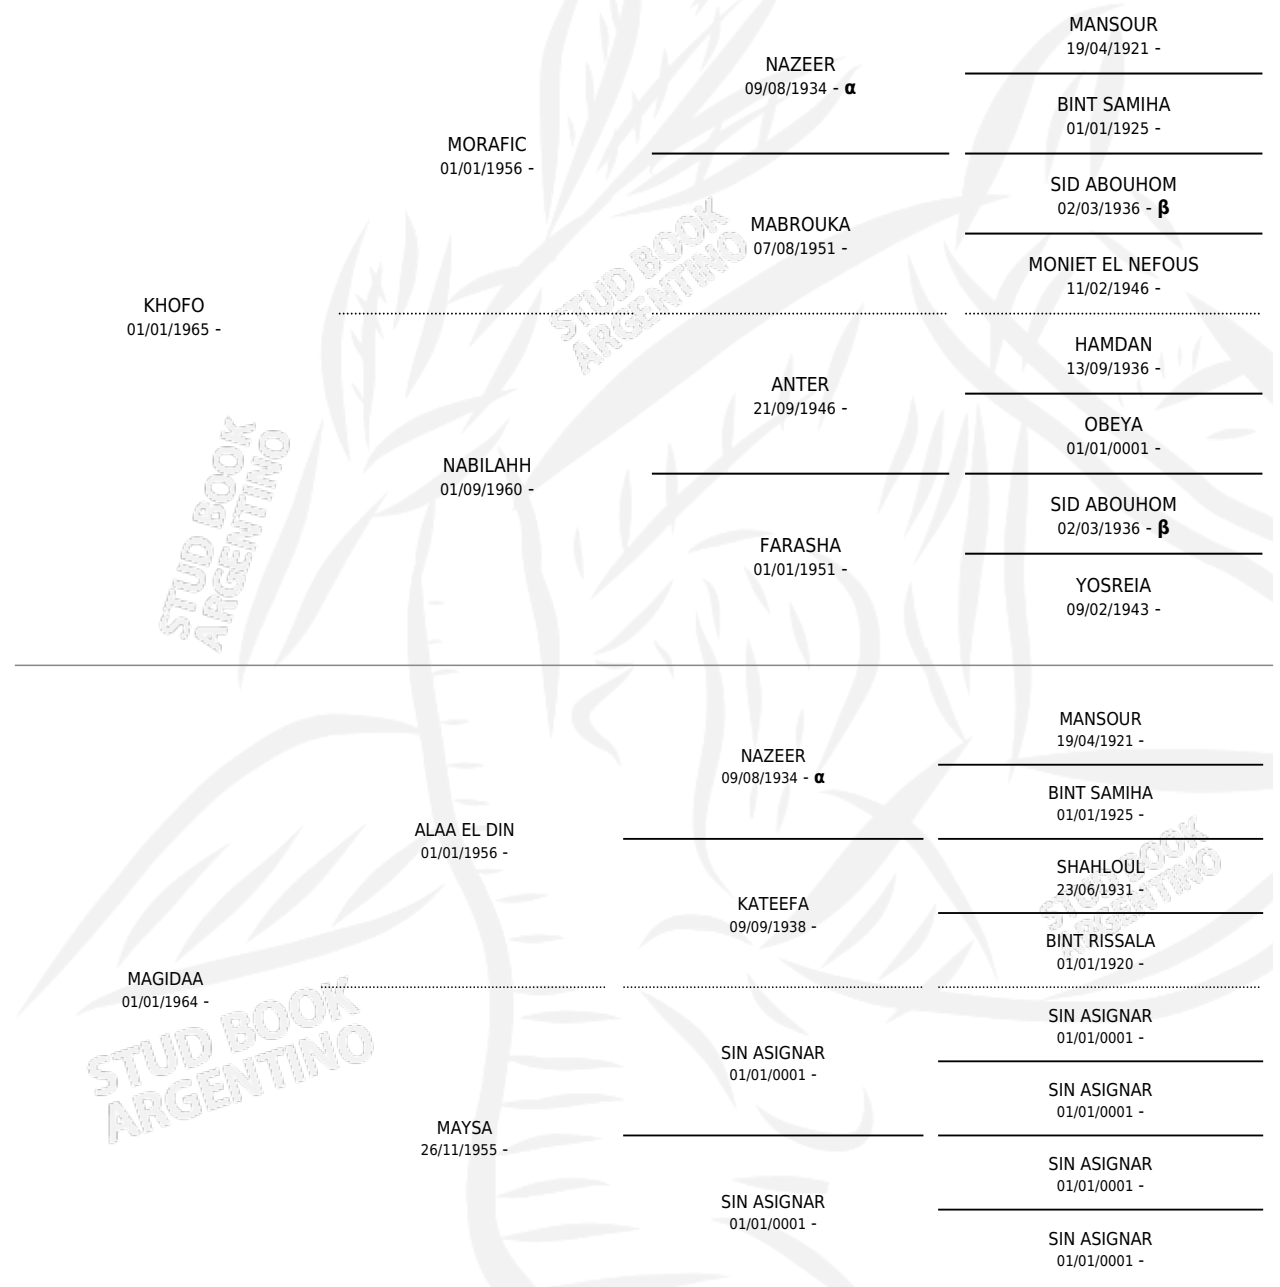

BINT MAGIDAA

PEDIGREE

por KHOFO y MAGIDAA por ALAA EL DIN

INBREEDING : α, β

Argentina · Hembra · Tordillo · AP · 01/01/1970
Familia · Volumen 27

ESTADO

TIPIFICACIÓN SANGUÍNEA	X
TIPIFICACIÓN POR ADN	X
PASAPORTE	X
IDENTIFICACIÓN POR MICROCHIP	X
REPRODUCTOR	X

Lugar de nacimiento: Campo particular

Criador: Sin dato

~

HIJOS

	MACHOS	HEMBRAS
4 NACIERON	4	0
SIN ACTUACIONES		

BINT MAGIDAA

Datos oficiales del Stud Book Argentino

Documento generado el 07/05/2026