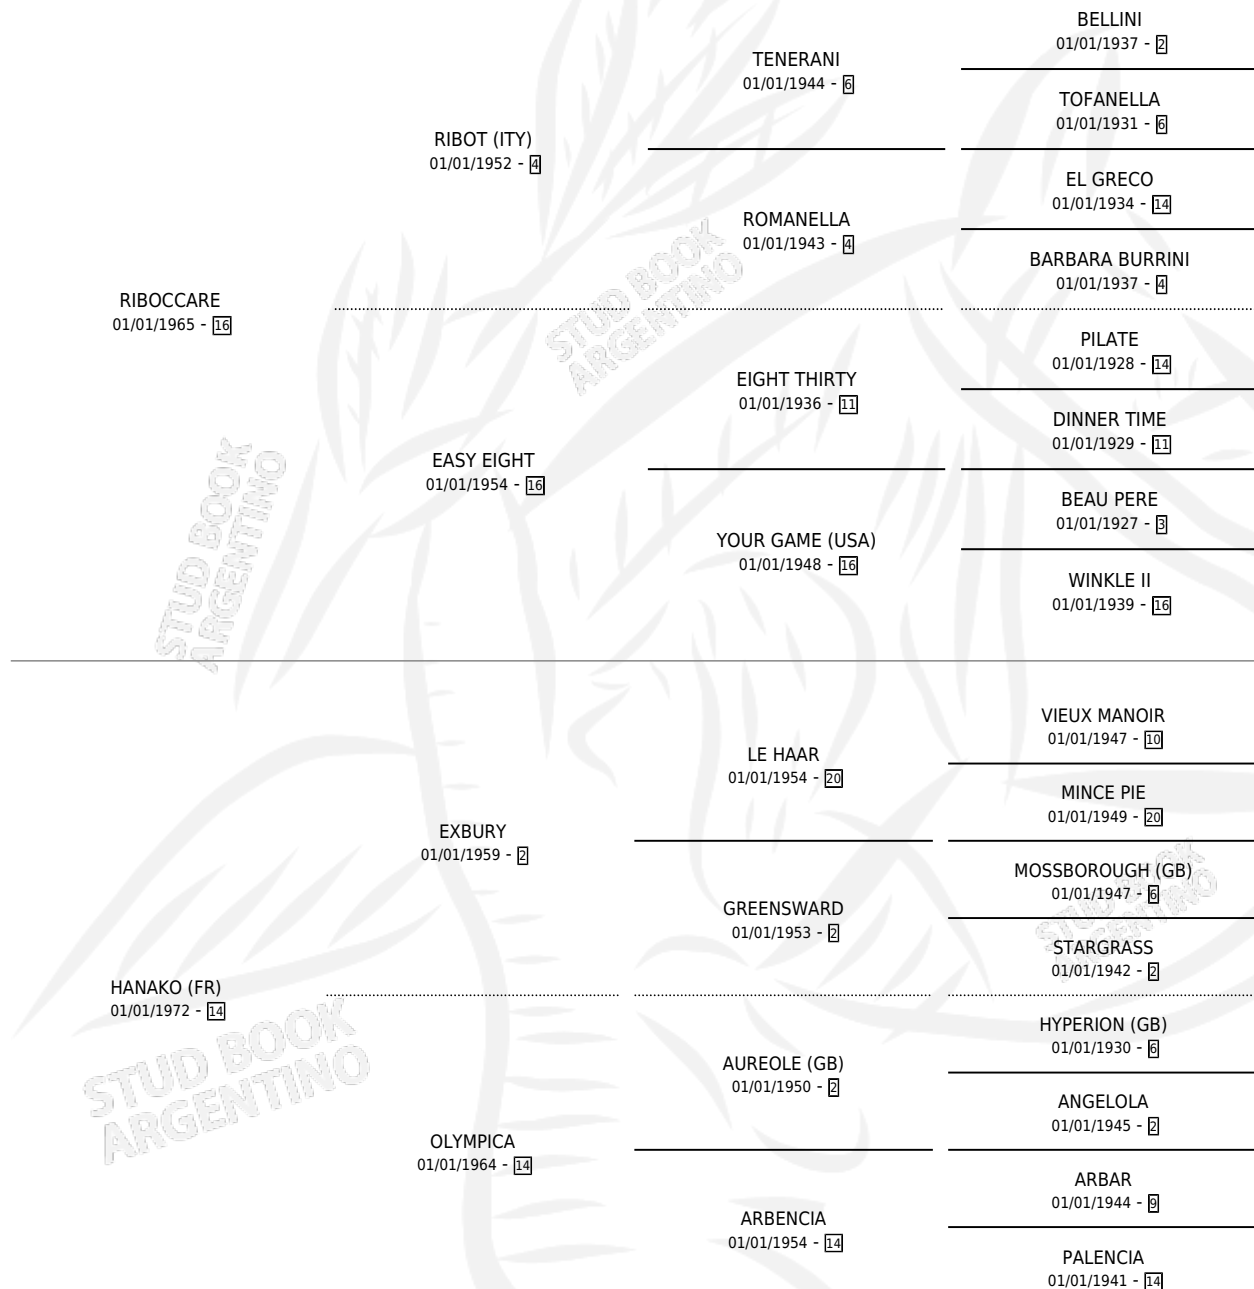

Lugar de nacimiento: Campo particular
Criador: Sanguinetti Angel Luis Ramon

~

HIJOS

	MACHOS	HEMBRAS
2 NACIERON	1	1
1 CORRIERON	0	1

SIN ACTUACIONES

PEDIGREE

CAMPAÑA

Solo carreras oficiales de Argentina