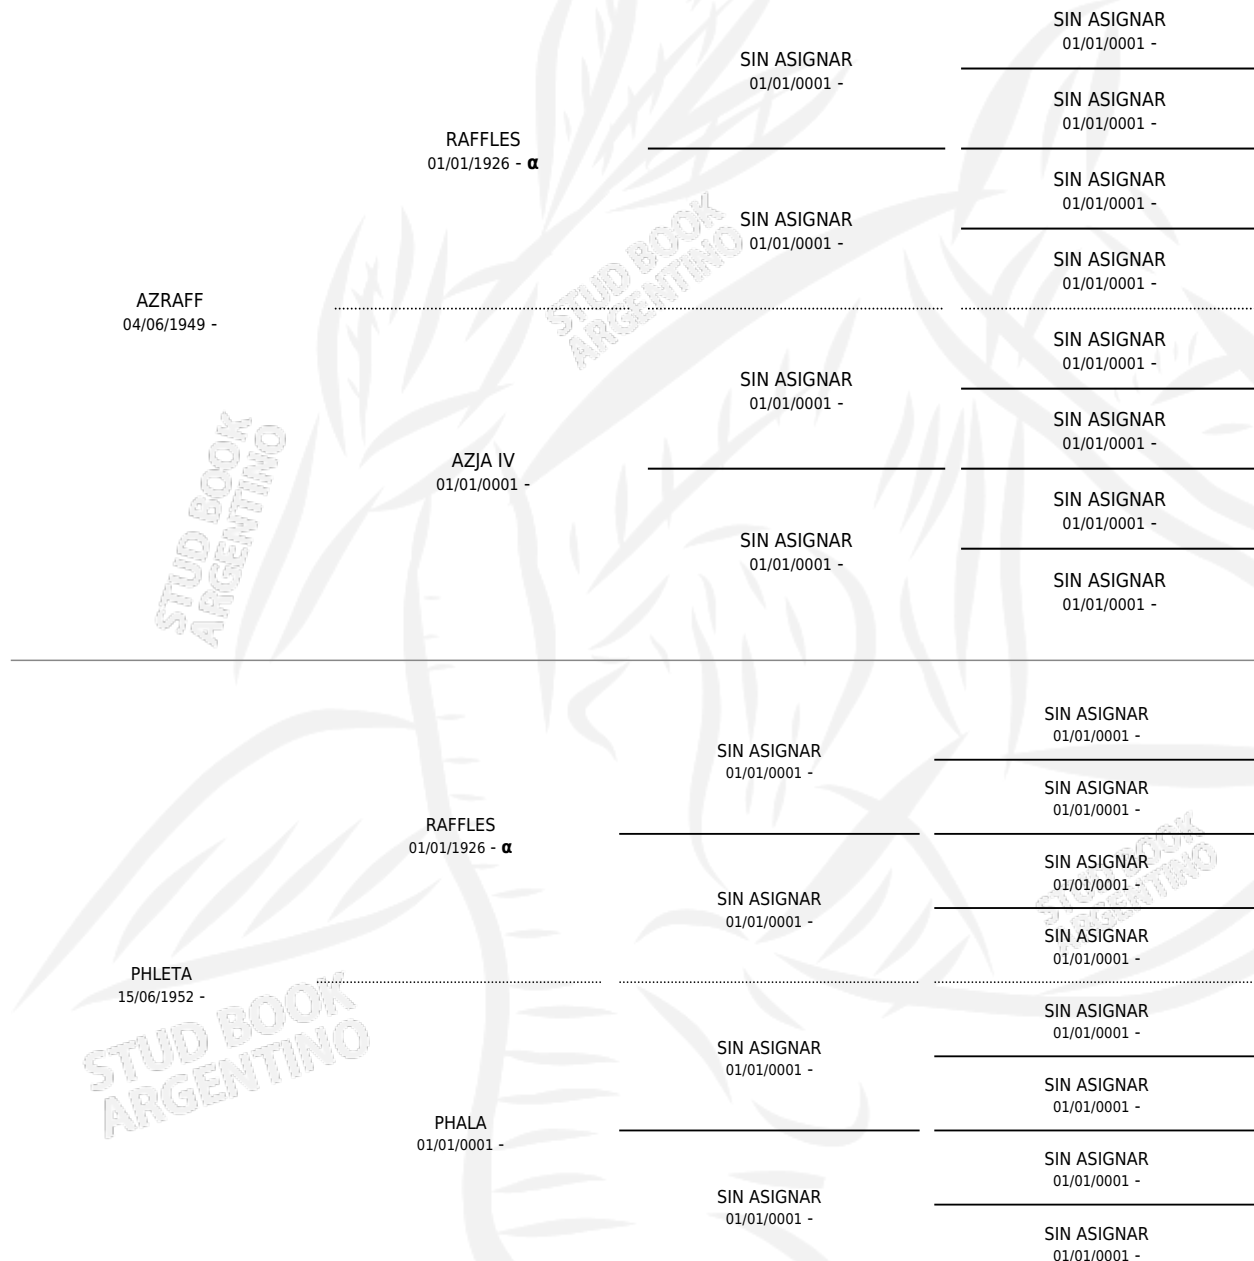

AZLETA

por AZRAFF y PHELETA por RAFFLES

Argentina · Hembra · Tordillo · AP · 04/06/1961
Familia · Volumen 24

ESTADO

TIPIFICACIÓN SANGUÍNEA	X
TIPIFICACIÓN POR ADN	X
PASAPORTE	X
IDENTIFICACIÓN POR MICROCHIP	X
REPRODUCTOR	X

Lugar de nacimiento: Campo particular

Criador: Sin dato

~

HIJOS

	MACHOS	HEMBRAS
2 NACIERON	1	1

SIN ACTUACIONES

PEDIGREE

INBREEDING : α