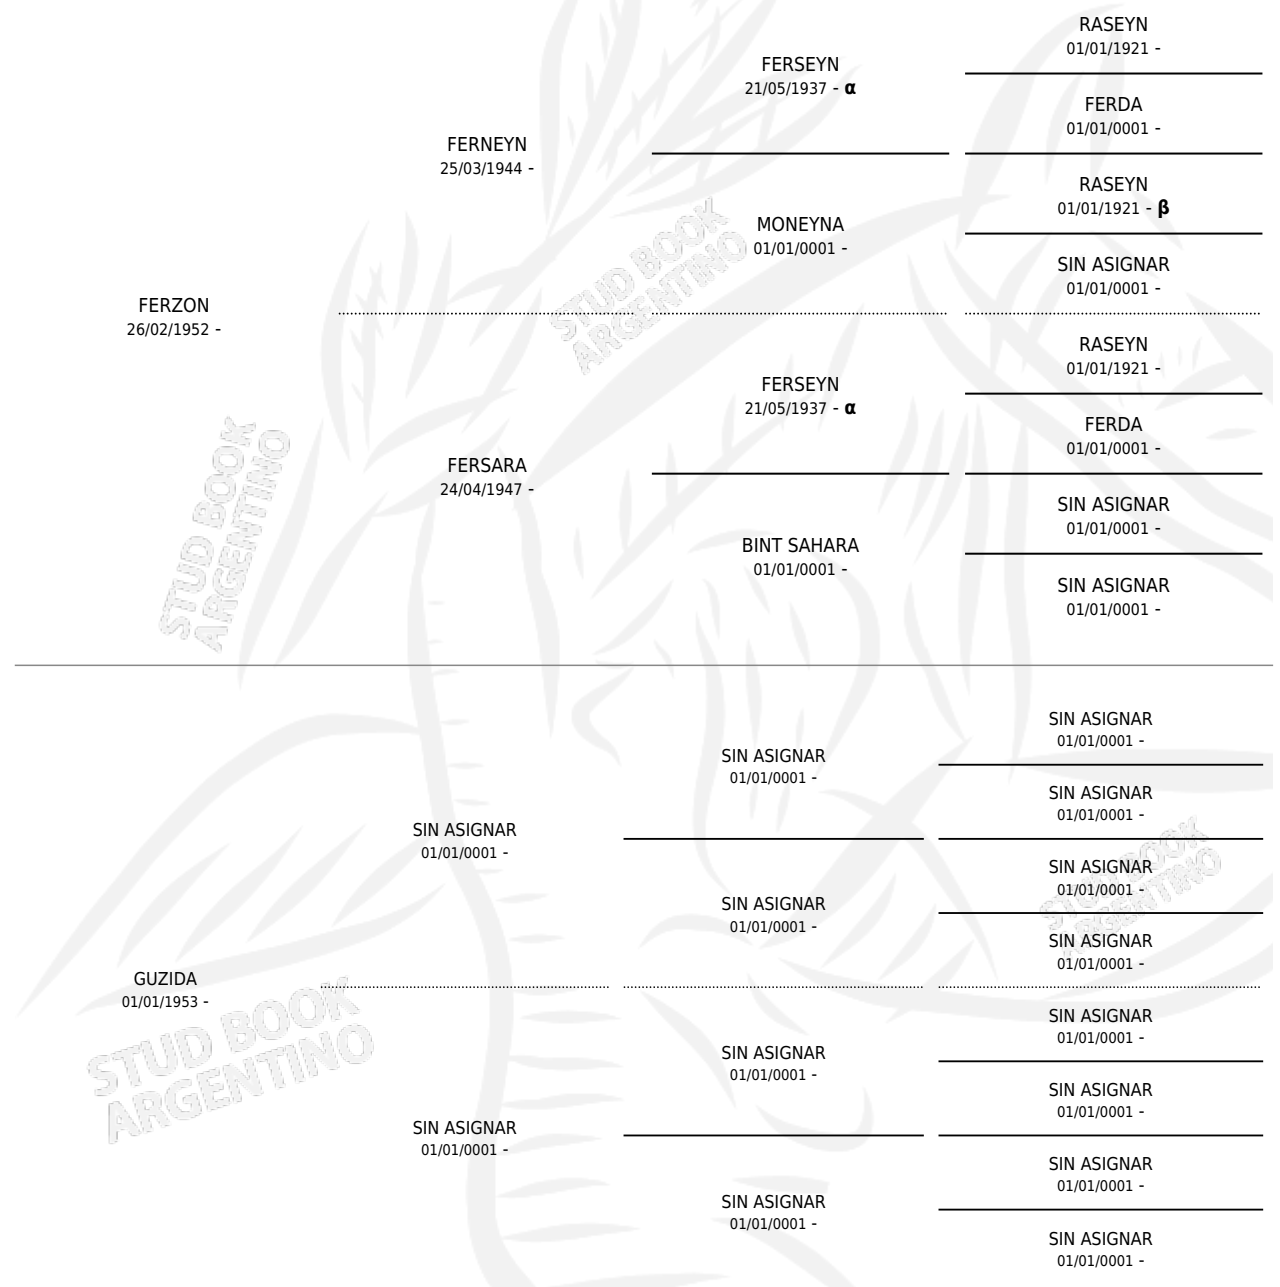

GRANDE DUKE

por FERZON y GUZIDA por SIN ASIGNAR

PEDIGREE

Argentina · Macho · Tordillo · AP · 16/04/1967
Familia · Volumen 26

ESTADO

TIPIFICACIÓN SANGUÍNEA	X
TIPIFICACIÓN POR ADN	X
PASAPORTE	X
IDENTIFICACIÓN POR MICROCHIP	X
REPRODUCTOR	X

Lugar de nacimiento: Campo particular

Criador: Sin dato

~

HIJOS

	MACHOS	HEMBRAS
1 NACIERON	0	1
SIN ACTUACIONES		

INBREEDING : α, β

GRANDE DUKE

Datos oficiales del Stud Book Argentino