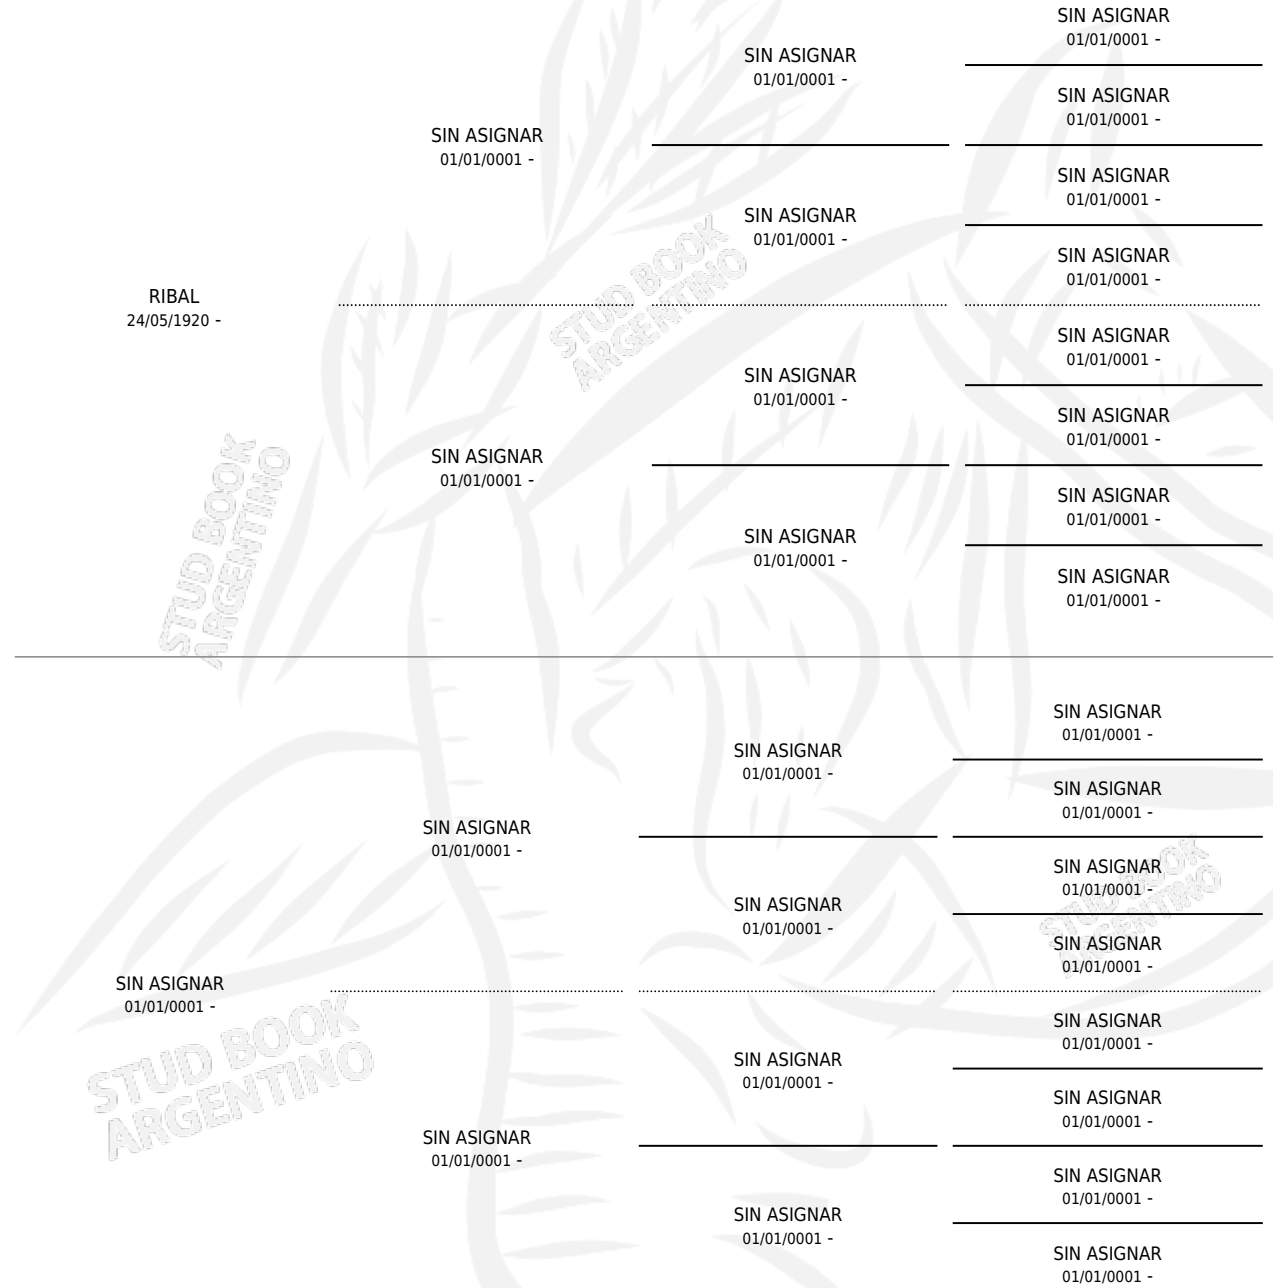

CARAVAN

por RIBAL y SIN ASIGNAR por SIN ASIGNAR

Argentina · Macho · Alazan · AP · 26/06/1938
Familia · Volumen 16

ESTADO

TIPIFICACIÓN SANGUÍNEA	X
TIPIFICACIÓN POR ADN	X
PASAPORTE	X
IDENTIFICACIÓN POR MICROCHIP	X
REPRODUCTOR	X

Lugar de nacimiento: Campo particular

Criador: Sin dato

~

HIJOS

	MACHOS	HEMBRAS
2 NACIERON	1	1
SIN ACTUACIONES		

PEDIGREE

CARAVAN

Datos oficiales del Stud Book Argentino