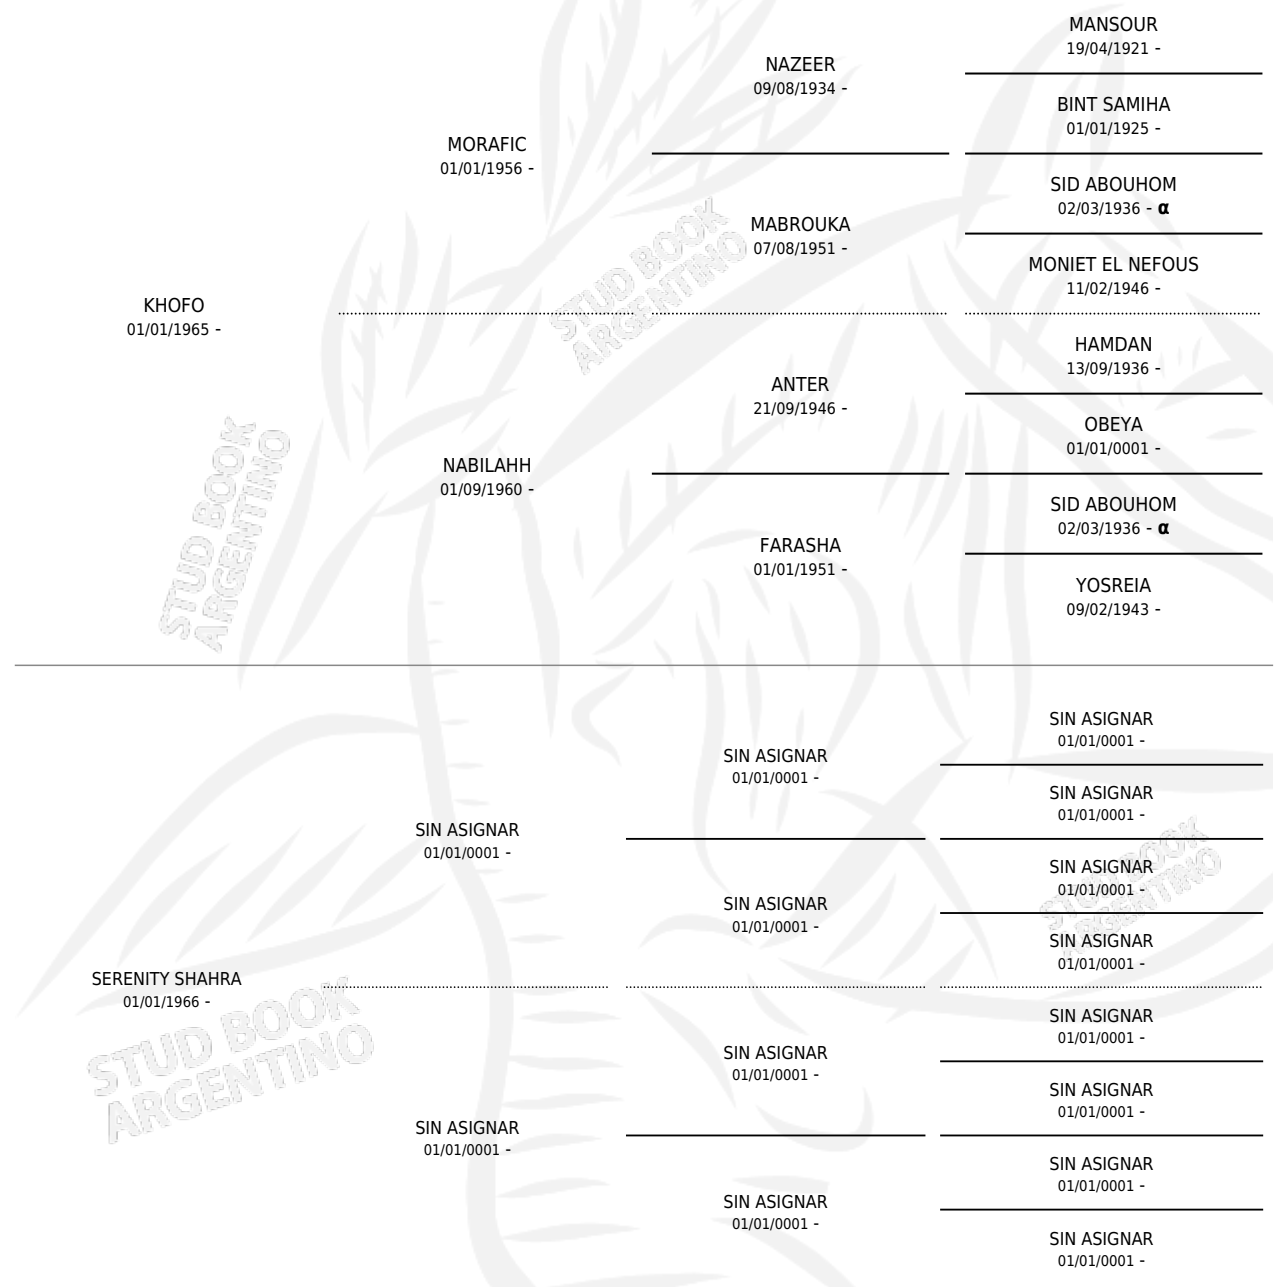

SERENITY MASHALLA

PEDIGREE

por KHOFO y SERENITY SHAHRA por SIN ASIGNAR

INBREEDING : α

Argentina · Macho · Tordillo · AP · 01/01/1971
Familia · Volumen 27

ESTADO

TIPIFICACIÓN SANGUÍNEA	X
TIPIFICACIÓN POR ADN	X
PASAPORTE	X
IDENTIFICACIÓN POR MICROCHIP	X
REPRODUCTOR	X

Lugar de nacimiento: Campo particular

Criador: Sin dato

~

HIJOS

	MACHOS	HEMBRAS
3 NACIERON	2	1
SIN ACTUACIONES