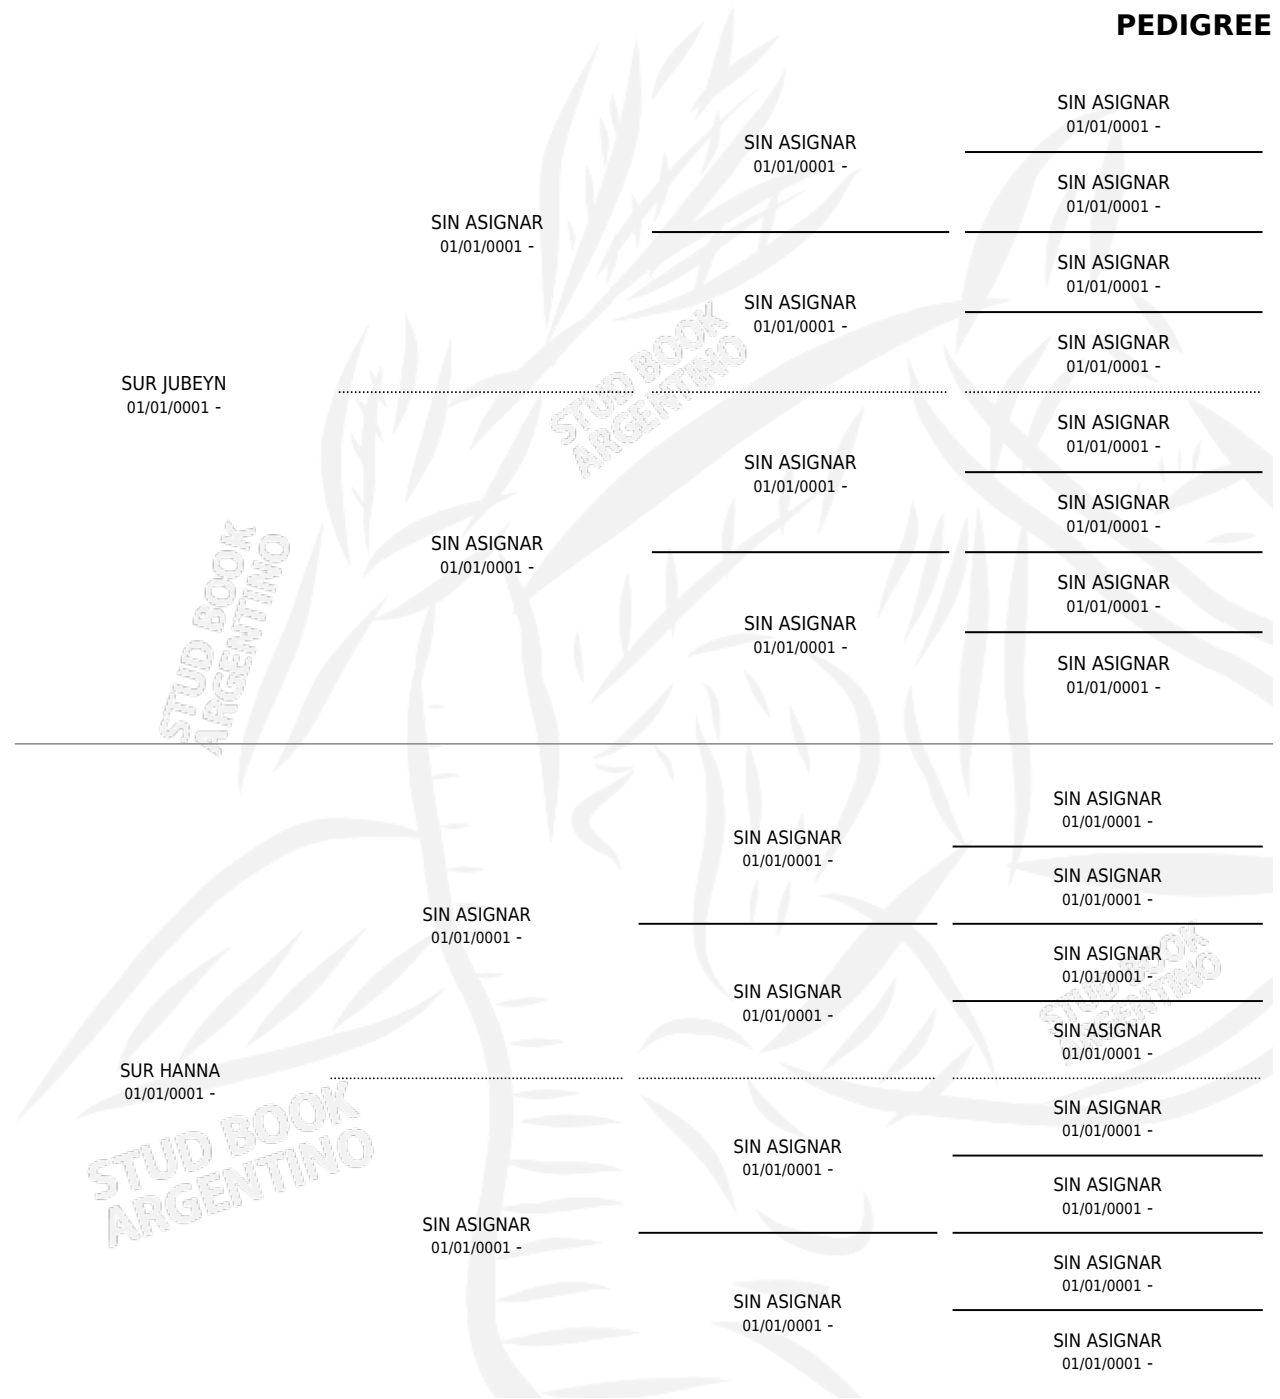

RAH MONA

PEDIGREE

por SUR JUBEYN y SUR HANNA por SIN ASIGNAR

Argentina · Hembra · Zaino · AP · 01/01/0001
Familia · Volumen web

ESTADO

TIPIFICACIÓN SANGUÍNEA	X
TIPIFICACIÓN POR ADN	X
PASAPORTE	X
IDENTIFICACIÓN POR MICROCHIP	X
REPRODUCTOR	X

Lugar de nacimiento: Campo particular

Criador: Sin dato

~

HIJOS

	MACHOS	HEMBRAS
1 NACIERON	0	1
SIN ACTUACIONES