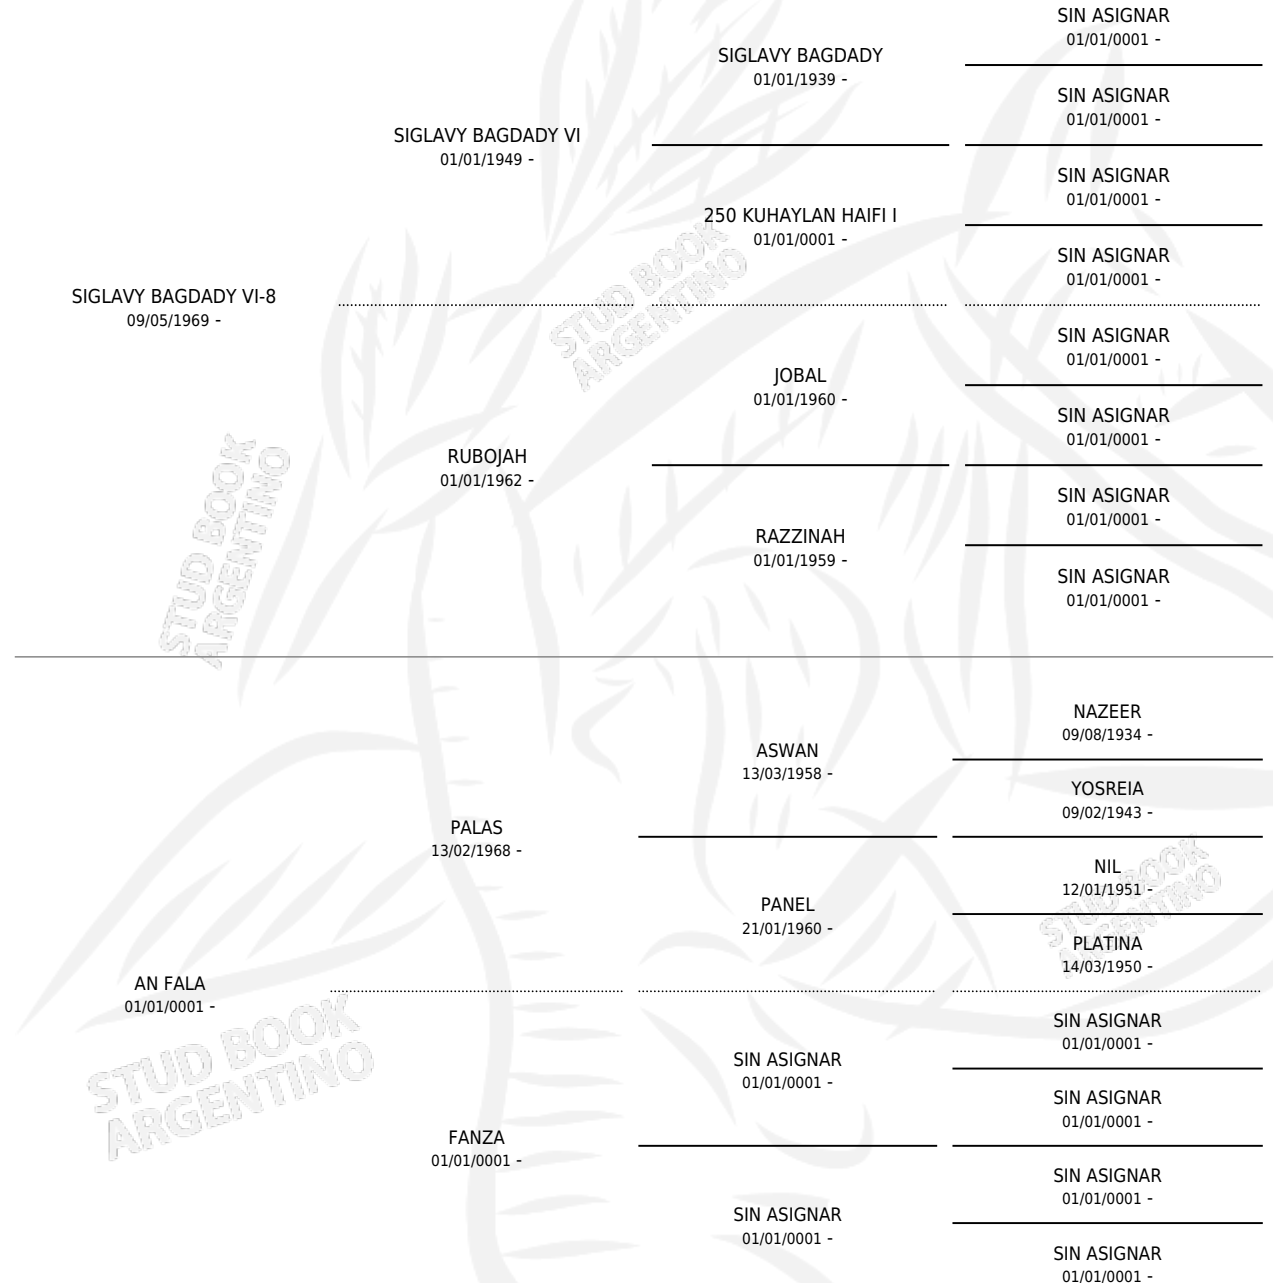

FHF ETBARA BAGDADY

por SIGLAVY BAGDADY VI-8 y AN FALA por PALAS

Argentina · Hembra · Zaino · AP · 19/09/1980
Familia · Volumen 30

ESTADO

TIPIFICACIÓN SANGUÍNEA	X
TIPIFICACIÓN POR ADN	X
PASAPORTE	X
IDENTIFICACIÓN POR MICROCHIP	X
REPRODUCTOR	X

Lugar de nacimiento: Campo particular

Criador: Sin dato

~

HIJOS

	MACHOS	HEMBRAS
1 NACIERON	0	1
SIN ACTUACIONES		

PEDIGREE

FHF ETBARA BAGDADY

Datos oficiales del Stud Book Argentino