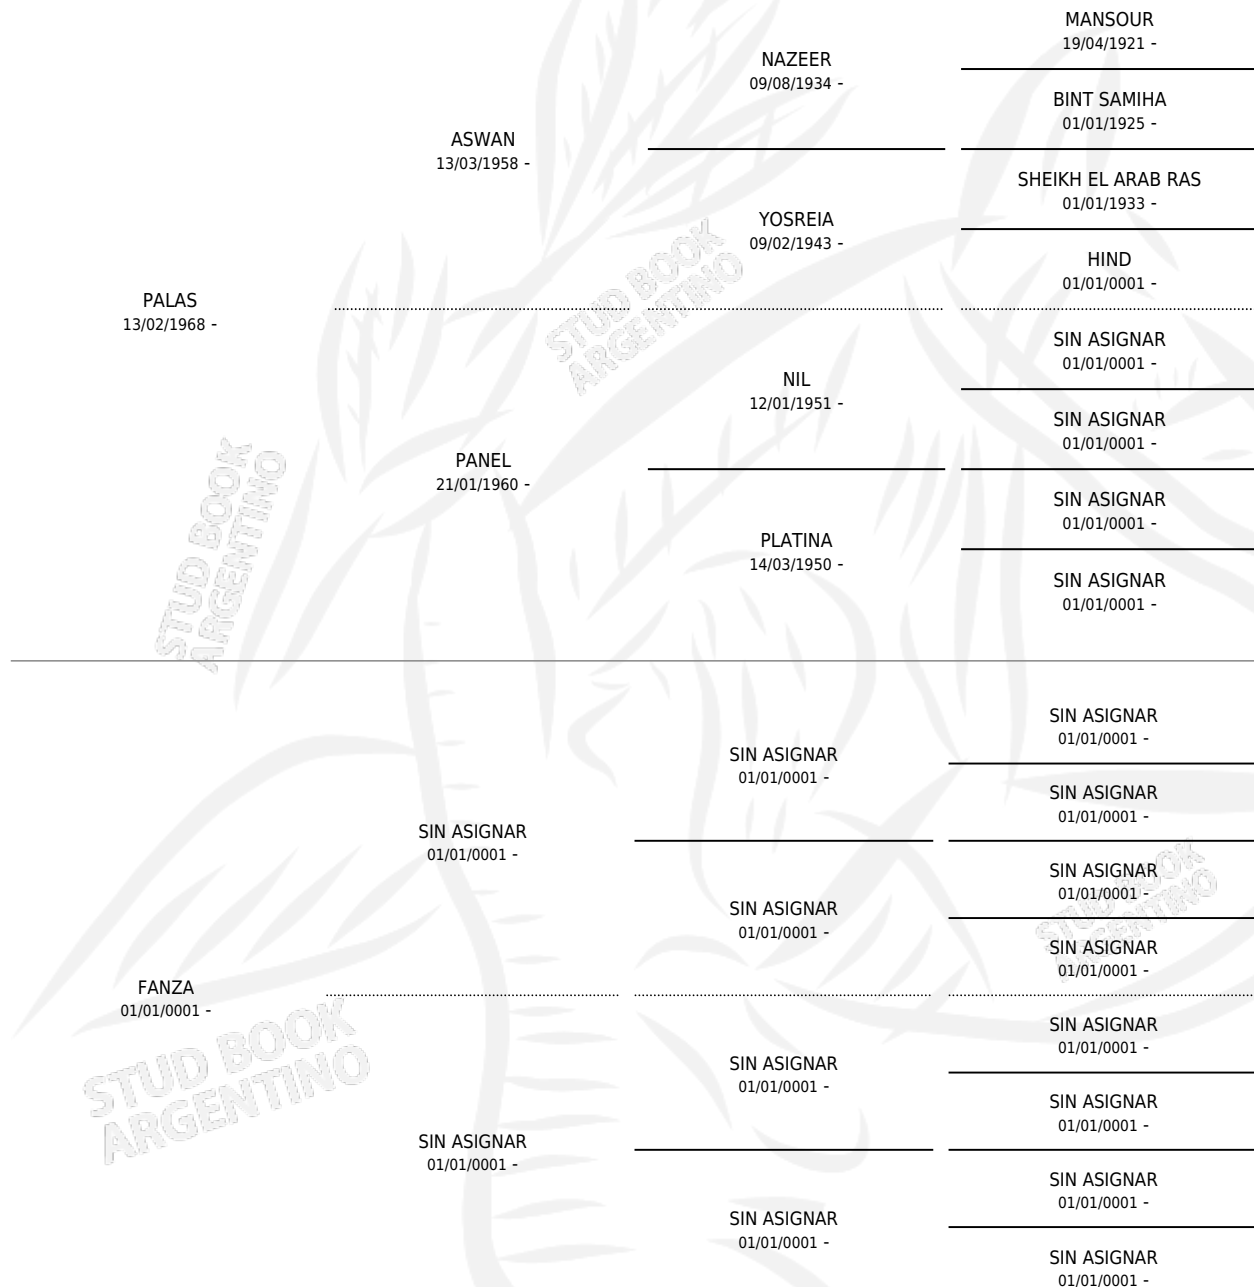

AN FALA

por PALAS y FANZA por SIN ASIGNAR

Argentina · Hembra · Zaino · AP · 01/01/0001
Familia · Volumen web

ESTADO

TIPIFICACIÓN SANGUÍNEA	X
TIPIFICACIÓN POR ADN	X
PASAPORTE	X
IDENTIFICACIÓN POR MICROCHIP	X
REPRODUCTOR	X

Lugar de nacimiento: Campo particular

Criador: Sin dato

~

HIJOS

	MACHOS	HEMBRAS
1 NACIERON	0	1

SIN ACTUACIONES

PEDIGREE

AN FALA