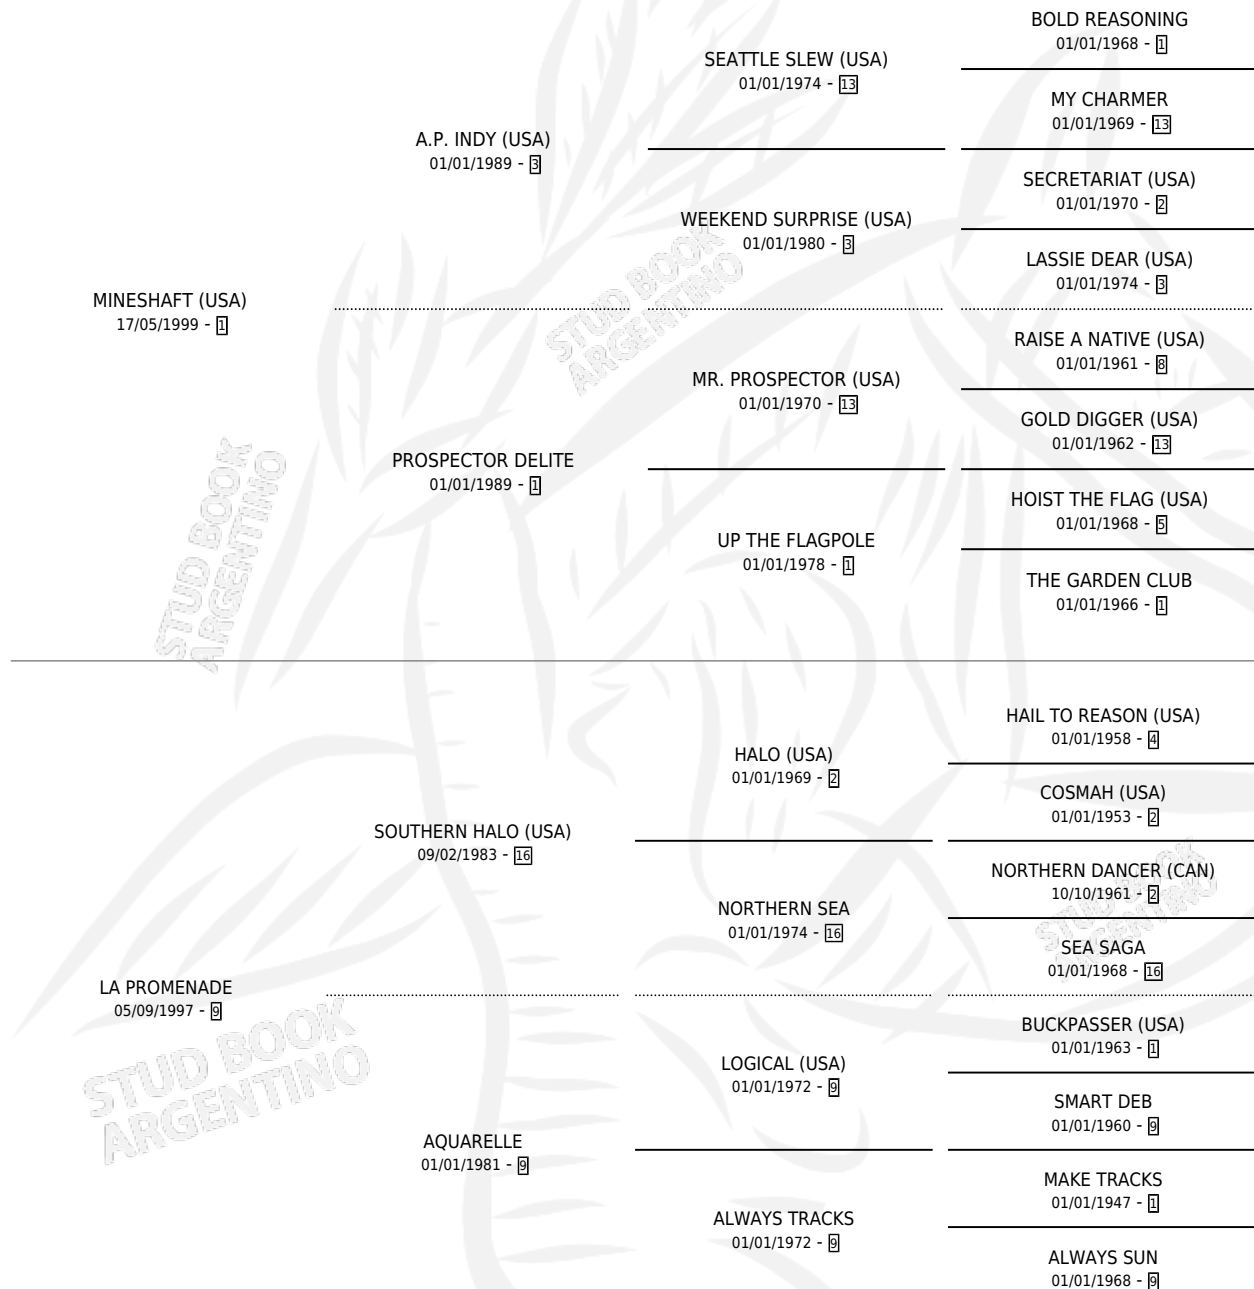

MISCHIEF DIVA (USA)

por MINESHAFT (USA) y LA PROMENADE por SOUTHERN HALO (USA)

Estados Unidos · Hembra · Zaino · SP · 07/02/2008
Familia 9-g · Volumen web

ESTADO

TIPIFICACIÓN SANGUÍNEA	X
TIPIFICACIÓN POR ADN	✓
PASAPORTE	✓
IDENTIFICACIÓN POR MICROCHIP	✓
REPRODUCTOR	✓

Lugar de nacimiento: Estados Unidos

Criador: Extranjero

~

HIJOS

	MACHOS	HEMBRAS
1 NACIERON	0	1
1 CORRIERON	0	1
1 GANARON	0	1
0 GANADORES CL	0 GANADORES GR	0 GANADORES G1

PEDIGREE

EXPORTACIÓN / IMPORTACIÓN

FECHA	MOVIMIENTO	PAÍS
21/12/2009	IMPORTADO	ESTADOS UNIDOS

~

CAMPAÑA

Solo carreras oficiales de Argentina

POR EDAD

EDAD	CC	1°	2°	3°	4°	5°	NP	CLC	CLG	CLCG1	CLGG1	IMPORTE	GANANCIA / CC
3 AÑOS	2	0	0	0	0	0	2	0	0	0	0	\$0	\$0
4 AÑOS	10	1	1	2	2	1	3	0	0	0	0	\$61,110	\$6,111
TOTALES	12	1	1	2	2	1	5	0	0	0	0	\$61,110	\$5,093
%		8.3%	8.3%	16.7%	16.7%	8.3%	41.7%	0.0%	0.0%	0.0%	0.0%		