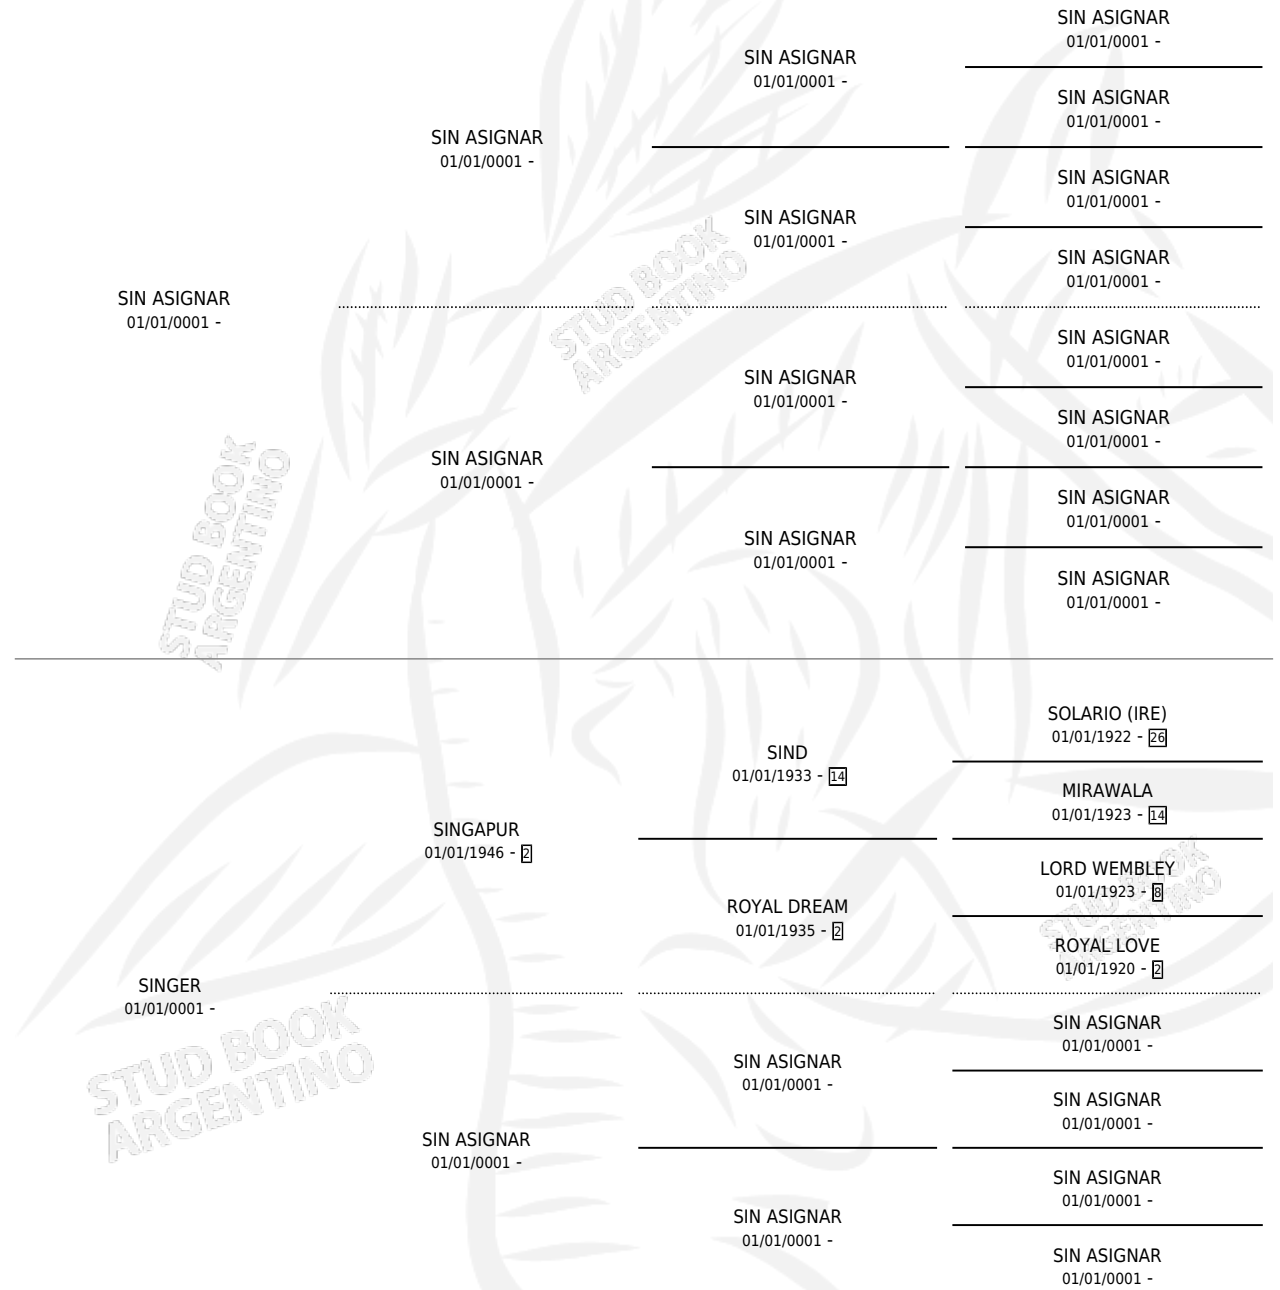

LUFELA

por SIN ASIGNAR y SINGER por SINGAPUR

Argentina · Hembra · Zaino · SP · 01/01/0001
Familia · Volumen web

ESTADO

TIPIFICACIÓN SANGUÍNEA	X
TIPIFICACIÓN POR ADN	X
PASAPORTE	X
IDENTIFICACIÓN POR MICROCHIP	X
REPRODUCTOR	X

Lugar de nacimiento: Campo particular

Criador: Sin dato

~

HIJOS

	MACHOS	HEMBRAS
1 NACIERON	0	1

SIN ACTUACIONES

PEDIGREE