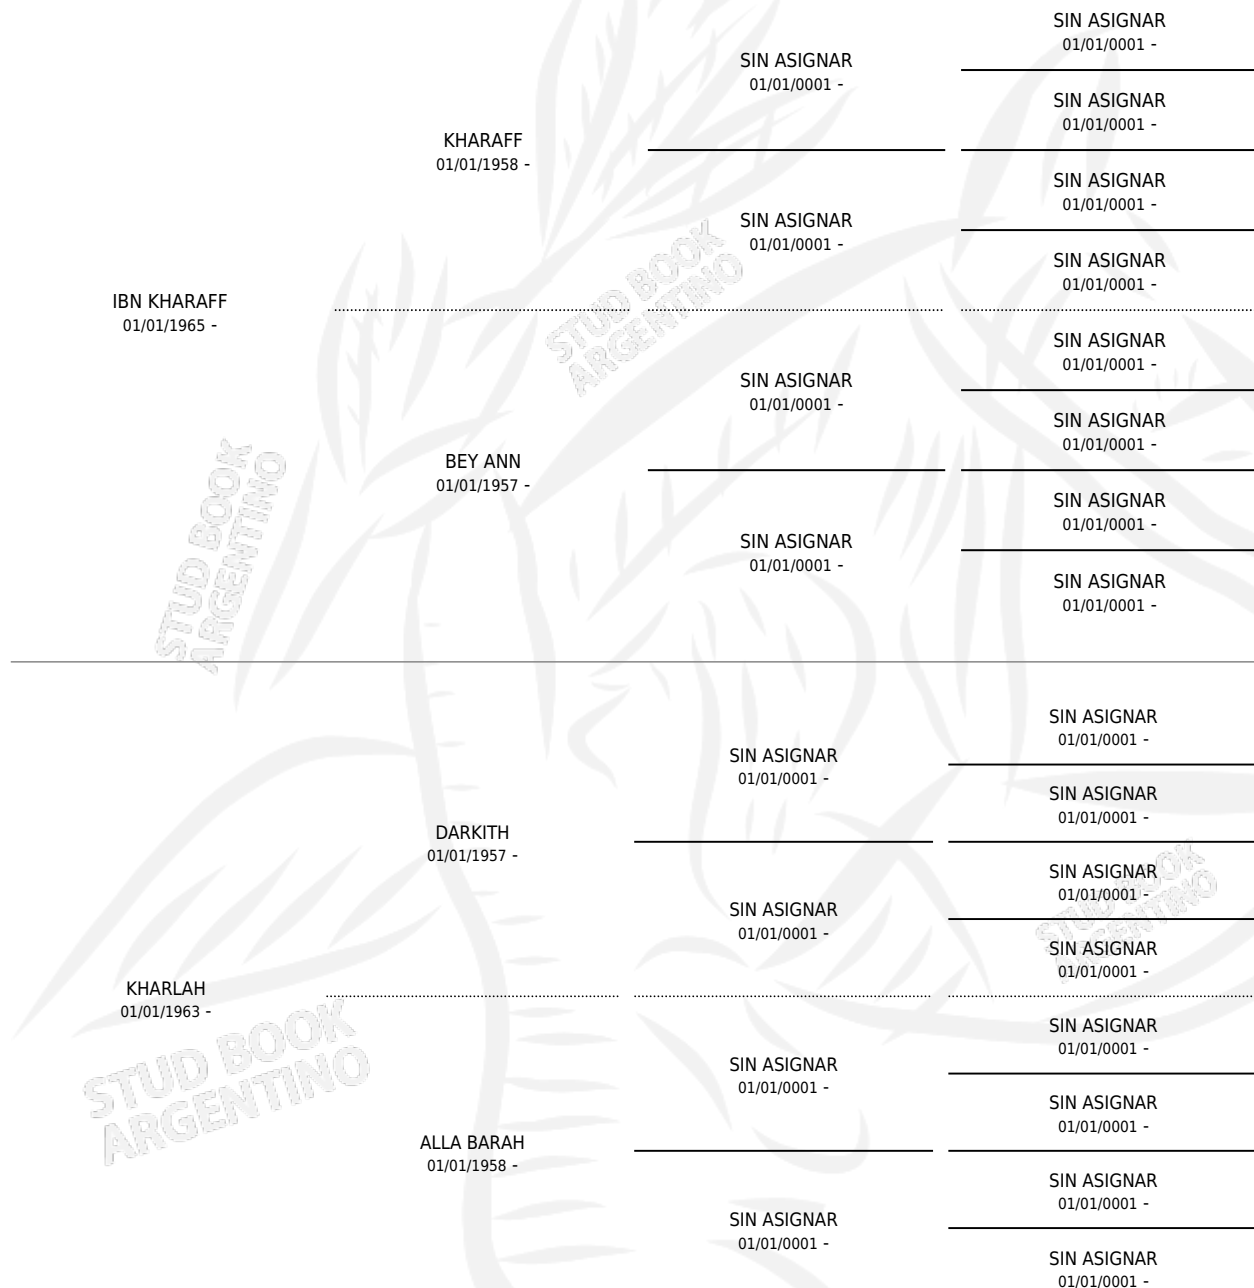

BINT KHARLAH

por IBN KHARAFF y KHARLAH por DARKITH

Argentina · Hembra · Zaino · AP · 01/01/1973
Familia · Volumen 28

ESTADO

| | |
|------------------------------|---|
| TIPIFICACIÓN SANGUÍNEA | X |
| TIPIFICACIÓN POR ADN | X |
| PASAPORTE | X |
| IDENTIFICACIÓN POR MICROCHIP | X |
| REPRODUCTOR | X |

Lugar de nacimiento: Campo particular

Criador: Sin dato

~

HIJOS

| | MACHOS | HEMBRAS |
|-----------------|--------|---------|
| 1 NACIERON | 0 | 1 |
| SIN ACTUACIONES | | |

PEDIGREE

BINT KHARLAH

Datos oficiales del Stud Book Argentino