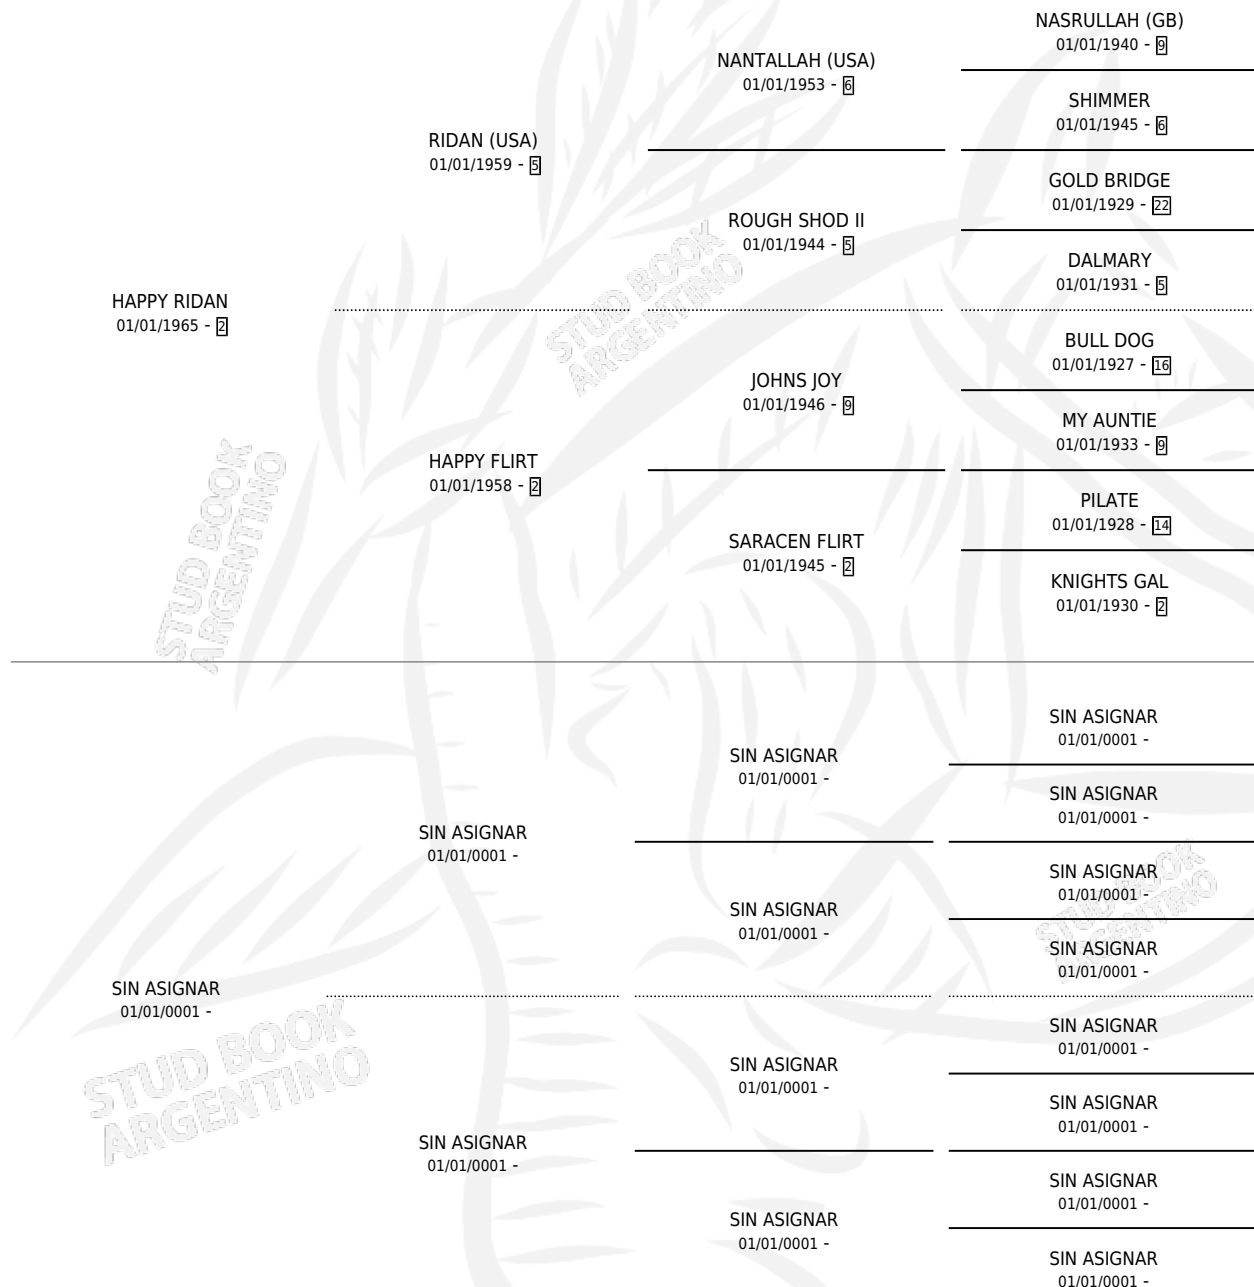

HAPPY DOC

por HAPPY RIDAN y SIN ASIGNAR por SIN ASIGNAR

Argentina · Macho · Tordillo · SP · 01/01/1977
Familia · Volumen 29

ESTADO

TIPIFICACIÓN SANGUÍNEA	X
TIPIFICACIÓN POR ADN	X
PASAPORTE	X
IDENTIFICACIÓN POR MICROCHIP	X
REPRODUCTOR	✓

Lugar de nacimiento: Campo particular

Criador: Sin dato

~

HIJOS

	MACHOS	HEMBRAS
4 NACIERON	1	3
SIN ACTUACIONES		

PEDIGREE

CAMPAÑA

Solo carreras oficiales de Argentina