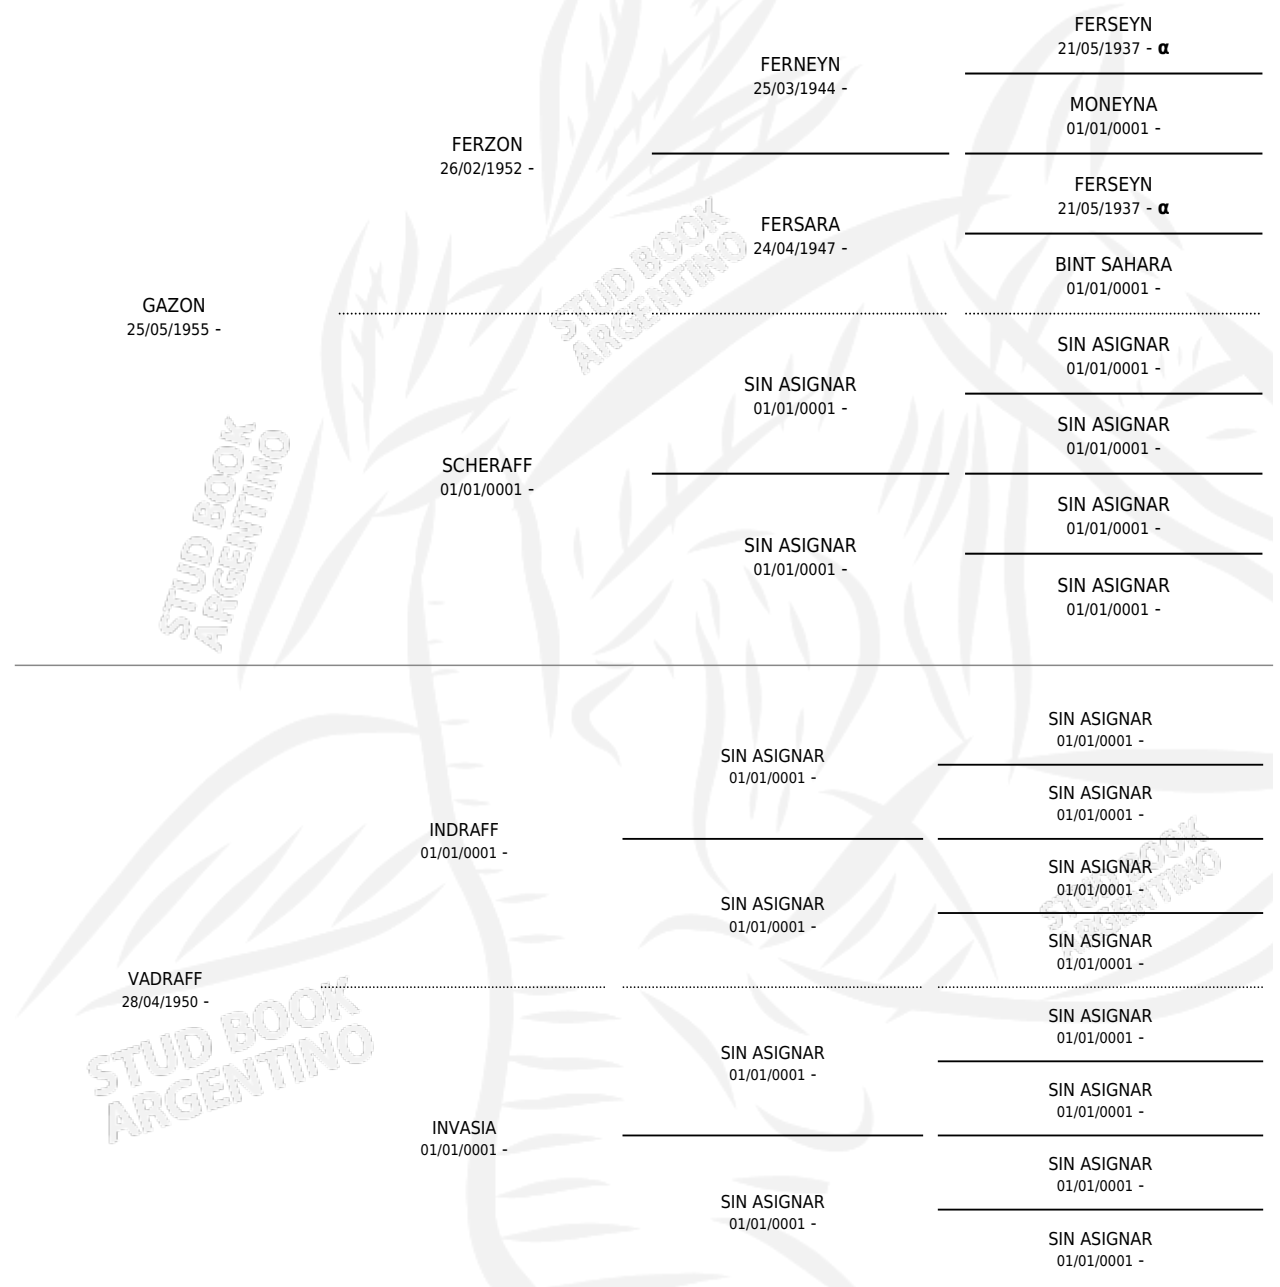

GAVADRAFF

por GAZON y VADRAFF por INDRAFF

PEDIGREE

Argentina · Hembra · Alazan · AP · 01/01/1966
Familia · Volumen 26

ESTADO

TIPIFICACIÓN SANGUÍNEA	X
TIPIFICACIÓN POR ADN	X
PASAPORTE	X
IDENTIFICACIÓN POR MICROCHIP	X
REPRODUCTOR	X

Lugar de nacimiento: Campo particular

Criador: Sin dato

~

HIJOS

	MACHOS	HEMBRAS
4 NACIERON	1	3
SIN ACTUACIONES		

INBREEDING : α