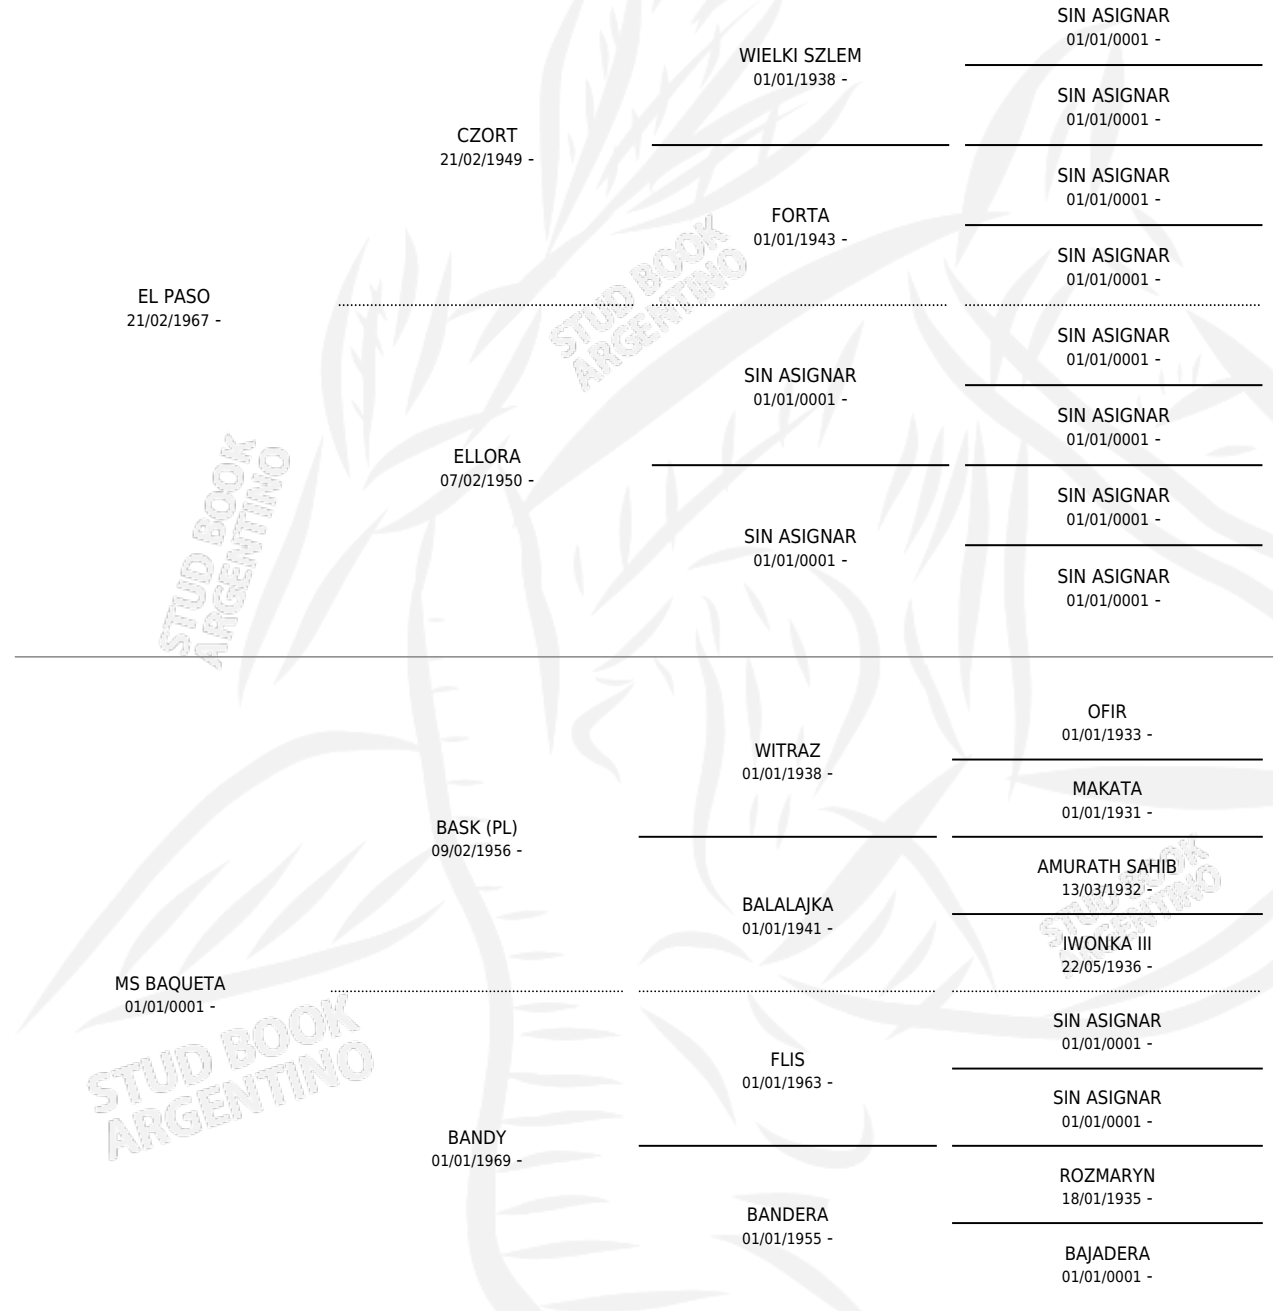

MS ELLUSION

por EL PASO y MS BAQUETA por BASK (PL)

Argentina · Macho · Zaino · AP · 01/01/0001
Familia · Volumen web

ESTADO

TIPIFICACIÓN SANGUÍNEA	X
TIPIFICACIÓN POR ADN	X
PASAPORTE	X
IDENTIFICACIÓN POR MICROCHIP	X
REPRODUCTOR	X

Lugar de nacimiento: Campo particular

Criador: Sin dato

~

HIJOS

	MACHOS	HEMBRAS
1 NACIERON	0	1
SIN ACTUACIONES		

PEDIGREE

MS ELLUSION

Datos oficiales del Stud Book Argentino