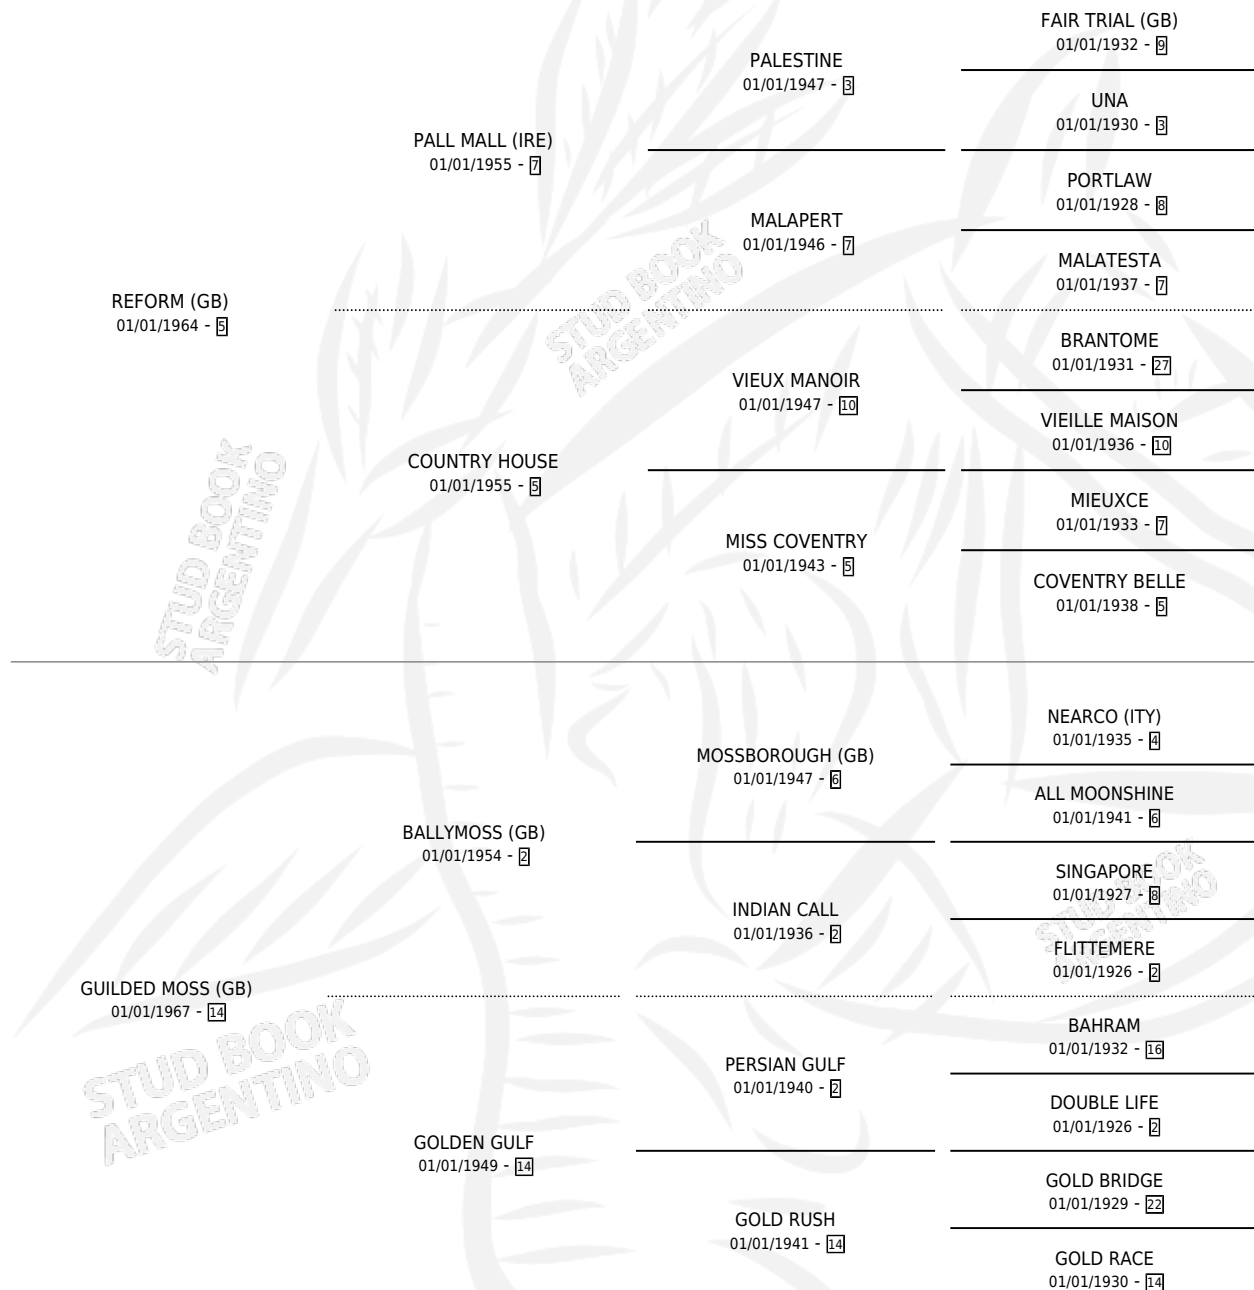

GOLDEN MOSS

por **REFORM (GB)** y **GUILDED MOSS (GB)** por **BALLYMOSS (GB)**

Argentina · Macho · Alazan Tostado · SP · 16/03/1977
Familia 14-b · Volumen 29

ESTADO

TIPIFICACIÓN SANGUÍNEA	✓
TIPIFICACIÓN POR ADN	X
PASAPORTE	X
IDENTIFICACIÓN POR MICROCHIP	X
REPRODUCTOR	✓

Lugar de nacimiento: Campo particular
Criador: Firmamento

~

HIJOS

	MACHOS	HEMBRAS
60 NACIERON	23	37
25 CORRIERON	8	17
10 GANARON	3	7
0 GANADORES CL	0 GANADORES GR	0 GANADORES G1

PEDIGREE