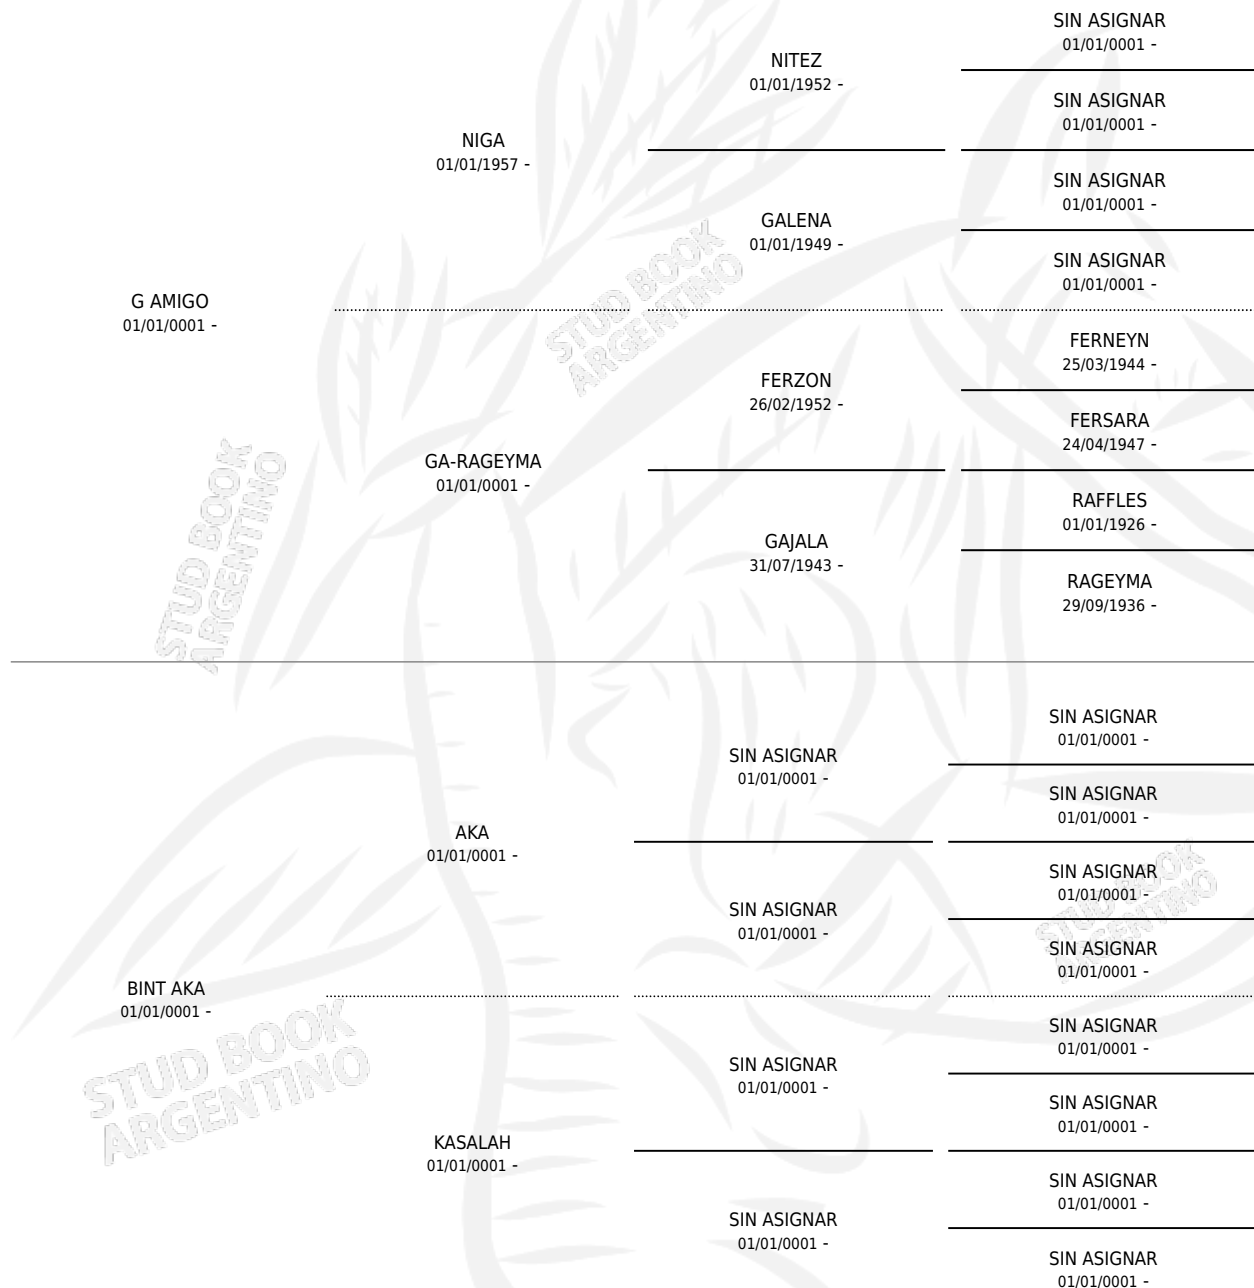

G-AMAKA

por G AMIGO y BINT AKA por AKA

Argentina · Hembra · Zaino · AP · 01/01/0001
Familia · Volumen web

ESTADO

TIPIFICACIÓN SANGUÍNEA	X
TIPIFICACIÓN POR ADN	X
PASAPORTE	X
IDENTIFICACIÓN POR MICROCHIP	X
REPRODUCTOR	X

Lugar de nacimiento: Campo particular

Criador: Sin dato

~

HIJOS

	MACHOS	HEMBRAS
2 NACIERON	1	1
SIN ACTUACIONES		

PEDIGREE